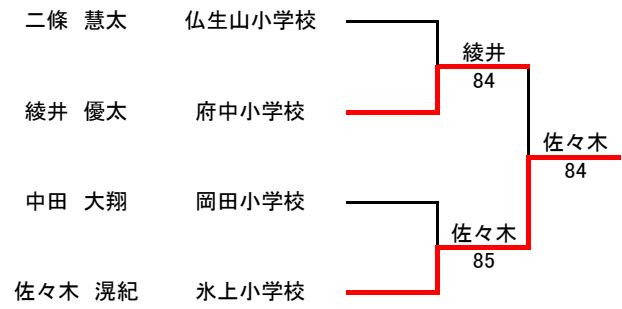

# 2017 香川県小学生テニス大会 男子シングルス

No	シード	氏名	学校名	1R	2R	3R	QF	SF	F	SF	QF	3R	2R	1R	No	シード	氏名	学校名
1	1	森 広樹	栗林小学校												33	5~8	尾形 彰吾	新番丁小学校
2				BYE											34		柴原 匠杜	田中小学校
3		弘瀬 瑛一	木太小学校		森 61										35		大坪 俊輔	木太小学校
4		中尾 拓人	氷上小学校	中尾 WO											36		岡 海翔	新番丁小学校
5		五味 佑誠	香西小学校			森 60									37		筒井 秀輔	氷上小学校
6		西川 一成	富熊小学校	五味 61											38		藤本 航希	木太南小学校
7		宮西 泰生	氷上小学校		井上 60										39		中村 壮甫	新番丁小学校
8		井上 広遥	飯野小学校	井上 61											40		中田 大翔	岡田小学校
9		二條 慧太	仏生山小学校				森 62								41		門野 伊吹	詫間小学校
10		三好 瑛太	城乾小学校	二條 60											42		猪熊 惺太	林田小学校
11		楠 奨真	牟礼北小学校		二條 62										43		光田 俊介	亀阜小学校
12		石原 壮人	志度小学校	石原 63											44		竹本 時士	屋島小学校
13		大西 功祐	古高松南小学校												45		矢上 剣太郎	古高松小学校
14		柏木 優作	城南小学校	大西 62											46		日下部 信聡	亀阜小学校
15				BYE											47		BYE	
16	5~8	中西 柊翔	新番丁小学校												48	3~4	大塚 暖雪	木太北部小学校
17	3~4	鈴木 大遥	木太北部小学校				鈴木 75/64								49	5~8	佐々木 滉紀	氷上小学校
18				BYE											50		豊田 彰久	中央小学校
19		田所 仁	竜川小学校		鈴木 61										51		武内 健真	木太南小学校
20		松浦 誠	志度小学校	松浦 61											52		香川 荘太	檀紙小学校
21		糸嶺 昊樹	太田南小学校												53		倉本 晁空	屋島西小学校
22		木内 千翔	古高松南小学校	糸嶺 60											54		渡辺 厚太郎	香南小学校
23		溝内 勇翔	下笠居小学校		糸嶺 61										55		久門 大真	屋島小学校
24		菊地 伯空	白山小学校	菊地 61											56		立岩 玲桜	新番町小学校
25		猪熊 悠矢	林田小学校				鈴木 60								57		俣野 雅仁	城乾小学校
26		松原 由汰	平井小学校	猪熊 60											58		柳橋 亨	牟礼南小学校
27		田村 怜大	附属高松小学校		猪熊 61										59		吉川 将吾	川島小学校
28		佐々木 啓介	平井小学校	田村 61											60		東野 光祐	城西小学校
29		山下 幹太	石田小学校												61		瀧井 颯人	氷上小学校
30		西本 想来	新番丁小学校	山下 63											62		西岡 温真	仏生山小学校
31		高田 晴貴	国分寺北部小学校		綾井 63										63		BYE	
32	5~8	綾井 優太	府中小学校	綾井 61											64	2	楠 波琉音	牟礼北小学校

3位決定戦

5位決定戦

7位決定戦