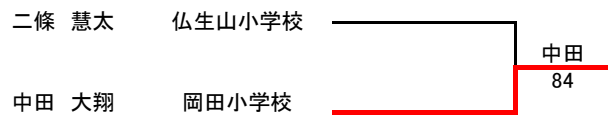

# 2017 香川県小学生テニス大会 男子シングルス

No	シード	氏名	学校名	1R	2R	3R	QF	SF	F	SF	QF	3R	2R	1R	No	シード	氏名	学校名
1	1	森 広樹	栗林小学校												33	5~8	尾形 彰吾	新番丁小学校
2				BYE											34		柴原 匠杜	田中小学校
3		弘瀬 瑛一	木太小学校		森 61										35		大坪 俊輔	木太小学校
4		中尾 拓人	氷上小学校	中尾 WO											36		岡 海翔	新番丁小学校
5		五味 佑誠	香西小学校			森 60									37		筒井 秀輔	氷上小学校
6		西川 一成	富熊小学校	五味 61											38		藤本 航希	木太南小学校
7		宮西 泰生	氷上小学校		井上 60										39		中村 壮甫	新番丁小学校
8		井上 広遥	飯野小学校	井上 61											40		中田 大翔	岡田小学校
9		二條 慧太	仏生山小学校				森 62								41		門野 伊吹	詫間小学校
10		三好 瑛太	城乾小学校	二條 60											42		猪熊 惺太	林田小学校
11		楠 奨真	牟礼北小学校		二條 62										43		光田 俊介	亀阜小学校
12		石原 壮人	志度小学校	石原 63											44		竹本 時士	屋島小学校
13		大西 功祐	古高松南小学校												45		矢上 剣太郎	古高松小学校
14		柏木 優作	城南小学校	大西 62											46		日下部 信聡	亀阜小学校
15				BYE											47		BYE	
16	5~8	中西 柊翔	新番丁小学校												48	3~4	大塚 暖雪	木太北部小学校
17	3~4	鈴木 大遥	木太北部小学校				鈴木 75/64								49	5~8	佐々木 滉紀	氷上小学校
18				BYE											50		豊田 彰久	中央小学校
19		田所 仁	竜川小学校		鈴木 61										51		武内 健真	木太南小学校
20		松浦 誠	志度小学校	松浦 61											52		香川 荘太	檀紙小学校
21		糸嶺 昊樹	太田南小学校												53		倉本 晁空	屋島西小学校
22		木内 千翔	古高松南小学校	糸嶺 60											54		渡辺 厚太郎	香南小学校
23		溝内 勇翔	下笠居小学校		糸嶺 61										55		久門 大真	屋島小学校
24		菊地 伯空	白山小学校	菊地 61											56		立岩 玲桜	新番町小学校
25		猪熊 悠矢	林田小学校				鈴木 60								57		俣野 雅仁	城乾小学校
26		松原 由汰	平井小学校	猪熊 60											58		柳橋 亨	牟礼南小学校
27		田村 怜大	附属高松小学校		猪熊 61										59		吉川 将吾	川島小学校
28		佐々木 啓介	平井小学校	田村 61											60		東野 光祐	城西小学校
29		山下 幹太	石田小学校												61		瀧井 颯人	氷上小学校
30		西本 想来	新番丁小学校	山下 63											62		西岡 温真	仏生山小学校
31		高田 晴貴	国分寺北部小学校		綾井 63										63		BYE	
32	5~8	綾井 優太	府中小学校	綾井 61											64	2	楠 波琉音	牟礼北小学校

3位決定戦

5位決定戦

7位決定戦