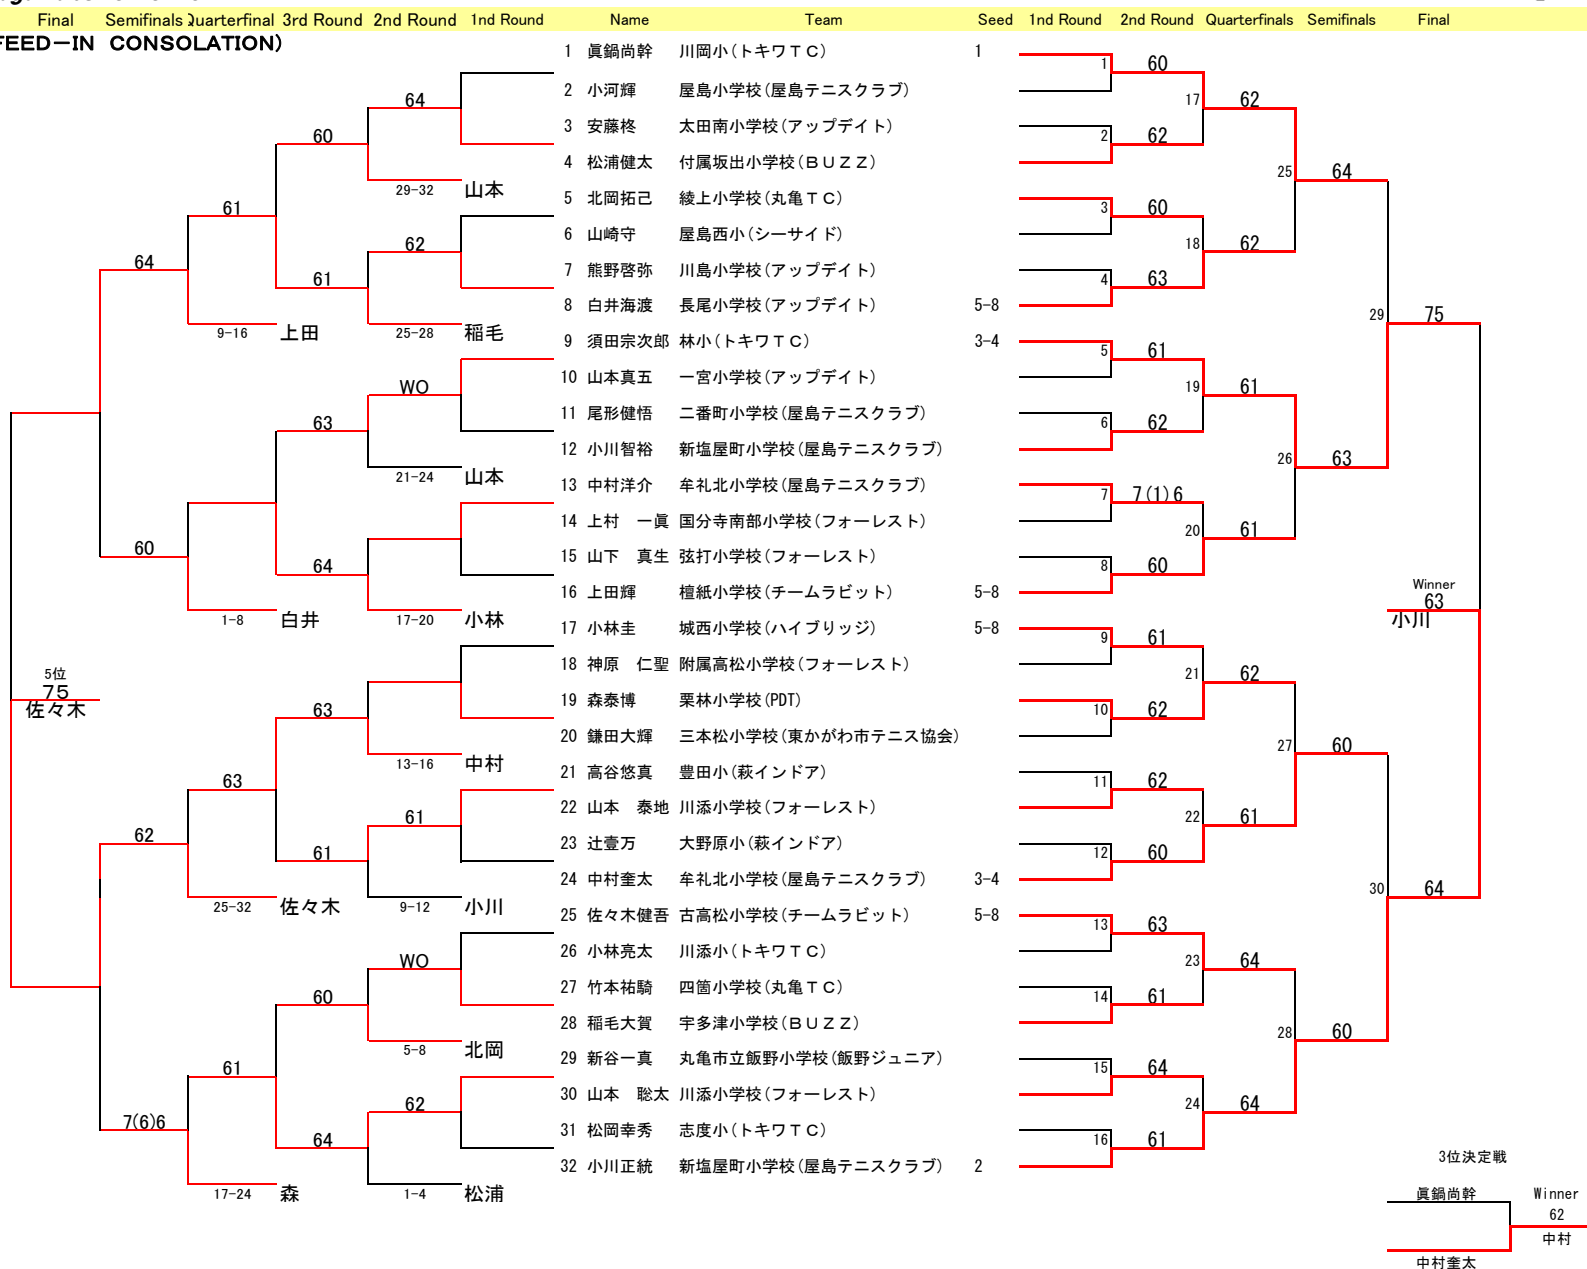

# 2010年度 全国小学生テニス選手権大会 香川県予選 (男子シングルス予選)

## Kagawa Junior Tennis

Name	Team	1nd Round	2nd Round	Name	Team	1nd Round	2nd Round
1 池田 優馬	木太小学校(フォーレスト)			1 山本真五	一宮小学校(アップデート)		
2	b y e			2	b y e		
3 小野優太	亀岡小学校(銀星TC)		61	3 長野 憲伸	弦打小学校(フォーレスト)		61
4 安藤 柊	太田南小学校(アップデート)		60	4 藤井雄斗	檀紙小学校(銀星TC)		60
5 三宅 昌人	弦打小学校(フォーレスト)		61	5 加地隆真	屋島小学校(屋島テニスクラブ)		64
6 西村拓人	大野小(トキワTC)		62	6 東仁智	中央小(トキワTC)		75
7 松本大輝	弦打小学校(PDT)		wo	7 伊藤 右京	木太小学校(フォーレスト)		60
8 小河輝	屋島小学校(屋島テニスクラブ)			8 竹本祐騎	四箇小学校(丸亀TC)		
1 高木翼	栗林小学校(屋島テニスクラブ)		wo	1 森泰博	栗林小学校(PDT)		60
2 藤川悠	木太小(トキワTC)		64	2 横田拓真	栗林小(トキワTC)		62
3 宮脇京介	榎井小学校(丸亀TC)		64	3 河野太希	古高松南小学校(屋島テニスクラブ)		75
4 神原 仁聖	附属高松小学校(フォーレスト)			4 喜田 天馬	弦打小学校(フォーレスト)		
5 大達 蒼斗	香西小学校(フォーレスト)		63	5 熊野啓弥	川島小学校(アップデート)		62
6 渡辺直樹	丸亀市立飯野小学校(飯野ジュニア)		64	6 田坂優至	屋島西小学校(屋島テニスクラブ)		61
7 三村圭吾	牟礼北小学校(屋島テニスクラブ)			7	b y e		
8 辻壹万	大野原小(萩インドア)			8 藤井英昭	柞田小(萩インドア)		
1 西垣輝彦	丸亀市立飯野小学校(飯野ジュニア)			1 中村 伊織利	香南小学校(フォーレスト)		64
2	b y e		63	2 小林香裕	川添小(トキワTC)		62
3 横田一輝	栗林小学校(銀星TC)		60	3 山崎守	屋島西小(シーサイド)		63
4 山下 真生	弦打小学校(フォーレスト)			4 原井川拓巳	高松中央小学校(屋島テニスクラブ)		
5 佐藤 光起	四番丁小学校(フォーレスト)		64	5 山本 泰地	川添小学校(フォーレスト)		60
6 上坂俊貴	多肥小学校(アップデート)		60	6 池田光	浅野小学校(アップデート)		62
7 田井響	木太北部小学校(屋島テニスクラブ)		61	7 喜田和希	古高松小学校(屋島テニスクラブ)		62
8 小林亮太	川添小(トキワTC)			8 西垣真人	丸亀市立飯野小学校(飯野ジュニア)		
1 中村聡希	屋島小学校(屋島テニスクラブ)		60	1 辻友人	大野原小(萩インドア)		61
2 山本 聡太	川添小学校(フォーレスト)		60	2 上村 一真	国分寺南部小学校(フォーレスト)		75
3 合田渚	栗井小(萩インドア)			3 宮脇大志	屋島小学校(屋島テニスクラブ)		wo
4 小松太一朗	栗林小(トキワTC)			4 新居岳士	城東小学校(BUZZ)		
5 福井臨	平井小学校(三木テニスクラブ)		60	5 松岡幸秀	志度小(トキワTC)		60
6 尾形健悟	二番町小学校(屋島テニスクラブ)		61	6 岡上 直暉	栗林小学校(フォーレスト)		60
7	b y e			7	b y e		
8 福島航	牟礼北小(シーサイド)			8 上高正寛	氷上小学校(三木テニスクラブ)		

# 2010年度 全国小学生テニス選手権大会 香川県予選(男子シングルス本戦)

# 2010年度 全国小学生テニス選手権大会 香川県予選 (女子シングルス)