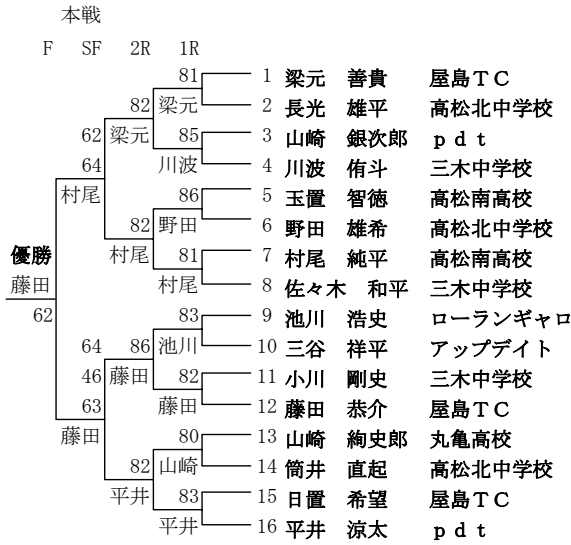

トヨタカップジュニア 2006
男子

コンソレーション

1R 2R SF F

- シード順位
- 1 溝内 直 p d t
 - 2 平井 涼太 p d t
 - 3 藤田 恭平 屋島TC
 - 玉置 智徳 高松南高校

3位決定戦

女子

コンソレーション

1R 2R 3R SF F

- シード順位
- 1 藤岡 莉子 屋島TC
 - 2 平井 亜美 屋島TC
 - 3 吉田 恵美 B U Z Z
 - 黒田 星那 屋島TC

3位決定戦

- 補欠
- 1 佐藤 千紗 アップデート