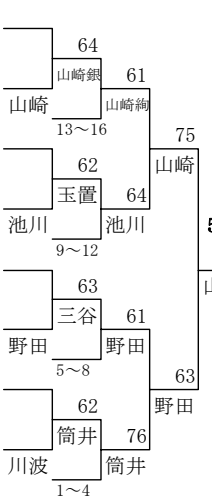

トヨタカップジュニア 2006
男子

コンソレーション

1R 2R SF F

- シード順位
- 1 溝内 直 p d t
 - 2 平井 涼太 p d t
 - 3 藤田 恭平 屋島TC
 - 玉置 智徳 高松南高校

3位決定戦

女子

コンソレーション

1R 2R 3R SF F

- シード順位
- 1 藤岡 莉子 屋島TC
 - 2 平井 亜美 屋島TC
 - 3 吉田 恵美 B U Z Z
 - 黒田 星那 屋島TC

3位決定戦

- 補欠
- 1 佐藤 千紗 アップデート