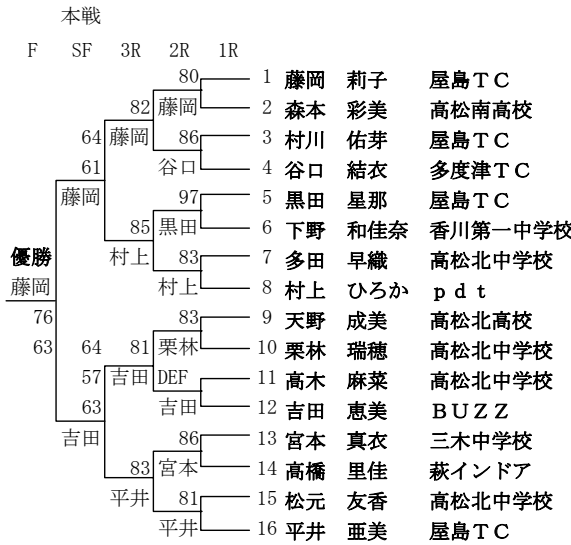

トヨタカップジュニア 2006
男子

コンソレーション

1R 2R SF F

- シード順位
- 1 溝内 直 p d t
 - 2 平井 涼太 p d t
 - 3 藤田 恭平 屋島TC
 - 玉置 智徳 高松南高校

3位決定戦

女子

コンソレーション

1R 2R 3R SF F

- シード順位
- 1 藤岡 莉子 屋島TC
 - 2 平井 亜美 屋島TC
 - 3 吉田 恵美 B U Z Z
 - 黒田 星那 屋島TC

3位決定戦

- 補欠
- 1 佐藤 千紗 アップデート