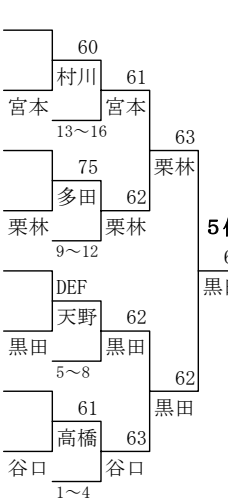

トヨタカップジュニア 2006
男子

コンソレーション

1R 2R SF F

- シード順位
- 1 溝内 直 p d t
 - 2 平井 涼太 p d t
 - 3 藤田 恭平 屋島TC
 - 玉置 智徳 高松南高校

3位決定戦

女子

コンソレーション

1R 2R 3R SF F

- シード順位
- 1 藤岡 莉子 屋島TC
 - 2 平井 亜美 屋島TC
 - 3 吉田 恵美 B U Z Z
 - 黒田 星那 屋島TC

3位決定戦

- 補欠
- 1 佐藤 千紗 アップデート