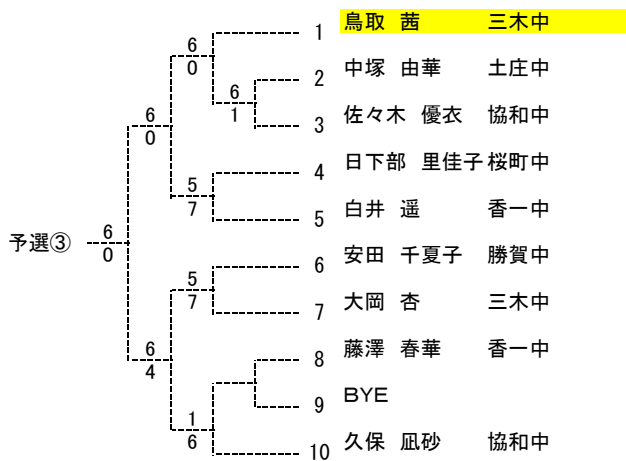

2010 香川県中学生冬季テニス大会 男子シングルス 本戦

本戦

F SF 2R 1R

コンソレーション

1R 2R SF F

シード順位

- 1 瀧本 怜央
- 2 山口 大智
- 3~4 高木 修
- 合田 健人

2010 香川県中学生冬季テニス大会 女子シングルス 本戦

本戦

F SF 2R 1R

コンソレーション

1R 2R SF F

シード順位

- 1 高嶋 彩香理
- 2 芳地 美和
- 3~4 眞鍋 果歩
- 竹本 琴乃

3 決 芳地 6 3 高嶋

7 決 鳥取 6 1 香西
 9 決 後藤 6 4 高本
 1 1 決 藤澤 6 4 廣瀬
 1 3 決 伊丹 7 5 河本
 1 5 決 小西 7 5 莊野

2010 香川県中学生冬季テニス大会 男子シングルス予選

2010 香川県中学生冬季テニス大会 男子シングルス予選

2010 香川県中学生冬季テニス大会 女子シングルス予選

2010 香川県中学生冬季テニス大会 女子シングルス予選

2010 香川県中学生冬季テニス大会

男子ダブルス

2010 香川県中学生冬季テニス大会

女子ダブルス