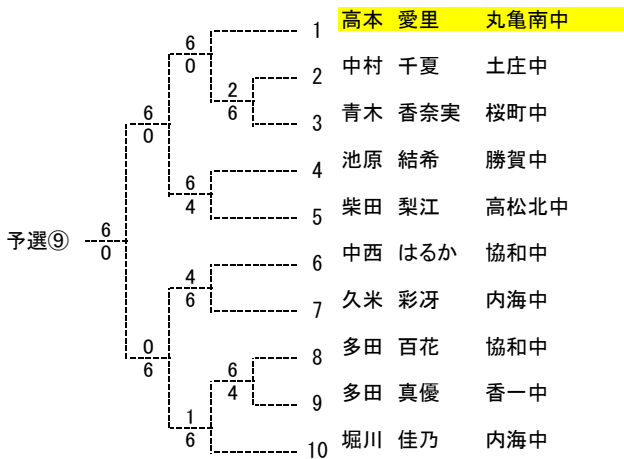

本戦

F SF 2R 1R

コンソレーション

1R 2R SF F

シード順位

- 1 高嶋 彩香理
- 2 芳地 美和
- 3~4 眞鍋 果歩
- 竹本 琴乃

3 決 芳地 6 3 高嶋

7 決 鳥取 6 1 香西
 9 決 後藤 6 4 高本
 1 1 決 藤澤 6 4 廣瀬
 1 3 決 伊丹 7 5 河本
 1 5 決 小西 7 5 莊野

2010 香川県中学生冬季テニス大会 男子シングルス予選

2010 香川県中学生冬季テニス大会 男子シングルス予選

2010 香川県中学生冬季テニス大会 女子シングルス予選

2010 香川県中学生冬季テニス大会 女子シングルス予選

2010 香川県中学生冬季テニス大会

男子ダブルス

2010 香川県中学生冬季テニス大会

女子ダブルス