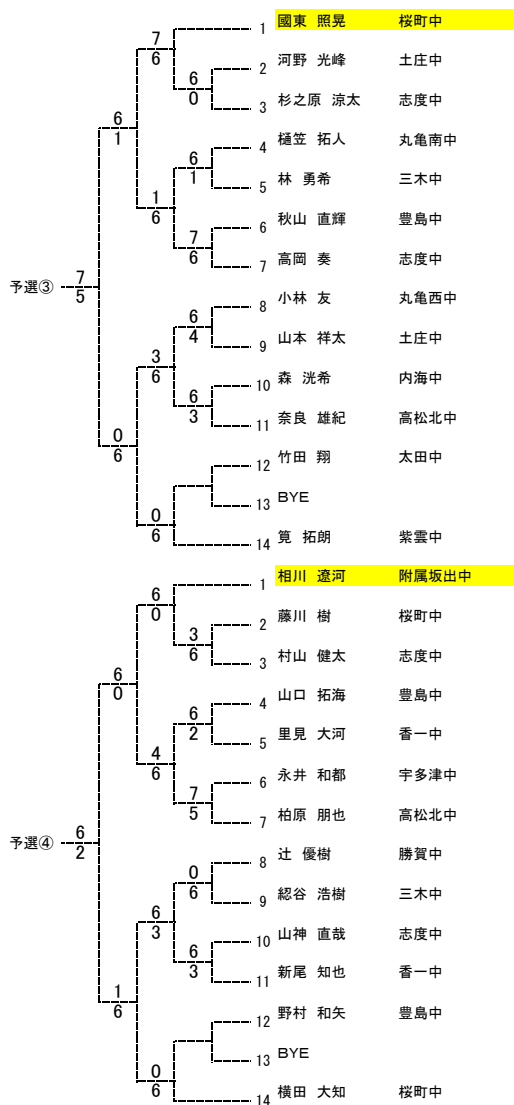

2010 香川県中学生冬季テニス大会 男子シングルス 本戦

本戦

F SF 2R 1R

コンソレーション

1R 2R SF F

シード順位

- 1 瀧本 怜央
- 2 山口 大智
- 3~4 高木 修
- 合田 健人

2010 香川県中学生冬季テニス大会 女子シングルス 本戦

本戦

F SF 2R 1R

コンソレーション

1R 2R SF F

シード順位

- 1 高嶋 彩香理
- 2 芳地 美和
- 3~4 眞鍋 果歩
- 竹本 琴乃

3 決 芳地 6 3 高嶋

7 決 鳥取 6 1 香西
 9 決 後藤 6 4 高本
 1 1 決 藤澤 6 4 廣瀬
 1 3 決 伊丹 7 5 河本
 1 5 決 小西 7 5 莊野

2010 香川県中学生冬季テニス大会 男子シングルス予選

2010 香川県中学生冬季テニス大会 男子シングルス予選

2010 香川県中学生冬季テニス大会 女子シングルス予選

2010 香川県中学生冬季テニス大会 女子シングルス予選

2010 香川県中学生冬季テニス大会

男子ダブルス

2010 香川県中学生冬季テニス大会

女子ダブルス

3決
伊丹・母倉 67 小笠原・松岡