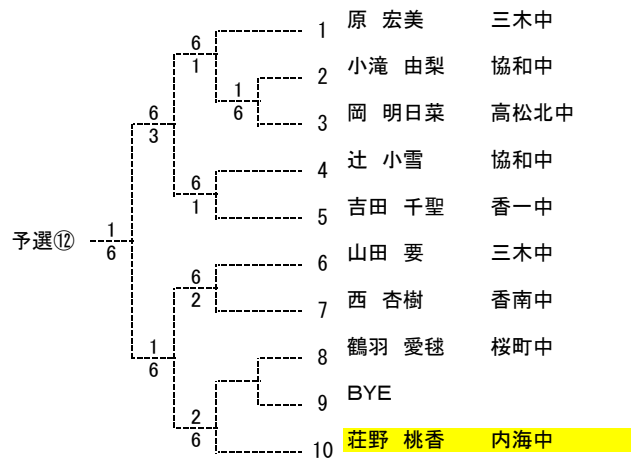

本戦

F SF 2R 1R

コンソレーション

1R 2R SF F

シード順位

- 1 高嶋 彩香理
- 2 芳地 美和
- 3~4 眞鍋 果歩
- 竹本 琴乃

3 決 芳地 6 3 高嶋

7 決 鳥取 6 1 香西
 9 決 後藤 6 4 高本
 1 1 決 藤澤 6 4 廣瀬
 1 3 決 伊丹 7 5 河本
 1 5 決 小西 7 5 莊野

2010 香川県中学生冬季テニス大会 男子シングルス予選

2010 香川県中学生冬季テニス大会 男子シングルス予選

2010 香川県中学生冬季テニス大会 女子シングルス予選

2010 香川県中学生冬季テニス大会 女子シングルス予選

2010 香川県中学生冬季テニス大会

男子ダブルス

2010 香川県中学生冬季テニス大会

女子ダブルス