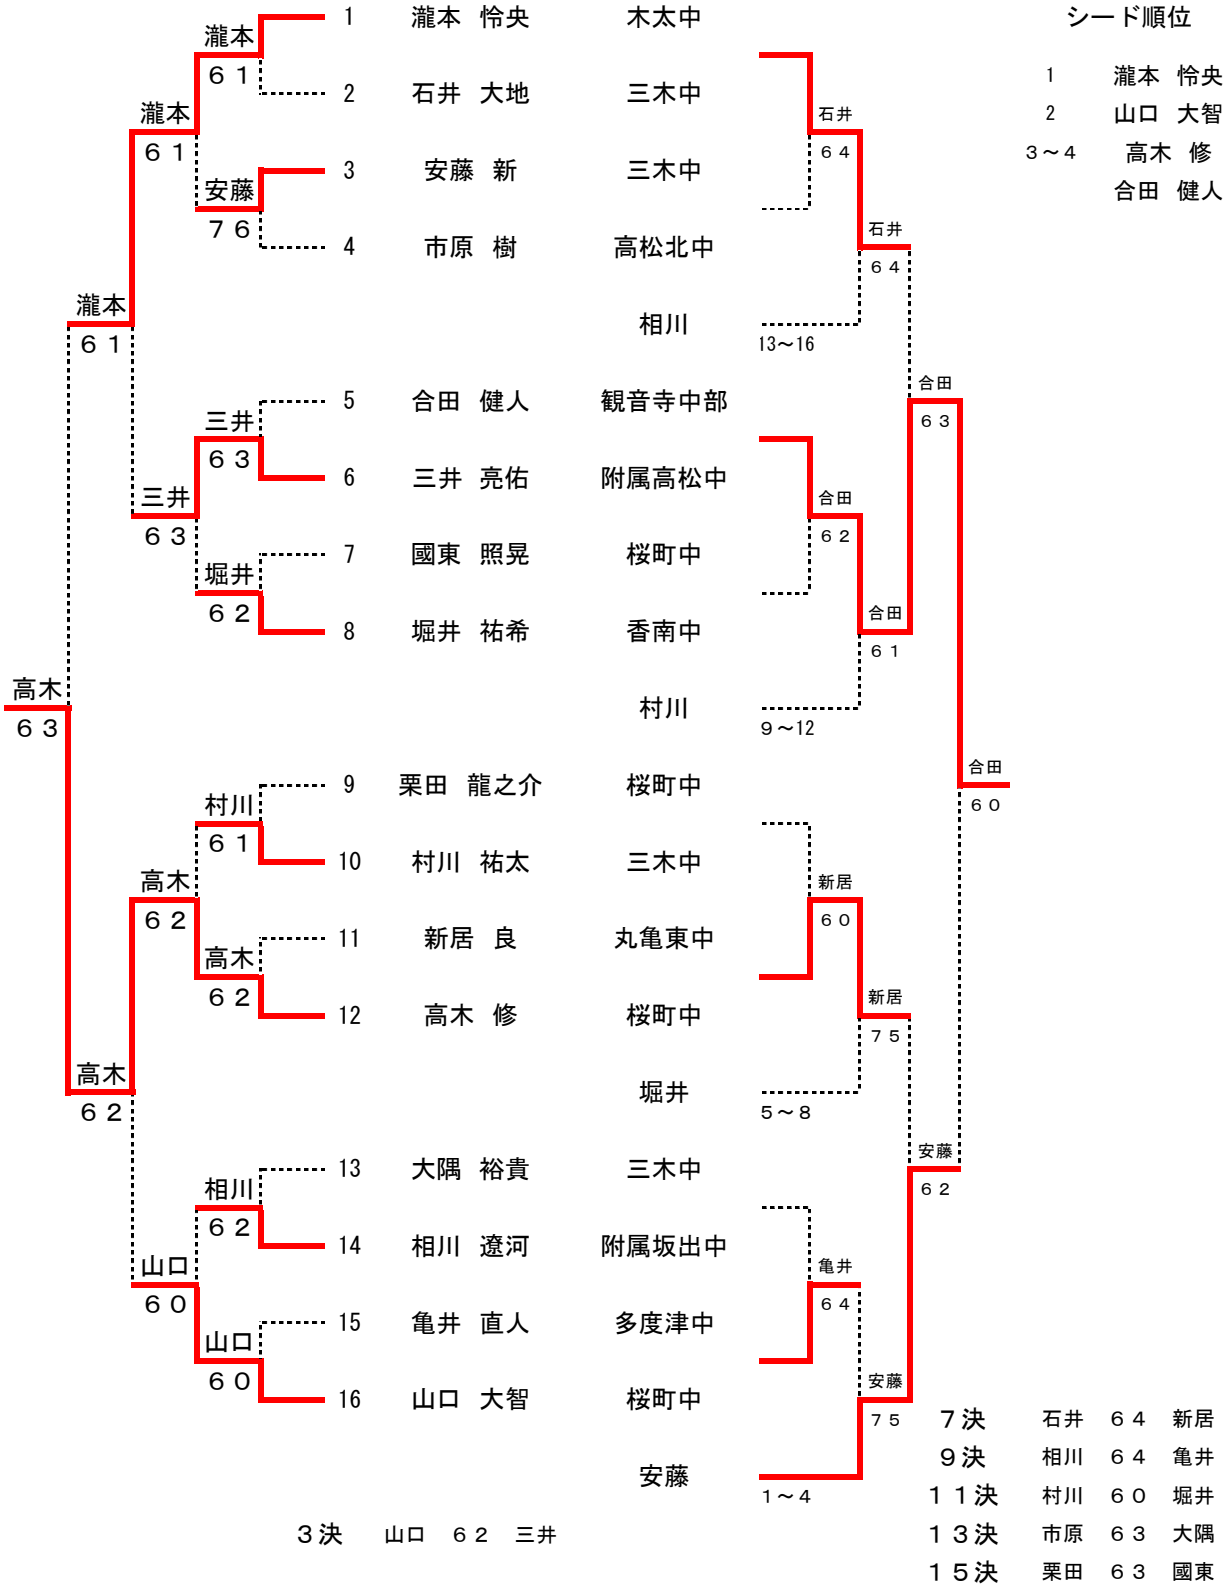

2010 香川県中学生冬季テニス大会 男子シングルス 本戦

本戦

F SF 2R 1R

コンソレーション

1R 2R SF F

シード順位

- 1 瀧本 怜央
- 2 山口 大智
- 3~4 高木 修
- 合田 健人

2010 香川県中学生冬季テニス大会 女子シングルス 本戦

本戦

F SF 2R 1R

コンソレーション

1R 2R SF F

シード順位

- 1 高嶋 彩香理
- 2 芳地 美和
- 3~4 眞鍋 果歩
- 竹本 琴乃

3 決 芳地 6 3 高嶋

7 決 鳥取 6 1 香西
 9 決 後藤 6 4 高本
 1 1 決 藤澤 6 4 廣瀬
 1 3 決 伊丹 7 5 河本
 1 5 決 小西 7 5 莊野

2010 香川県中学生冬季テニス大会 男子シングルス予選

2010 香川県中学生冬季テニス大会 男子シングルス予選

2010 香川県中学生冬季テニス大会 女子シングルス予選

2010 香川県中学生冬季テニス大会 女子シングルス予選

2010 香川県中学生冬季テニス大会

男子ダブルス

2010 香川県中学生冬季テニス大会

女子ダブルス

3決
伊丹・母倉 67 小笠原・松岡