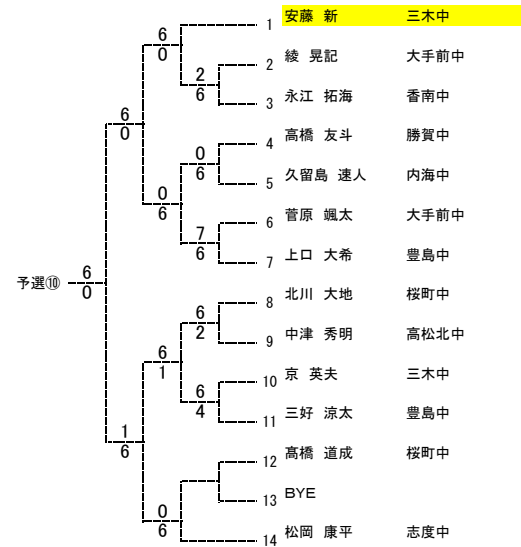

2010 香川県中学生冬季テニス大会 男子シングルス 本戦

本戦

F SF 2R 1R

コンソレーション

1R 2R SF F

シード順位

- 1 瀧本 怜央
- 2 山口 大智
- 3~4 高木 修
- 合田 健人

2010 香川県中学生冬季テニス大会 女子シングルス 本戦

本戦

F SF 2R 1R

コンソレーション

1R 2R SF F

シード順位

- 1 高嶋 彩香理
- 2 芳地 美和
- 3~4 眞鍋 果歩
- 竹本 琴乃

3 決 芳地 6 3 高嶋

7 決 鳥取 6 1 香西
 9 決 後藤 6 4 高本
 1 1 決 藤澤 6 4 廣瀬
 1 3 決 伊丹 7 5 河本
 1 5 決 小西 7 5 莊野

2010 香川県中学生冬季テニス大会 男子シングルス予選

2010 香川県中学生冬季テニス大会 男子シングルス予選

2010 香川県中学生冬季テニス大会 女子シングルス予選

2010 香川県中学生冬季テニス大会 女子シングルス予選

2010 香川県中学生冬季テニス大会

男子ダブルス

2010 香川県中学生冬季テニス大会

女子ダブルス