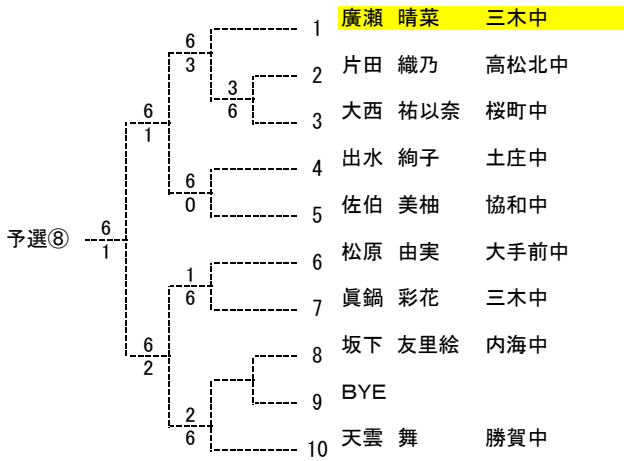

本戦

F SF 2R 1R

コンソレーション

1R 2R SF F

シード順位

- 1 高嶋 彩香理
- 2 芳地 美和
- 3~4 眞鍋 果歩
- 竹本 琴乃

3 決 芳地 6 3 高嶋

7 決 鳥取 6 1 香西
 9 決 後藤 6 4 高本
 1 1 決 藤澤 6 4 廣瀬
 1 3 決 伊丹 7 5 河本
 1 5 決 小西 7 5 莊野

2010 香川県中学生冬季テニス大会 男子シングルス予選

2010 香川県中学生冬季テニス大会 男子シングルス予選

2010 香川県中学生冬季テニス大会 女子シングルス予選

2010 香川県中学生冬季テニス大会 女子シングルス予選

2010 香川県中学生冬季テニス大会

男子ダブルス

2010 香川県中学生冬季テニス大会

女子ダブルス