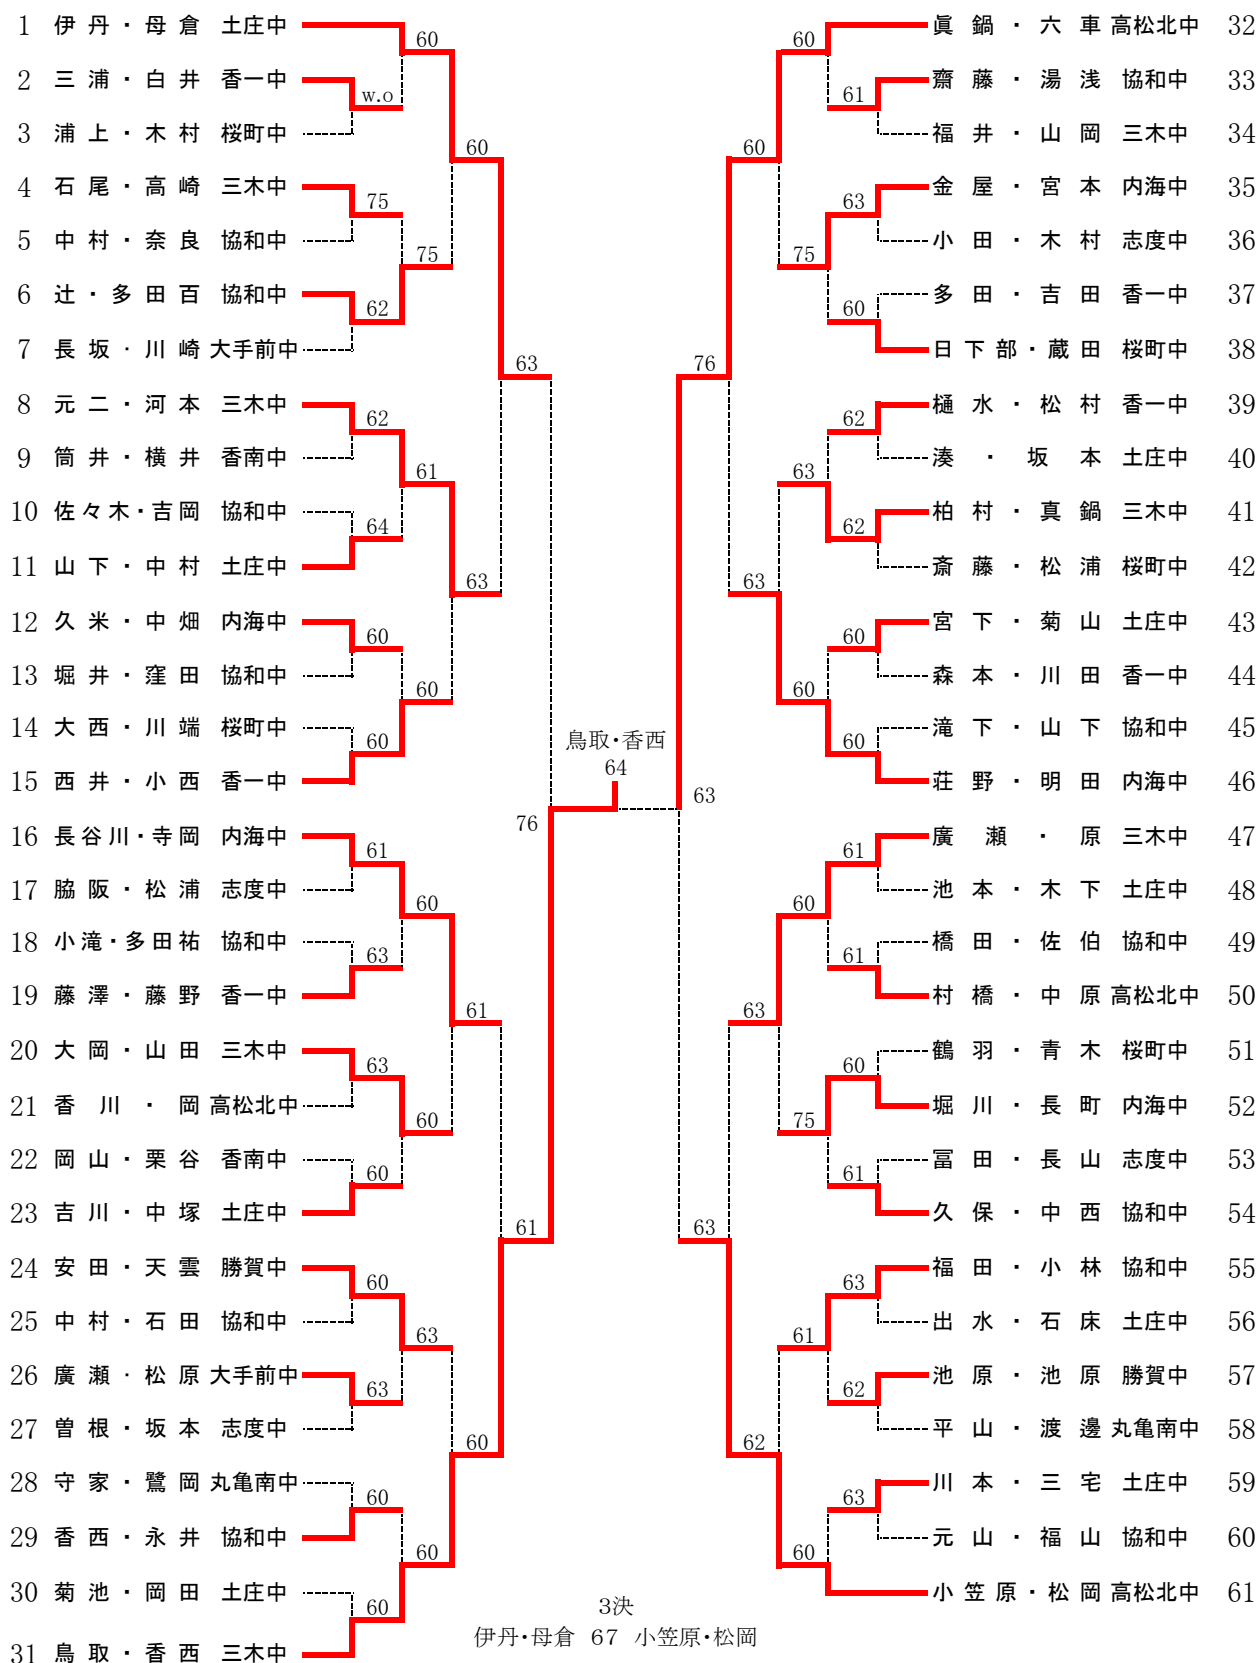

2010 香川県中学生冬季テニス大会 男子シングルス 本戦

本戦

F SF 2R 1R

コンソレーション

1R 2R SF F

シード順位

- 1 瀧本 怜央
- 2 山口 大智
- 3~4 高木 修
- 合田 健人

2010 香川県中学生冬季テニス大会 女子シングルス 本戦

本戦

F SF 2R 1R

コンソレーション

1R 2R SF F

シード順位

- 1 高嶋 彩香理
- 2 芳地 美和
- 3~4 眞鍋 果歩
- 竹本 琴乃

3 決 芳地 6 3 高嶋

7 決 鳥取 6 1 香西
 9 決 後藤 6 4 高本
 1 1 決 藤澤 6 4 廣瀬
 1 3 決 伊丹 7 5 河本
 1 5 決 小西 7 5 莊野

2010 香川県中学生冬季テニス大会 男子シングルス予選

2010 香川県中学生冬季テニス大会 男子シングルス予選

2010 香川県中学生冬季テニス大会 女子シングルス予選

2010 香川県中学生冬季テニス大会 女子シングルス予選

2010 香川県中学生冬季テニス大会

男子ダブルス

2010 香川県中学生冬季テニス大会

女子ダブルス

3決
伊丹・母倉 67 小笠原・松岡