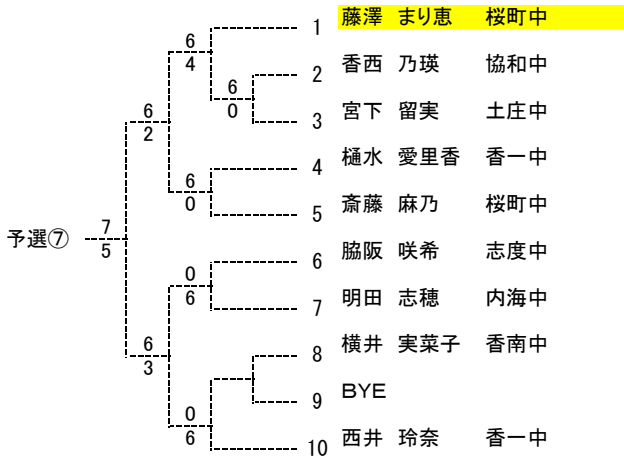

本戦

F SF 2R 1R

コンソレーション

1R 2R SF F

シード順位

- 1 高嶋 彩香理
- 2 芳地 美和
- 3~4 眞鍋 果歩
- 竹本 琴乃

3 決 芳地 6 3 高嶋

7 決 鳥取 6 1 香西
 9 決 後藤 6 4 高本
 1 1 決 藤澤 6 4 廣瀬
 1 3 決 伊丹 7 5 河本
 1 5 決 小西 7 5 莊野

2010 香川県中学生冬季テニス大会 男子シングルス予選

2010 香川県中学生冬季テニス大会 男子シングルス予選

2010 香川県中学生冬季テニス大会 女子シングルス予選

2010 香川県中学生冬季テニス大会 女子シングルス予選

2010 香川県中学生冬季テニス大会

男子ダブルス

2010 香川県中学生冬季テニス大会

女子ダブルス