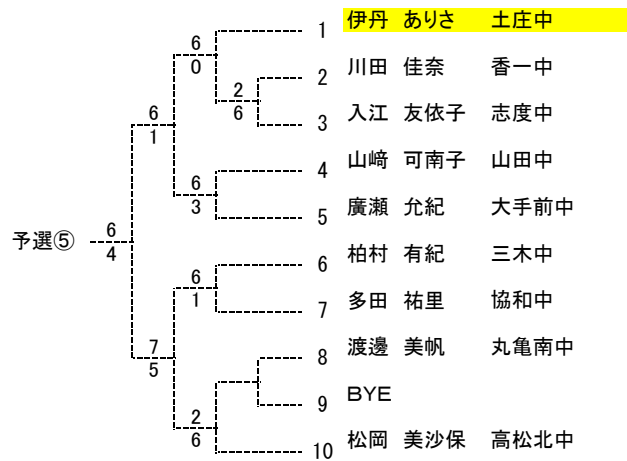

本戦

F SF 2R 1R

コンソレーション

1R 2R SF F

シード順位

- 1 高嶋 彩香理
- 2 芳地 美和
- 3~4 眞鍋 果歩
- 竹本 琴乃

3 決 芳地 6 3 高嶋

7 決 鳥取 6 1 香西
 9 決 後藤 6 4 高本
 1 1 決 藤澤 6 4 廣瀬
 1 3 決 伊丹 7 5 河本
 1 5 決 小西 7 5 莊野

2010 香川県中学生冬季テニス大会 男子シングルス予選

2010 香川県中学生冬季テニス大会 男子シングルス予選

2010 香川県中学生冬季テニス大会 女子シングルス予選

2010 香川県中学生冬季テニス大会 女子シングルス予選

2010 香川県中学生冬季テニス大会

男子ダブルス

2010 香川県中学生冬季テニス大会

女子ダブルス