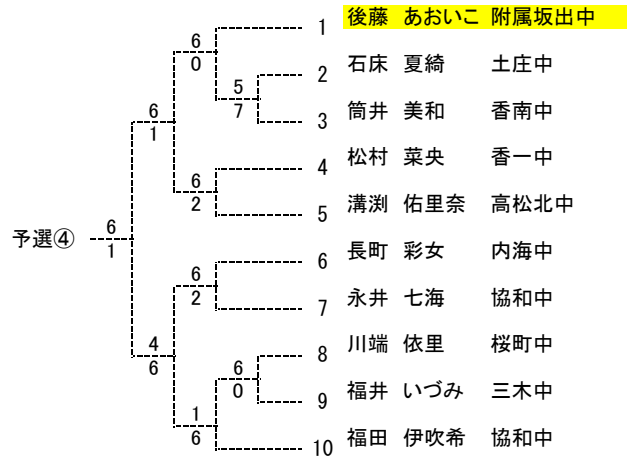

本戦

F SF 2R 1R

コンソレーション

1R 2R SF F

シード順位

- 1 高嶋 彩香理
- 2 芳地 美和
- 3~4 眞鍋 果歩
- 竹本 琴乃

3 決 芳地 6 3 高嶋

7 決 鳥取 6 1 香西
 9 決 後藤 6 4 高本
 1 1 決 藤澤 6 4 廣瀬
 1 3 決 伊丹 7 5 河本
 1 5 決 小西 7 5 莊野

2010 香川県中学生冬季テニス大会 男子シングルス予選

2010 香川県中学生冬季テニス大会 男子シングルス予選

2010 香川県中学生冬季テニス大会 女子シングルス予選

2010 香川県中学生冬季テニス大会 女子シングルス予選

2010 香川県中学生冬季テニス大会

男子ダブルス

2010 香川県中学生冬季テニス大会

女子ダブルス