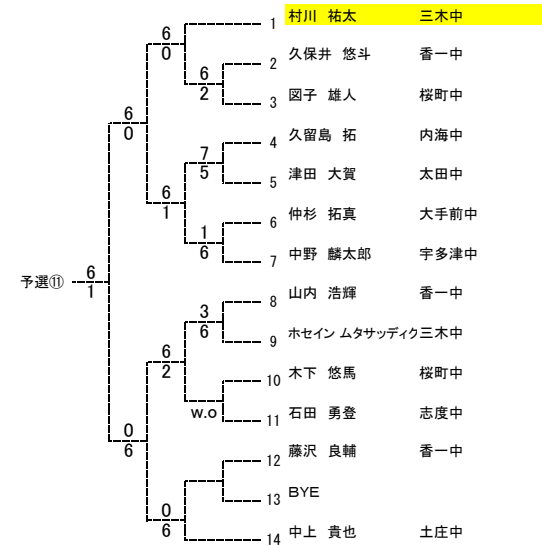

2010 香川県中学生冬季テニス大会 男子シングルス 本戦

本戦

F SF 2R 1R

コンソレーション

1R 2R SF F

シード順位

- 1 瀧本 怜央
- 2 山口 大智
- 3~4 高木 修
- 合田 健人

2010 香川県中学生冬季テニス大会 女子シングルス 本戦

本戦

F SF 2R 1R

コンソレーション

1R 2R SF F

シード順位

- 1 高嶋 彩香理
- 2 芳地 美和
- 3~4 眞鍋 果歩
- 竹本 琴乃

3 決 芳地 6 3 高嶋

7 決 鳥取 6 1 香西
 9 決 後藤 6 4 高本
 1 1 決 藤澤 6 4 廣瀬
 1 3 決 伊丹 7 5 河本
 1 5 決 小西 7 5 莊野

2010 香川県中学生冬季テニス大会 男子シングルス予選

2010 香川県中学生冬季テニス大会 男子シングルス予選

2010 香川県中学生冬季テニス大会 女子シングルス予選

2010 香川県中学生冬季テニス大会 女子シングルス予選

2010 香川県中学生冬季テニス大会

男子ダブルス

2010 香川県中学生冬季テニス大会

女子ダブルス