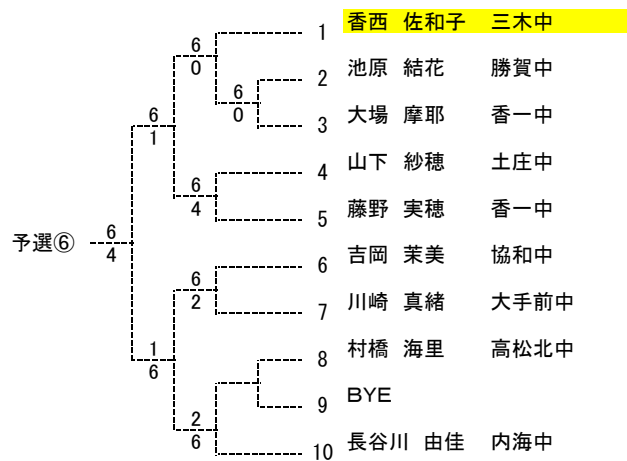

2010 香川県中学生冬季テニス大会 男子シングルス 本戦

本戦

F SF 2R 1R

コンソレーション

1R 2R SF F

シード順位

- 1 瀧本 怜央
- 2 山口 大智
- 3~4 高木 修
- 合田 健人

2010 香川県中学生冬季テニス大会 女子シングルス 本戦

本戦

F SF 2R 1R

コンソレーション

1R 2R SF F

シード順位

- 1 高嶋 彩香理
- 2 芳地 美和
- 3~4 眞鍋 果歩
- 竹本 琴乃

3 決 芳地 6 3 高嶋

7 決 鳥取 6 1 香西
 9 決 後藤 6 4 高本
 1 1 決 藤澤 6 4 廣瀬
 1 3 決 伊丹 7 5 河本
 1 5 決 小西 7 5 莊野

2010 香川県中学生冬季テニス大会 男子シングルス予選

2010 香川県中学生冬季テニス大会 男子シングルス予選

2010 香川県中学生冬季テニス大会 女子シングルス予選

2010 香川県中学生冬季テニス大会 女子シングルス予選

2010 香川県中学生冬季テニス大会

男子ダブルス

2010 香川県中学生冬季テニス大会

女子ダブルス