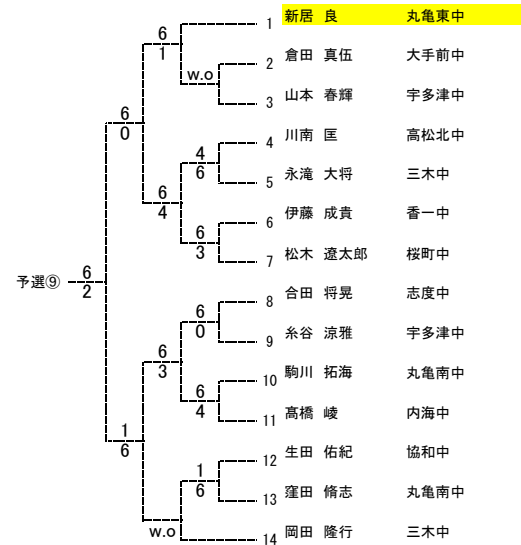

2010 香川県中学生冬季テニス大会 男子シングルス 本戦

本戦

F SF 2R 1R

コンソレーション

1R 2R SF F

シード順位

- 1 瀧本 怜央
- 2 山口 大智
- 3~4 高木 修
- 合田 健人

2010 香川県中学生冬季テニス大会 女子シングルス 本戦

本戦

F SF 2R 1R

コンソレーション

1R 2R SF F

シード順位

- 1 高嶋 彩香理
- 2 芳地 美和
- 3~4 眞鍋 果歩
- 竹本 琴乃

3 決 芳地 6 3 高嶋

7 決 鳥取 6 1 香西
 9 決 後藤 6 4 高本
 1 1 決 藤澤 6 4 廣瀬
 1 3 決 伊丹 7 5 河本
 1 5 決 小西 7 5 莊野

2010 香川県中学生冬季テニス大会 男子シングルス予選

2010 香川県中学生冬季テニス大会 男子シングルス予選

2010 香川県中学生冬季テニス大会 女子シングルス予選

2010 香川県中学生冬季テニス大会 女子シングルス予選

2010 香川県中学生冬季テニス大会

男子ダブルス

2010 香川県中学生冬季テニス大会

女子ダブルス