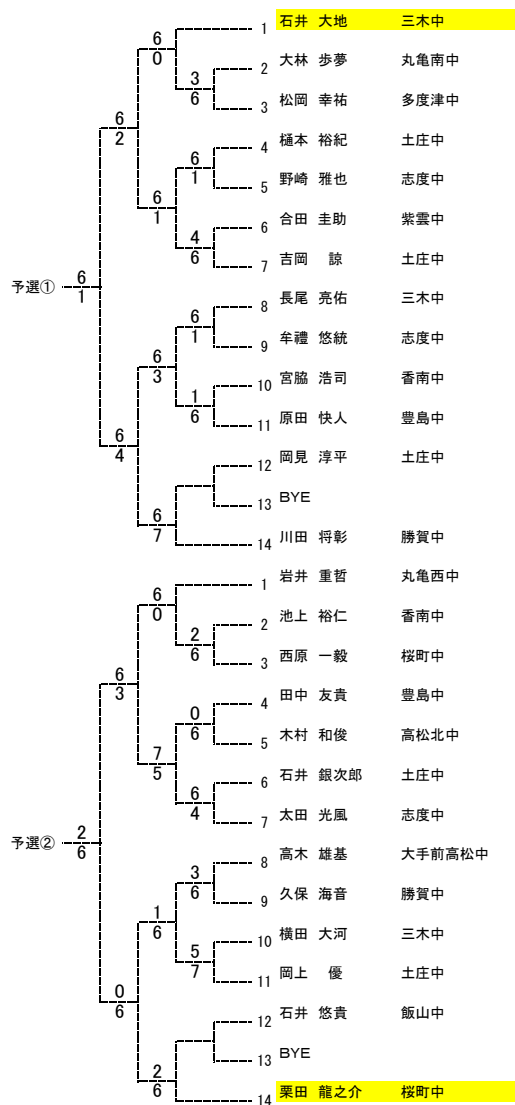

2010 香川県中学生冬季テニス大会 男子シングルス 本戦

本戦

F SF 2R 1R

コンソレーション

1R 2R SF F

シード順位

- 1 瀧本 怜央
- 2 山口 大智
- 3~4 高木 修
- 合田 健人

2010 香川県中学生冬季テニス大会 女子シングルス 本戦

本戦

F SF 2R 1R

コンソレーション

1R 2R SF F

シード順位

- 1 高嶋 彩香理
- 2 芳地 美和
- 3~4 眞鍋 果歩
- 竹本 琴乃

3 決 芳地 6 3 高嶋

7 決 鳥取 6 1 香西
 9 決 後藤 6 4 高本
 1 1 決 藤澤 6 4 廣瀬
 1 3 決 伊丹 7 5 河本
 1 5 決 小西 7 5 莊野

2010 香川県中学生冬季テニス大会 男子シングルス予選

2010 香川県中学生冬季テニス大会 男子シングルス予選

2010 香川県中学生冬季テニス大会 女子シングルス予選

2010 香川県中学生冬季テニス大会 女子シングルス予選

2010 香川県中学生冬季テニス大会

男子ダブルス

2010 香川県中学生冬季テニス大会

女子ダブルス

3決
伊丹・母倉 67 小笠原・松岡