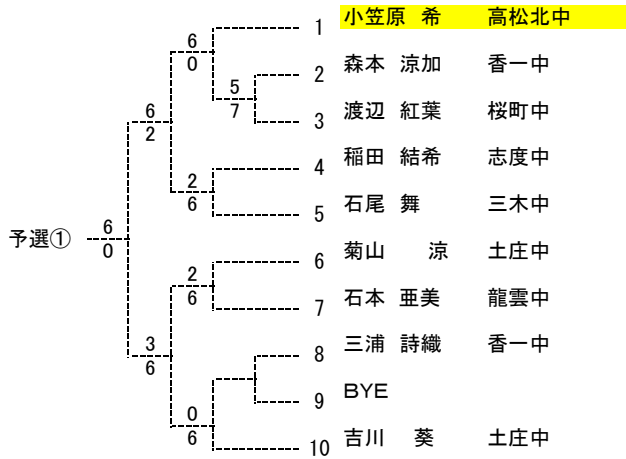

2010 香川県中学生冬季テニス大会 男子シングルス 本戦

本戦

F SF 2R 1R

コンソレーション

1R 2R SF F

シード順位

- 1 瀧本 怜央
- 2 山口 大智
- 3~4 高木 修
- 合田 健人

2010 香川県中学生冬季テニス大会 女子シングルス 本戦

本戦

F SF 2R 1R

コンソレーション

1R 2R SF F

シード順位

- 1 高嶋 彩香理
- 2 芳地 美和
- 3~4 眞鍋 果歩
- 竹本 琴乃

3 決 芳地 6 3 高嶋

7 決 鳥取 6 1 香西
 9 決 後藤 6 4 高本
 1 1 決 藤澤 6 4 廣瀬
 1 3 決 伊丹 7 5 河本
 1 5 決 小西 7 5 莊野

2010 香川県中学生冬季テニス大会 男子シングルス予選

2010 香川県中学生冬季テニス大会 男子シングルス予選

2010 香川県中学生冬季テニス大会 女子シングルス予選

2010 香川県中学生冬季テニス大会 女子シングルス予選

2010 香川県中学生冬季テニス大会

男子ダブルス

2010 香川県中学生冬季テニス大会

女子ダブルス