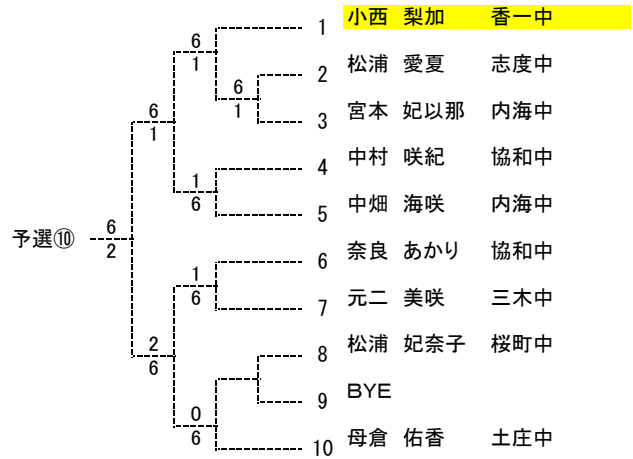

本戦

F SF 2R 1R

コンソレーション

1R 2R SF F

シード順位

- 1 高嶋 彩香理
- 2 芳地 美和
- 3~4 眞鍋 果歩
- 竹本 琴乃

3 決 芳地 6 3 高嶋

7 決 鳥取 6 1 香西
 9 決 後藤 6 4 高本
 1 1 決 藤澤 6 4 廣瀬
 1 3 決 伊丹 7 5 河本
 1 5 決 小西 7 5 莊野

2010 香川県中学生冬季テニス大会 男子シングルス予選

2010 香川県中学生冬季テニス大会 男子シングルス予選

2010 香川県中学生冬季テニス大会 女子シングルス予選

2010 香川県中学生冬季テニス大会 女子シングルス予選

2010 香川県中学生冬季テニス大会

男子ダブルス

2010 香川県中学生冬季テニス大会

女子ダブルス

3決
伊丹・母倉 67 小笠原・松岡