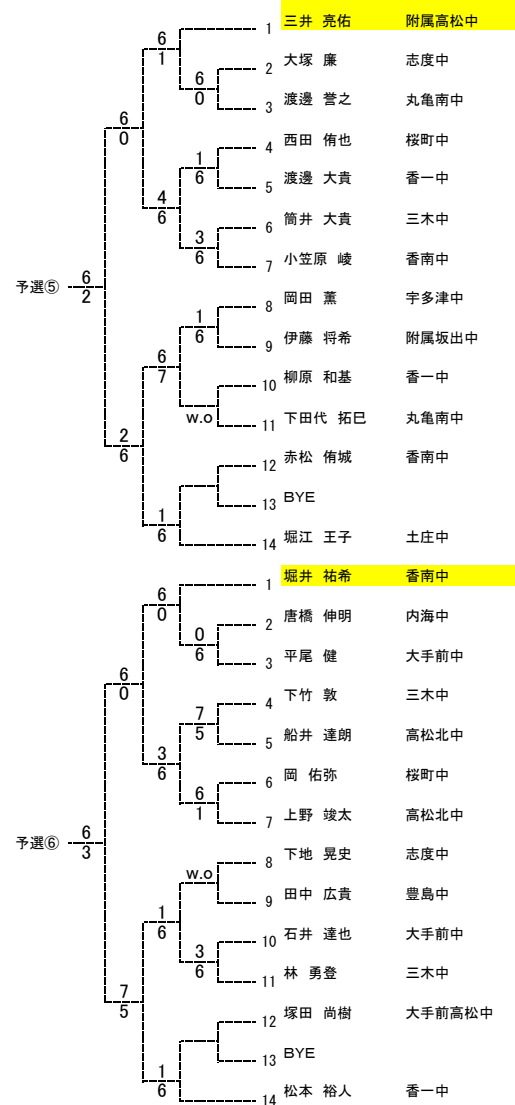

2010 香川県中学生冬季テニス大会 男子シングルス 本戦

本戦

F SF 2R 1R

コンソレーション

1R 2R SF F

シード順位

- 1 瀧本 怜央
- 2 山口 大智
- 3~4 高木 修
- 合田 健人

2010 香川県中学生冬季テニス大会 女子シングルス 本戦

本戦

F SF 2R 1R

コンソレーション

1R 2R SF F

シード順位

- 1 高嶋 彩香理
- 2 芳地 美和
- 3~4 眞鍋 果歩
- 竹本 琴乃

3 決 芳地 6 3 高嶋

7 決 鳥取 6 1 香西
 9 決 後藤 6 4 高本
 1 1 決 藤澤 6 4 廣瀬
 1 3 決 伊丹 7 5 河本
 1 5 決 小西 7 5 莊野

2010 香川県中学生冬季テニス大会 男子シングルス予選

2010 香川県中学生冬季テニス大会 男子シングルス予選

2010 香川県中学生冬季テニス大会 女子シングルス予選

2010 香川県中学生冬季テニス大会 女子シングルス予選

2010 香川県中学生冬季テニス大会

男子ダブルス

2010 香川県中学生冬季テニス大会

女子ダブルス

3決
伊丹・母倉 67 小笠原・松岡