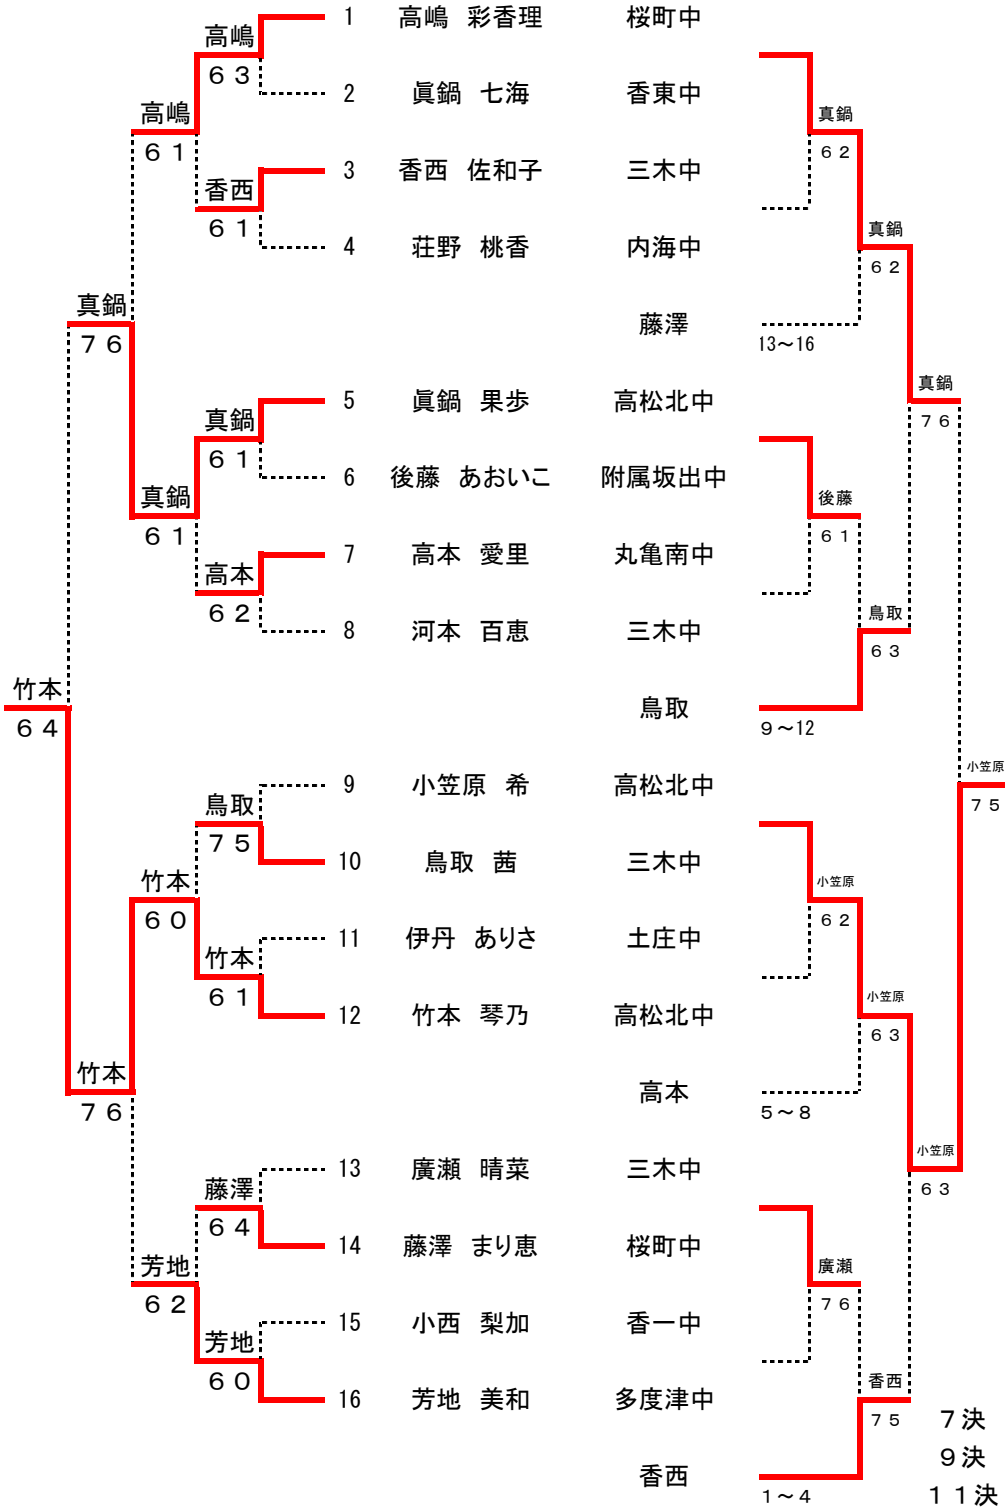

2010 香川県中学生冬季テニス大会 男子シングルス 本戦

本戦

F SF 2R 1R

コンソレーション

1R 2R SF F

シード順位

- 1 瀧本 怜央
- 2 山口 大智
- 3~4 高木 修
- 合田 健人

2010 香川県中学生冬季テニス大会 女子シングルス 本戦

本戦

F SF 2R 1R

コンソレーション

1R 2R SF F

シード順位

- 1 高嶋 彩香理
- 2 芳地 美和
- 3~4 眞鍋 果歩
- 竹本 琴乃

3 決 芳地 6 3 高嶋

7 決 鳥取 6 1 香西
 9 決 後藤 6 4 高本
 1 1 決 藤澤 6 4 廣瀬
 1 3 決 伊丹 7 5 河本
 1 5 決 小西 7 5 莊野

2010 香川県中学生冬季テニス大会 男子シングルス予選

2010 香川県中学生冬季テニス大会 男子シングルス予選

2010 香川県中学生冬季テニス大会 女子シングルス予選

2010 香川県中学生冬季テニス大会 女子シングルス予選

2010 香川県中学生冬季テニス大会

男子ダブルス

2010 香川県中学生冬季テニス大会

女子ダブルス

3決
伊丹・母倉 67 小笠原・松岡