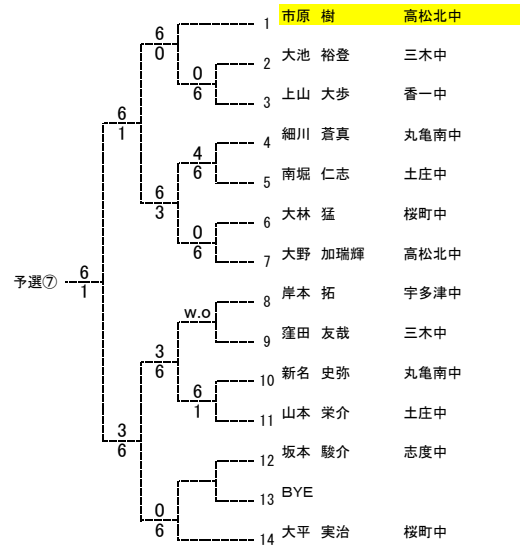

2010 香川県中学生冬季テニス大会 男子シングルス 本戦

本戦

F SF 2R 1R

コンソレーション

1R 2R SF F

シード順位

- 1 瀧本 怜央
- 2 山口 大智
- 3~4 高木 修
- 合田 健人

2010 香川県中学生冬季テニス大会 女子シングルス 本戦

本戦

F SF 2R 1R

コンソレーション

1R 2R SF F

シード順位

- 1 高嶋 彩香理
- 2 芳地 美和
- 3~4 眞鍋 果歩
- 竹本 琴乃

3 決 芳地 6 3 高嶋

7 決 鳥取 6 1 香西
 9 決 後藤 6 4 高本
 1 1 決 藤澤 6 4 廣瀬
 1 3 決 伊丹 7 5 河本
 1 5 決 小西 7 5 莊野

2010 香川県中学生冬季テニス大会 男子シングルス予選

2010 香川県中学生冬季テニス大会 男子シングルス予選

2010 香川県中学生冬季テニス大会 女子シングルス予選

2010 香川県中学生冬季テニス大会 女子シングルス予選

2010 香川県中学生冬季テニス大会

男子ダブルス

2010 香川県中学生冬季テニス大会

女子ダブルス