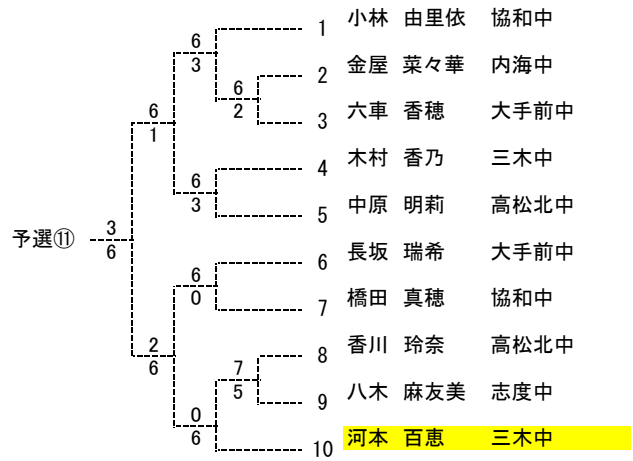

本戦

F SF 2R 1R

コンソレーション

1R 2R SF F

シード順位

- 1 高嶋 彩香理
- 2 芳地 美和
- 3~4 眞鍋 果歩
- 竹本 琴乃

3 決 芳地 6 3 高嶋

7 決 鳥取 6 1 香西
 9 決 後藤 6 4 高本
 1 1 決 藤澤 6 4 廣瀬
 1 3 決 伊丹 7 5 河本
 1 5 決 小西 7 5 莊野

2010 香川県中学生冬季テニス大会 男子シングルス予選

2010 香川県中学生冬季テニス大会 男子シングルス予選

2010 香川県中学生冬季テニス大会 女子シングルス予選

2010 香川県中学生冬季テニス大会 女子シングルス予選

2010 香川県中学生冬季テニス大会

男子ダブルス

2010 香川県中学生冬季テニス大会

女子ダブルス