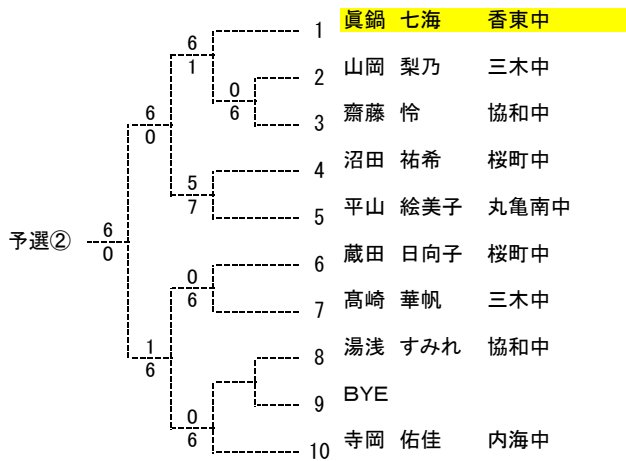

2010 香川県中学生冬季テニス大会 男子シングルス 本戦

本戦

F SF 2R 1R

コンソレーション

1R 2R SF F

シード順位

- 1 瀧本 怜央
- 2 山口 大智
- 3~4 高木 修
- 合田 健人

2010 香川県中学生冬季テニス大会 女子シングルス 本戦

本戦

F SF 2R 1R

コンソレーション

1R 2R SF F

シード順位

- 1 高嶋 彩香理
- 2 芳地 美和
- 3~4 眞鍋 果歩
- 竹本 琴乃

3 決 芳地 6 3 高嶋

7 決 鳥取 6 1 香西
 9 決 後藤 6 4 高本
 1 1 決 藤澤 6 4 廣瀬
 1 3 決 伊丹 7 5 河本
 1 5 決 小西 7 5 莊野

2010 香川県中学生冬季テニス大会 男子シングルス予選

2010 香川県中学生冬季テニス大会 男子シングルス予選

2010 香川県中学生冬季テニス大会 女子シングルス予選

2010 香川県中学生冬季テニス大会 女子シングルス予選

2010 香川県中学生冬季テニス大会

男子ダブルス

2010 香川県中学生冬季テニス大会

女子ダブルス