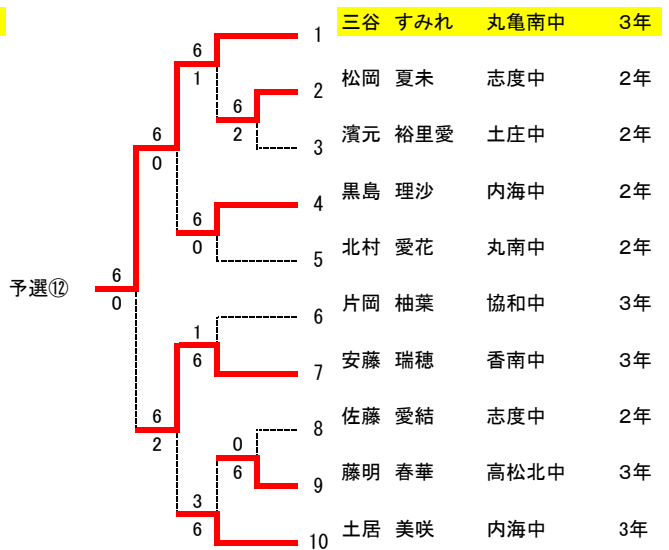

2014 香川県中学生テニス選手権大会 女子シングルス予選 NO2