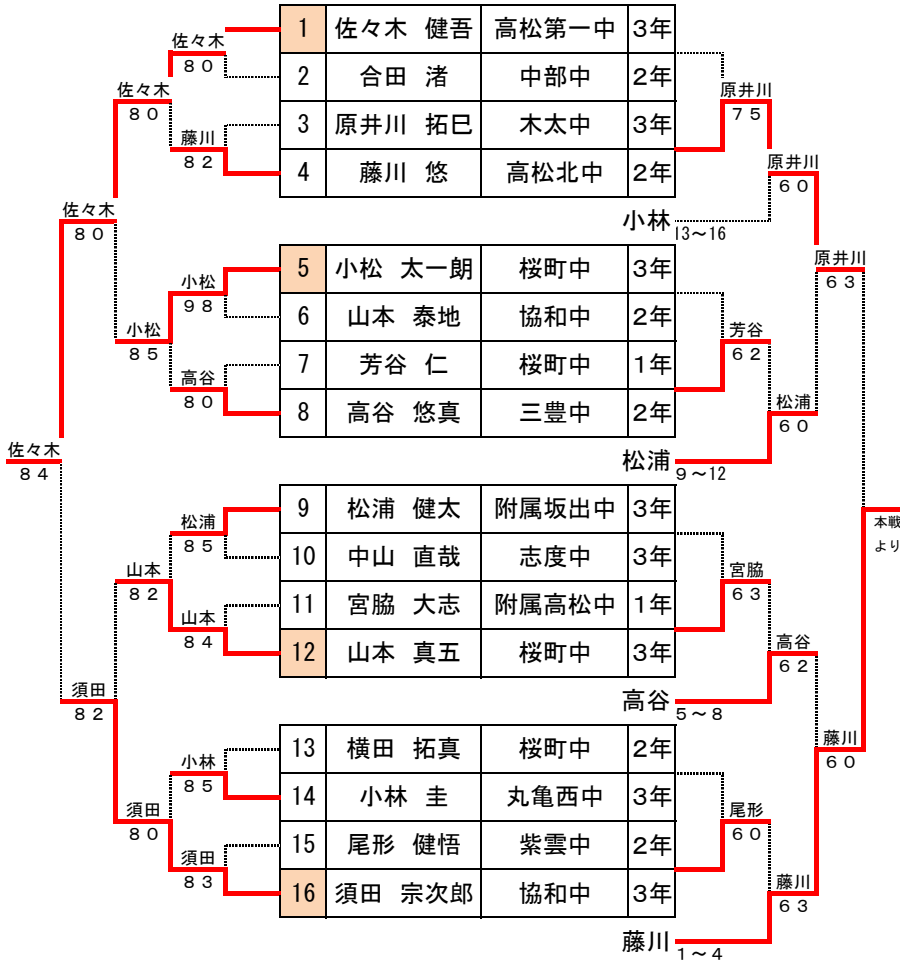

2014 香川県中学生テニス選手権大会 男子シングルス 本戦

本戦

コンソレーション

F SF 2R 1R

1R 2R SF F

シード順位

1	佐々木 健吾	高松第一中
2	須田 宗次郎	協和中
3~4	山本 真五	桜町中
	小松 太一朗	桜町中

3位決定戦

小松 太一朗	桜町中	3年
山本 真五	桜町中	3年

7位決定戦

松浦 健太	附属坂出中	3年
高谷 悠真	三豊中	2年

9位決定戦

小林 圭	丸亀西中	3年
芳谷 仁	桜町中	1年
宮脇 大志	附属高松中	1年
尾形 健悟	紫雲中	2年

13位決定戦

合田 渚	中部中	2年
山本 泰地	協和中	2年
中山 直哉	志度中	3年
横田 拓真	桜町中	2年

11位決定戦

芳谷 仁
尾形 健悟

15位決定戦

合田 渚
横田 拓真

2014 香川県中学生テニス選手権大会 男子シングルス予選 NO1

予選①

6	1	高谷 悠真	三豊中	2年
1	6	西園 桜也	勝賀中	2年
6	2	内原 輝俊	高松北中	2年
1	3	古市 航也	三木中	1年
0	4	庵本 翔生	土庄中	2年
6	5	太田 和希	内海中	3年
4	6	山下 真生	勝賀中	3年
5	7	河田 顕信	香南中	2年
7	8	関本 椋	桜町中	1年
2	9	寺田 智哉	太田中	2年
6	10	田中 勝也	香川一中	3年
3	11	坪内 陽星	紫雲中	1年
6	12	松井 雅樹	大手前丸亀	3年
7	13	青山 周平	紫雲中	3年
2	14			