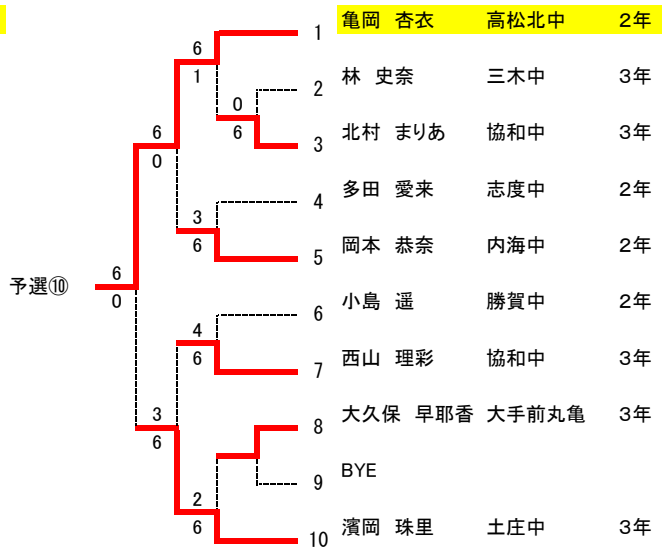

2014 香川県中学生テニス選手権大会 女子シングルス予選 NO2