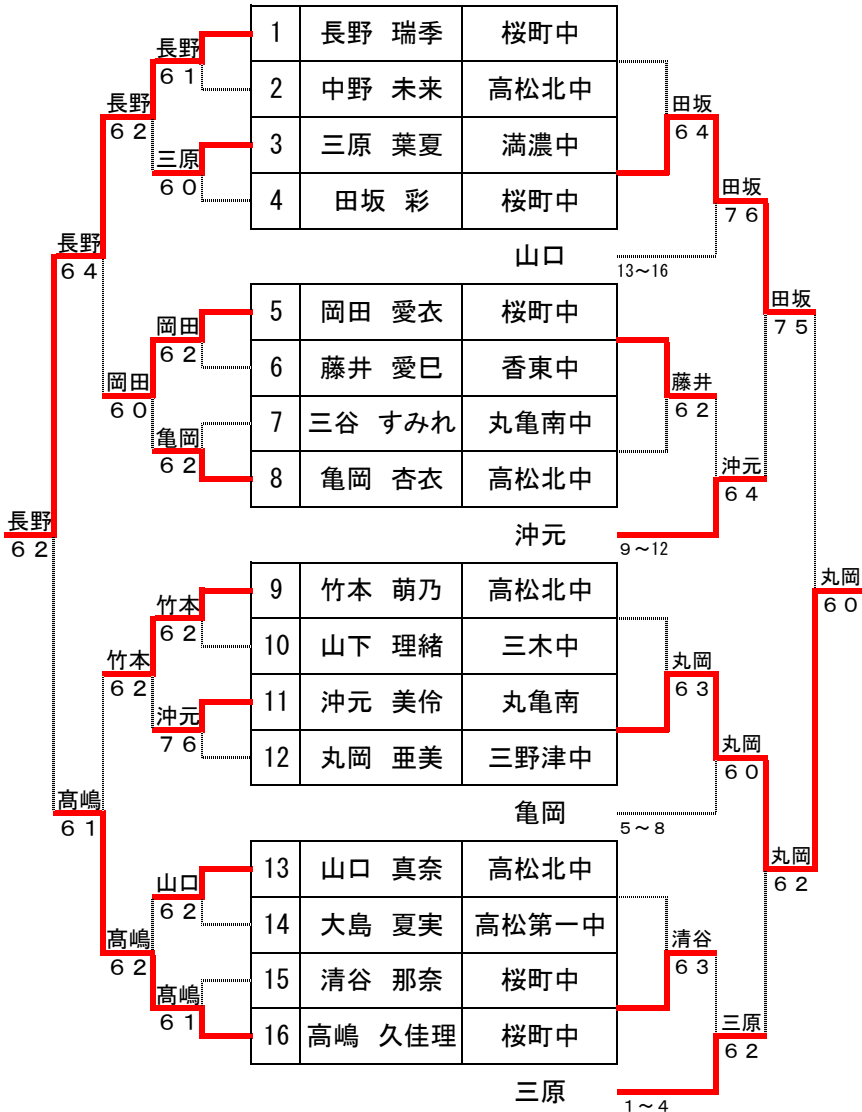

11位決定戦

15位決定戦

2013 香川県中学生テニス大会 女子シングルス 本戦

本戦
F SF 2R 1R

コンソレーション
1R 2R SF F

シード順位

1	長野 瑞季	桜町中
2	高嶋 久佳理	桜町中
3~4	丸岡 亜美	三野津中
	岡田 愛衣	桜町中

5位決定戦