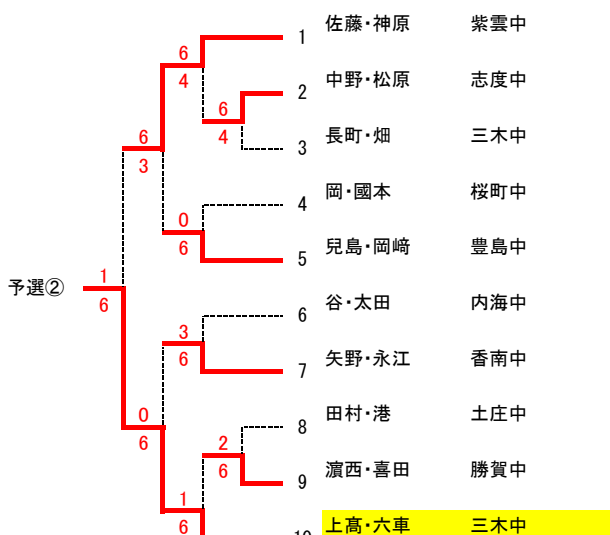

2013 香川県中学生テニス大会 男子ダブルス 予選

2013 香川県中学生テニス大会 女子ダブルス 予選

予選①

6	0	1	沖元・三谷	丸亀南中
6	5	2	生島・河合	桜町中
6	7	3	三好・佐々木	協和中
6		4	藤澤・田中	香川一中
6		5	BYE	
6	1	6	畠中・馬場	協和中
6		7	笹野・羽月	高松北中
6	3	8	加藤・別府	三木中
6	2	9	濱本・角石	豊島中
6	6	10	小松・生島麗	桜町中
6	1	11	中村・合田	協和中
6	0	12	松尾・秦	香川一中

予選④

6	7	1	総谷・岸野	三木中
6	5	2	楠・森塚	協和中
6	0	3	田中・濱中	土庄中
6	6	4	東野・合内	協和中
6		5	BYE	
6	3	6	秋山・児島	豊島中
6		7	安藤・山下	桜町中
6	2	8	BYE	
6	6	9	細井・瀬川	香川一中
6		10	横井・赤松	香南中
6	0	11	佐々木・北村	協和中
6	2	12	山口・吉岡	土庄中

予選②

6	6	1	竹本・亀岡	高松北中
6	0	2	井上・北岡	協和中
6	3	3	林・筒井	三木中
6	6	4	小笠原・安藤	香南中
6	2	5	横山・井田	丸南中
6	1	6	川藤・木下	土庄中
6		7	竹内・中村	三木中
6	2	8	BYE	
6		9	濱岡珠・合内	土庄中
6	1	10	長井・松本	志度中
6	0	11	西山・住田	協和中
6	0	12	森下・中畑	内海中

予選⑤

6	6	1	山口・中野	高松北中
6	0	2	森・濱本	内海中
6	6	3	六車・出井	三木中
6	1	4	山下・好井	香川一中
6		5	BYE	
6	0	6	宮本・梶原	香南中
6		7	山岡・蓮井	志度中
6	2	8	BYE	
6	6	9	大森・庵本	土庄中
6	4	10	杉本・渡部	協和中
6	6	11	加村・松本	三木中
6	3	12	大谷・唐橋	内海中

予選③

6	6	1	山下・津川	三木中
6	1	2	濱岡由・石川	土庄中
6	7	3	河北・鎌田	香川一中
6	5	4	中西・前川	桜町中
6		5	BYE	
6	1	6	高嶋・土井	協和中
6		7	進藤・石井	内海中
6	4	8	BYE	
6		9	安西・湯谷	三木中
6	3	10	渡邊・齋部実	桜町中
6	6	11	多田・ユ一	志度中
6	2	12	徳永・太田	協和中

予選⑥

6	6	1	藤井・後藤	志度中
6	2	2	森本・土居	内海中
6	6	3	川崎・黒川	香川一中
6	0	4	大谷・望月	志度中
6	2	5	小村・小川	三木中
6	6	6	東原・正木	高松北中
6	7	7	植村・中野	志度中
6	5	8	BYE	
6	0	9	藤本・齋部果	桜町中
6	4	10	横山・三谷	協和中
6	6	11	松本・秦	三木中
6	5	12	青木・下洞	桜町中
6	7