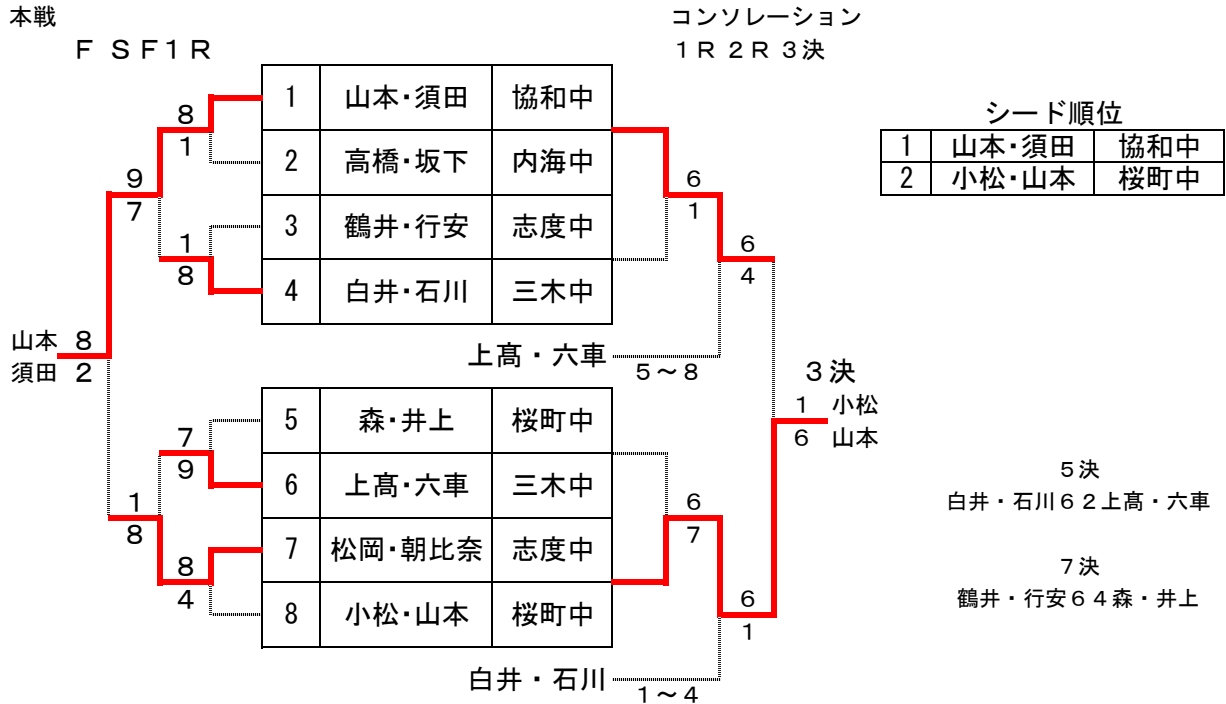

3位決定戦

岡田 愛衣	桜町中	岡田 7 5
竹本 萌乃	高松北中	

7位決定戦

沖元 美伶	丸亀南	三原 6 0
三原 葉夏	満濃中	

悪天候のため中止

2013 香川県中学生テニス大会 男子ダブルス本戦

男子

2013 香川県中学生テニス大会 女子ダブルス本戦