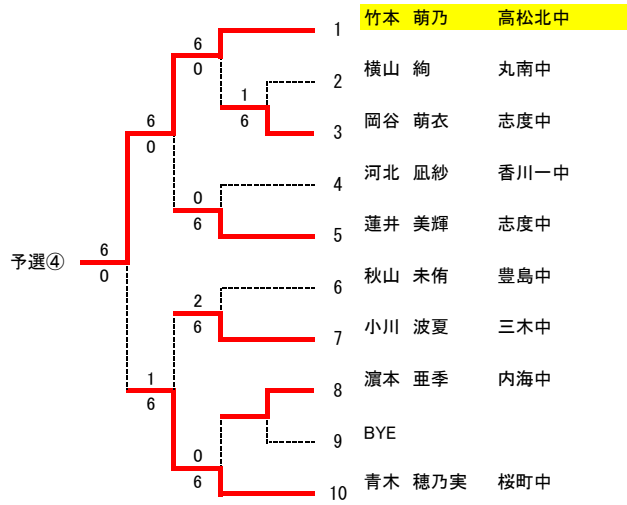

3位決定戦

岡田 愛衣	桜町中	岡田 7 5
竹本 萌乃	高松北中	

7位決定戦

沖元 美伶	丸亀南	三原 6 0
三原 葉夏	満濃中	

悪天候のため中止

2013 香川県中学生テニス大会 男子ダブルス本戦

男子

2013 香川県中学生テニス大会 女子ダブルス本戦

女子

2013 香川県中学生テニス大会 男子ダブルス 予選

2013 香川県中学生テニス大会 女子ダブルス 予選

予選①

6	0	1	沖元・三谷	丸亀南中
6	5	2	生島・河合	桜町中
6	7	3	三好・佐々木	協和中
6		4	藤澤・田中	香川一中
6		5	BYE	
6	1	6	畠中・馬場	協和中
6		7	笹野・羽月	高松北中
6	3	8	加藤・別府	三木中
6	2	9	濱本・角石	豊島中
6	6	10	小松・生島麗	桜町中
6	1	11	中村・合田	協和中
6	0	12	松尾・秦	香川一中

予選⑥

6	6	1	藤井・後藤	志度中
6	2	2	森本・土居	内海中
6	6	3	川崎・黒川	香川一中
6	0	4	大谷・望月	志度中
6	2	5	小村・小川	三木中
6	6	6	東原・正木	高松北中
6	7	7	植村・中野	志度中
6	5	8	BYE	
6	0	9	藤本・齋部果	桜町中
6	4	10	横山・三谷	協和中
6	6	11	松本・秦	三木中
6	5	12	青木・下洞	桜町中
6	7			

2013 香川県中学生テニス大会 男子シングルス 予選 NO1

2013 香川県中学生テニス大会 男子シングルス 予選 NO2

2013 香川県中学生テニス大会 男子シングルス 予選 NO3

2013 香川県中学生テニス大会 女子シングルス 予選 NO1

2013 香川県中学生テニス大会 女子シングルス 予選 NO2