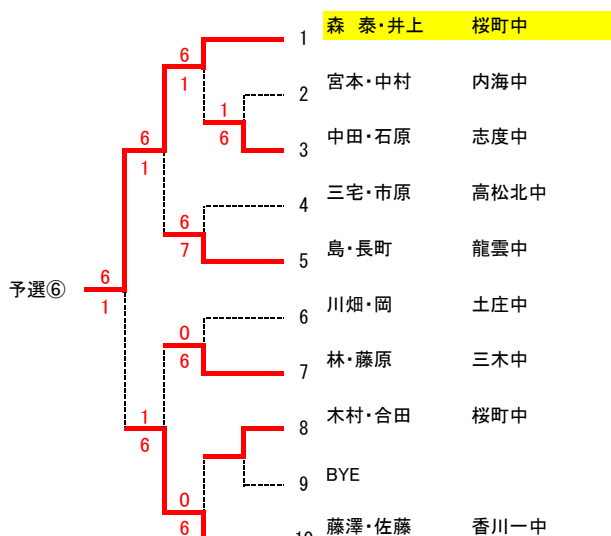

3位決定戦

岡田 愛衣	桜町中	岡田 7 5
竹本 萌乃	高松北中	

7位決定戦

沖元 美伶	丸亀南	三原 6 0
三原 葉夏	満濃中	

悪天候のため中止

2013 香川県中学生テニス大会 男子ダブルス本戦

男子

2013 香川県中学生テニス大会 女子ダブルス本戦

女子

2013 香川県中学生テニス大会 男子ダブルス 予選

2013 香川県中学生テニス大会 女子ダブルス 予選

予選①

6	0	1	沖元・三谷	丸亀南中
6	5	2	生島・河合	桜町中
6	7	3	三好・佐々木	協和中
6		4	藤澤・田中	香川一中
6		5	BYE	
6	1	6	畠中・馬場	協和中
6		7	笹野・羽月	高松北中
6	3	8	加藤・別府	三木中
6	2	9	濱本・角石	豊島中
6	6	10	小松・生島麗	桜町中
6	1	11	中村・合田	協和中
6	0	12	松尾・秦	香川一中