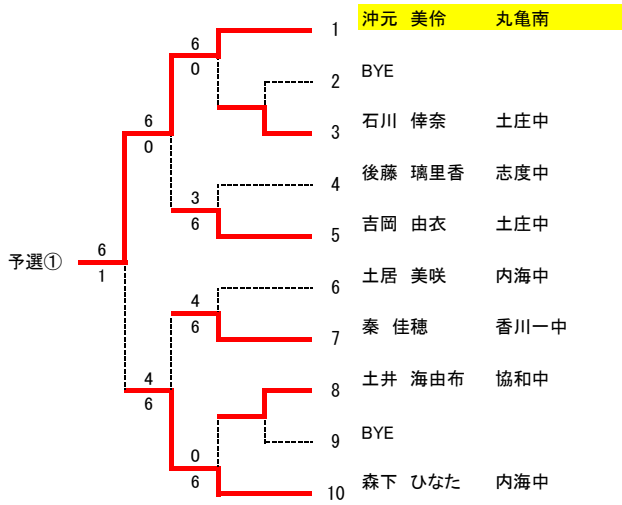

女子

2013 香川県中学生テニス大会 男子ダブルス 予選

2013 香川県中学生テニス大会 女子ダブルス 予選

予選①

6	0	1	沖元・三谷	丸亀南中
6	5	2	生島・河合	桜町中
6	7	3	三好・佐々木	協和中
6		4	藤澤・田中	香川一中
6		5	BYE	
6	1	6	畠中・馬場	協和中
6		7	笹野・羽月	高松北中
6	3	8	加藤・別府	三木中
6	2	9	濱本・角石	豊島中
6	6	10	小松・生島麗	桜町中
6	1	11	中村・合田	協和中
6	0	12	松尾・秦	香川一中

2013 香川県中学生テニス大会 男子シングルス 予選 NO1

2013 香川県中学生テニス大会 男子シングルス 予選 NO2

2013 香川県中学生テニス大会 男子シングルス 予選 NO3

2013 香川県中学生テニス大会 女子シングルス 予選 NO1

2013 香川県中学生テニス大会 女子シングルス 予選 NO2