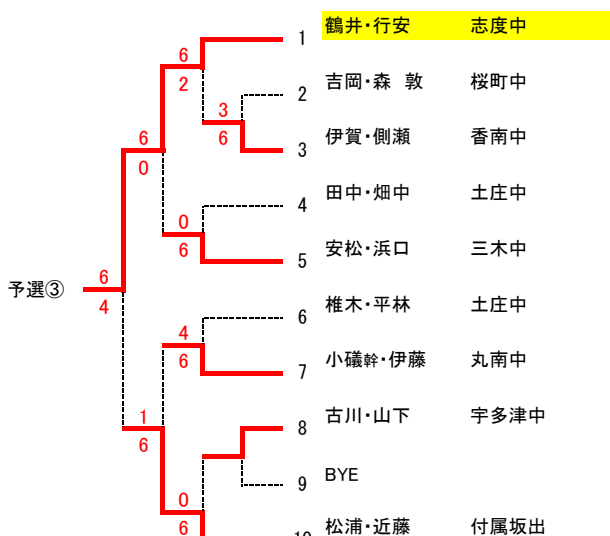

2013 香川県中学生テニス大会 男子ダブルス 予選

2013 香川県中学生テニス大会 女子ダブルス 予選

予選①

6	0	1	沖元・三谷	丸亀南中
6	5	2	生島・河合	桜町中
6	7	3	三好・佐々木	協和中
6		4	藤澤・田中	香川一中
6		5	BYE	
6	1	6	畠中・馬場	協和中
6		7	笹野・羽月	高松北中
6	3	8	加藤・別府	三木中
6	2	9	濱本・角石	豊島中
6	6	10	小松・生島麗	桜町中
6	1	11	中村・合田	協和中
6	0	12	松尾・秦	香川一中

予選④

6	7	1	総谷・岸野	三木中
6	5	2	楠・森塚	協和中
6	0	3	田中・濱中	土庄中
6	6	4	東野・合内	協和中
6		5	BYE	
6	3	6	秋山・児島	豊島中
6		7	安藤・山下	桜町中
6	2	8	BYE	
6	6	9	細井・瀬川	香川一中
6		10	横井・赤松	香南中
6	0	11	佐々木・北村	協和中
6	2	12	山口・吉岡	土庄中

予選②

6	6	1	竹本・亀岡	高松北中
6	0	2	井上・北岡	協和中
6	3	3	林・筒井	三木中
6	6	4	小笠原・安藤	香南中
6	2	5	横山・井田	丸南中
6	1	6	川藤・木下	土庄中
6		7	竹内・中村	三木中
6	2	8	BYE	
6		9	濱岡珠・合内	土庄中
6	1	10	長井・松本	志度中
6	0	11	西山・住田	協和中
6	0	12	森下・中畑	内海中

予選⑤

6	6	1	山口・中野	高松北中
6	0	2	森・濱本	内海中
6	6	3	六車・出井	三木中
6	1	4	山下・好井	香川一中
6		5	BYE	
6	0	6	宮本・梶原	香南中
6		7	山岡・蓮井	志度中
6	2	8	BYE	
6	6	9	大森・庵本	土庄中
6	4	10	杉本・渡部	協和中
6	6	11	加村・松本	三木中
6	3	12	大谷・唐橋	内海中

予選③

6	6	1	山下・津川	三木中
6	1	2	濱岡由・石川	土庄中
6	7	3	河北・鎌田	香川一中
6	5	4	中西・前川	桜町中
6		5	BYE	
6	1	6	高嶋・土井	協和中
6		7	進藤・石井	内海中
6	4	8	BYE	
6		9	安西・湯谷	三木中
6	3	10	渡邊・齋部実	桜町中
6	6	11	多田・ユ一	志度中
6	2	12	徳永・太田	協和中

予選⑥

6	6	1	藤井・後藤	志度中
6	2	2	森本・土居	内海中
6	6	3	川崎・黒川	香川一中
6	0	4	大谷・望月	志度中
6	2	5	小村・小川	三木中
6	6	6	東原・正木	高松北中
6	7	7	植村・中野	志度中
6	5	8	BYE	
6	0	9	藤本・齋部果	桜町中
6	4	10	横山・三谷	協和中
6	6	11	松本・秦	三木中
6	5	12	青木・下洞	桜町中
6	7