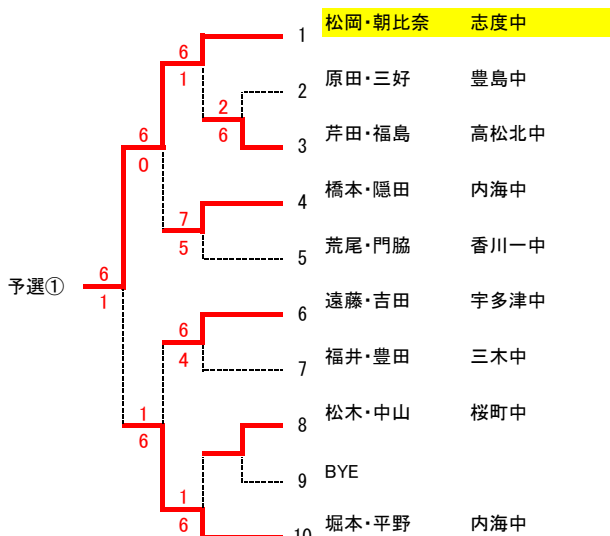

2013 香川県中学生テニス大会 男子ダブルス 予選

2013 香川県中学生テニス大会 女子ダブルス 予選

予選①

6	0	1	沖元・三谷	丸亀南中
6	5	2	生島・河合	桜町中
6	7	3	三好・佐々木	協和中
6		4	藤澤・田中	香川一中
6		5	BYE	
6	1	6	畠中・馬場	協和中
6		7	笹野・羽月	高松北中
6	3	8	加藤・別府	三木中
6	2	9	濱本・角石	豊島中
6	6	10	小松・生島麗	桜町中
6	1	11	中村・合田	協和中
6	0	12	松尾・秦	香川一中

予選④

6	7	1	総谷・岸野	三木中
6	5	2	楠・森塚	協和中
6	0	3	田中・濱中	土庄中
6	6	4	東野・合内	協和中
6		5	BYE	
6	3	6	秋山・児島	豊島中
6		7	安藤・山下	桜町中
6	2	8	BYE	
6	6	9	細井・瀬川	香川一中
6		10	横井・赤松	香南中
6	0	11	佐々木・北村	協和中
6	2	12	山口・吉岡	土庄中

予選②

6	6	1	竹本・亀岡	高松北中
6	0	2	井上・北岡	協和中
6	3	3	林・筒井	三木中
6	6	4	小笠原・安藤	香南中
6	2	5	横山・井田	丸南中
6	1	6	川藤・木下	土庄中
6		7	竹内・中村	三木中
6	2	8	BYE	
6		9	濱岡珠・合内	土庄中
6	1	10	長井・松本	志度中
6	0	11	西山・住田	協和中
6	0	12	森下・中畑	内海中

予選⑤

6	6	1	山口・中野	高松北中
6	0	2	森・濱本	内海中
6	6	3	六車・出井	三木中
6	1	4	山下・好井	香川一中
6		5	BYE	
6	0	6	宮本・梶原	香南中
6		7	山岡・蓮井	志度中
6	2	8	BYE	
6	6	9	大森・庵本	土庄中
6	4	10	杉本・渡部	協和中
6	6	11	加村・松本	三木中
6	3	12	大谷・唐橋	内海中

予選③

6	6	1	山下・津川	三木中
6	1	2	濱岡由・石川	土庄中
6	7	3	河北・鎌田	香川一中
6	5	4	中西・前川	桜町中
6		5	BYE	
6	1	6	高嶋・土井	協和中
6		7	進藤・石井	内海中
6	4	8	BYE	
6		9	安西・湯谷	三木中
6	3	10	渡邊・齋部実	桜町中
6	6	11	多田・ユ一	志度中
6	2	12	徳永・太田	協和中

予選⑥

6	6	1	藤井・後藤	志度中
6	2	2	森本・土居	内海中
6	6	3	川崎・黒川	香川一中
6	0	4	大谷・望月	志度中
6	2	5	小村・小川	三木中
6	6	6	東原・正木	高松北中
6	7	7	植村・中野	志度中
6	5	8	BYE	
6	0	9	藤本・齋部果	桜町中
6	4	10	横山・三谷	協和中
6	6	11	松本・秦	三木中
6	5	12	青木・下洞	桜町中
6	7