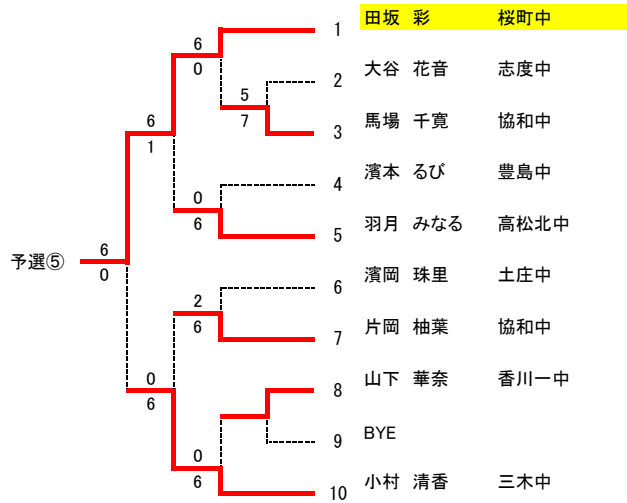

3位決定戦

岡田 愛衣	桜町中	岡田 7 5
竹本 萌乃	高松北中	

7位決定戦

沖元 美伶	丸亀南	三原 6 0
三原 葉夏	満濃中	

悪天候のため中止

2013 香川県中学生テニス大会 男子ダブルス本戦

男子

2013 香川県中学生テニス大会 女子ダブルス本戦

女子

2013 香川県中学生テニス大会 男子ダブルス 予選

2013 香川県中学生テニス大会 女子ダブルス 予選

予選①

6	0	1	沖元・三谷	丸亀南中
6	5	2	生島・河合	桜町中
6	7	3	三好・佐々木	協和中
6		4	藤澤・田中	香川一中
6		5	BYE	
6	1	6	畠中・馬場	協和中
6		7	笹野・羽月	高松北中
6	3	8	加藤・別府	三木中
6	2	9	濱本・角石	豊島中
6	6	10	小松・生島麗	桜町中
6	1	11	中村・合田	協和中
6	0	12	松尾・秦	香川一中

予選⑥

6	6	1	藤井・後藤	志度中
6	2	2	森本・土居	内海中
6	6	3	川崎・黒川	香川一中
6	0	4	大谷・望月	志度中
6	2	5	小村・小川	三木中
6	6	6	東原・正木	高松北中
6	7	7	植村・中野	志度中
6	5	8	BYE	
6	0	9	藤本・齋部果	桜町中
6	4	10	横山・三谷	協和中
6	6	11	松本・秦	三木中
6	5	12	青木・下洞	桜町中
6	7			

2013 香川県中学生テニス大会 男子シングルス 予選 NO1

2013 香川県中学生テニス大会 男子シングルス 予選 NO2

2013 香川県中学生テニス大会 男子シングルス 予選 NO3

2013 香川県中学生テニス大会 女子シングルス 予選 NO1

2013 香川県中学生テニス大会 女子シングルス 予選 NO2