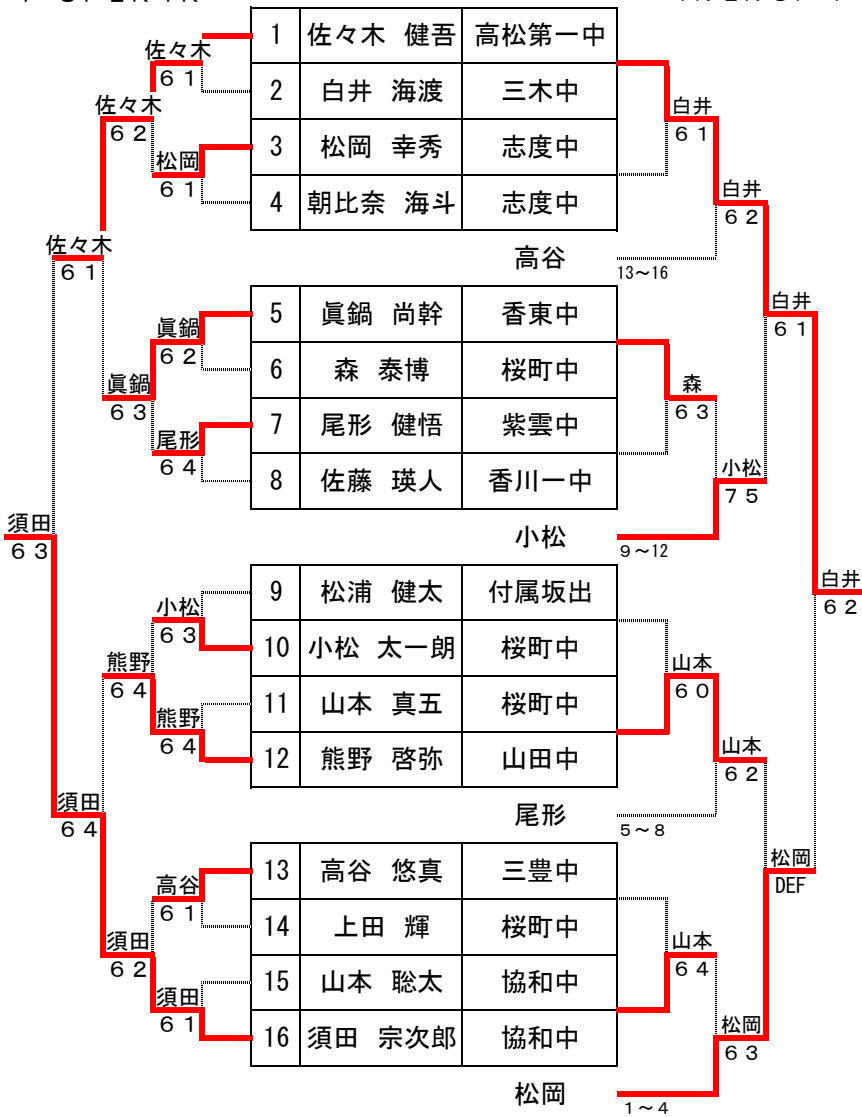

2013 香川県中学生テニス選手権大会

男子団体

1	志度中学校			
2	BYE			
3	香川第一中学校 A	①	香一A 4-1	志度 3-0
4	誠陵中学校			⑫
5	三木中学校 A	②	三木A 5-0	志度 3-2
6	桜町中学校 B		⑨	三木A 3-0
7	高松北中学校 B	③	丸亀南 3-2	
8	丸亀南中学校			⑭
9	三木中学校 B	④	三木B 3-2	志度 3-2
10	香南中学校		⑩	内海 3-0
11	紫雲中学校	⑤	内海 3-2	
12	内海中学校			⑬
13	高松北中学校 A	⑥	高北A 5-0	桜町 3-1
14	香川第一中学校 B		⑪	桜町A 3-1
15	土庄中学校	⑦	桜町A 5-0	
16	桜町中学校 A			

3位決定戦

三木中学校 A	⑮	三木A 3-2
内海中学校		

決勝	志度 3-2	桜町A
D2	鶴井・行安 6-2	岡・関本
D1	朝比奈・石川 6-4	森・井上
S3	中山 0-6	山本
S2	松岡 6-0	渡辺
S1	坪井 2-6	小松

2013 香川県中学生テニス選手権大会

女子団体

1	桜町中学校 A								
2	BYE								
3	協和中学校 A		F	桜町A					
4	香南中学校	A	香南	3-0					
5	内海中学校		5-0	J	桜町A				
6	BYE				3-0				
7	丸亀南中学校		G	内海					
8	三木中学校 B	B	丸亀南	3-0					
9	協和中学校 B		4-1	L	三木A				
10	志度中学校	C	志度		3-2				
11	土庄中学校		5-0	H	土庄				
12	高松北中学校	D	土庄	3-0					
13	桜町中学校 B		3-2	K	三木A				
14	香川第一中学校	E	香川一		3-1				
15	BYE		4-1	I	三木A				
16	三木中学校 A				3-2				

3位決定戦

内海中学校					
	M	内海			
土庄中学校		3-2			

決勝	桜町A	2-3	三木A
D2	小松・生島	5-7	中村・竹内
D1	山下・安藤	2-6	加村・松本
S3	長野	6-2	総谷
S2	岡田	6-0	岸野
S1	清谷	2-6	山下

2013 香川県中学生テニス大会 男子シングルス 本戦

本戦
F SF 2R 1R

コンソレーション
1R 2R SF F

シード順位

1	佐々木 健吾	高松第一中
2	須田 宗次郎	協和中
3~4	熊野 啓弥	山田中
	眞鍋 尚幹	香東中