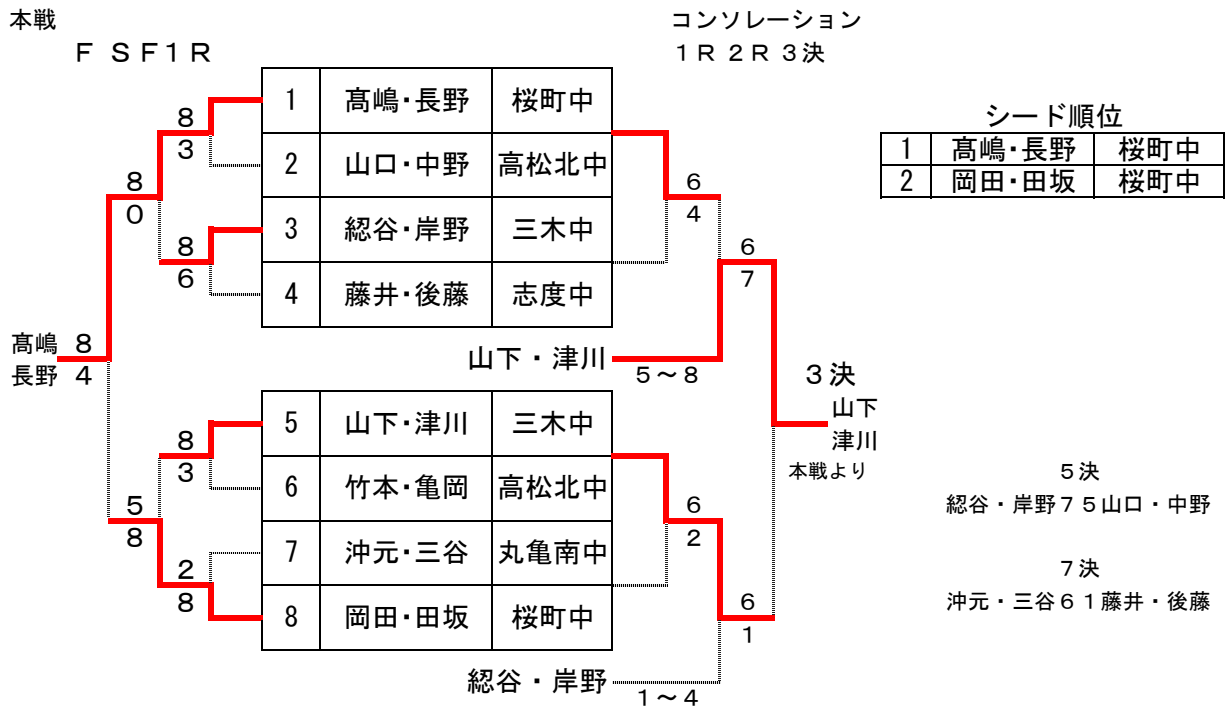

2013 香川県中学生テニス大会 女子ダブルス本戦

女子