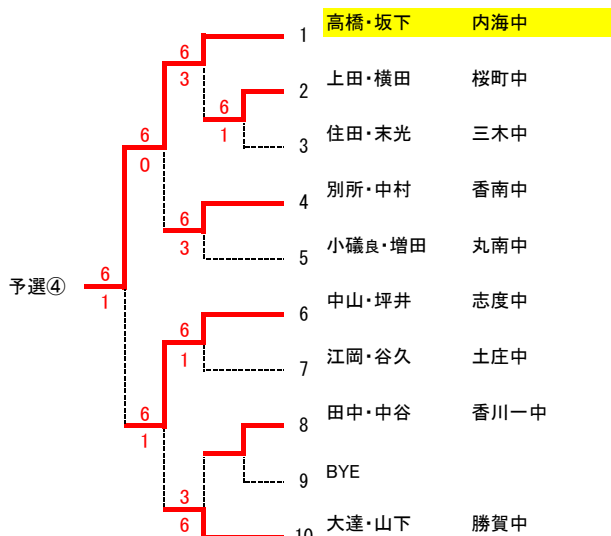

2013 香川県中学生テニス大会 男子ダブルス 予選

2013 香川県中学生テニス大会 女子ダブルス 予選

予選①

6	0	1	沖元・三谷	丸亀南中
6	5	2	生島・河合	桜町中
6	7	3	三好・佐々木	協和中
6		4	藤澤・田中	香川一中
6		5	BYE	
6	1	6	畠中・馬場	協和中
6		7	笹野・羽月	高松北中
6	3	8	加藤・別府	三木中
6	2	9	濱本・角石	豊島中
6	6	10	小松・生島麗	桜町中
6	1	11	中村・合田	協和中
6	0	12	松尾・秦	香川一中

予選④

6	7	1	総谷・岸野	三木中
6	5	2	楠・森塚	協和中
6	0	3	田中・濱中	土庄中
6	6	4	東野・合内	協和中
6		5	BYE	
6	3	6	秋山・児島	豊島中
6		7	安藤・山下	桜町中
6	2	8	BYE	
6	6	9	細井・瀬川	香川一中
6		10	横井・赤松	香南中
6	0	11	佐々木・北村	協和中
6	2	12	山口・吉岡	土庄中

予選②

6	6	1	竹本・亀岡	高松北中
6	0	2	井上・北岡	協和中
6	3	3	林・筒井	三木中
6	6	4	小笠原・安藤	香南中
6	2	5	横山・井田	丸南中
6	1	6	川藤・木下	土庄中
6		7	竹内・中村	三木中
6	2	8	BYE	
6		9	濱岡珠・合内	土庄中
6	1	10	長井・松本	志度中
6	0	11	西山・住田	協和中
6	0	12	森下・中畑	内海中

予選⑤

6	6	1	山口・中野	高松北中
6	0	2	森・濱本	内海中
6	6	3	六車・出井	三木中
6	1	4	山下・好井	香川一中
6		5	BYE	
6	0	6	宮本・梶原	香南中
6		7	山岡・蓮井	志度中
6	2	8	BYE	
6	6	9	大森・庵本	土庄中
6	4	10	杉本・渡部	協和中
6	6	11	加村・松本	三木中
6	3	12	大谷・唐橋	内海中

予選③

6	6	1	山下・津川	三木中
6	1	2	濱岡由・石川	土庄中
6	7	3	河北・鎌田	香川一中
6	5	4	中西・前川	桜町中
6		5	BYE	
6	1	6	高嶋・土井	協和中
6		7	進藤・石井	内海中
6	4	8	BYE	
6		9	安西・湯谷	三木中
6	3	10	渡邊・齋部実	桜町中
6	6	11	多田・ユ一	志度中
6	2	12	徳永・太田	協和中

予選⑥

6	6	1	藤井・後藤	志度中
6	2	2	森本・土居	内海中
6	6	3	川崎・黒川	香川一中
6	0	4	大谷・望月	志度中
6	2	5	小村・小川	三木中
6	6	6	東原・正木	高松北中
6	7	7	植村・中野	志度中
6	5	8	BYE	
6	0	9	藤本・齋部果	桜町中
6	4	10	横山・三谷	協和中
6	6	11	松本・秦	三木中
6	5	12	青木・下洞	桜町中
6	7