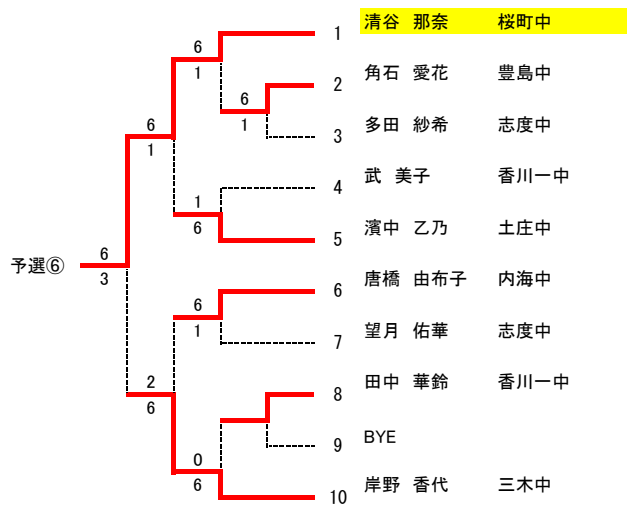

3位決定戦

岡田 愛衣	桜町中	岡田 7 5
竹本 萌乃	高松北中	

7位決定戦

沖元 美伶	丸亀南	三原 6 0
三原 葉夏	満濃中	

悪天候のため中止

2013 香川県中学生テニス大会 男子ダブルス本戦

男子

2013 香川県中学生テニス大会 女子ダブルス本戦

女子

2013 香川県中学生テニス大会 男子ダブルス 予選

2013 香川県中学生テニス大会 女子ダブルス 予選

予選①

6	0	1	沖元・三谷	丸亀南中
6	5	2	生島・河合	桜町中
6	7	3	三好・佐々木	協和中
6		4	藤澤・田中	香川一中
6		5	BYE	
6	1	6	畠中・馬場	協和中
6		7	笹野・羽月	高松北中
6	3	8	加藤・別府	三木中
6	2	9	濱本・角石	豊島中
6	6	10	小松・生島麗	桜町中
6	1	11	中村・合田	協和中
6	0	12	松尾・秦	香川一中

予選⑥

6	6	1	藤井・後藤	志度中
6	2	2	森本・土居	内海中
6	6	3	川崎・黒川	香川一中
6	0	4	大谷・望月	志度中
6	2	5	小村・小川	三木中
6	6	6	東原・正木	高松北中
6	7	7	植村・中野	志度中
6	5	8	BYE	
6	0	9	藤本・齋部果	桜町中
6	4	10	横山・三谷	協和中
6	6	11	松本・秦	三木中
6	5	12	青木・下洞	桜町中
6	7			

2013 香川県中学生テニス大会 男子シングルス 予選 NO1

2013 香川県中学生テニス大会 男子シングルス 予選 NO2

2013 香川県中学生テニス大会 男子シングルス 予選 NO3

2013 香川県中学生テニス大会 女子シングルス 予選 NO1

2013 香川県中学生テニス大会 女子シングルス 予選 NO2