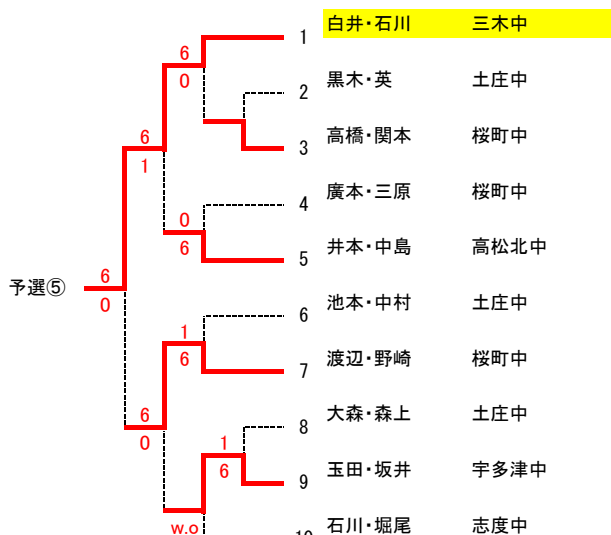

2013 香川県中学生テニス大会 男子ダブルス 予選

2013 香川県中学生テニス大会 女子ダブルス 予選

予選①

6	0	1	沖元・三谷	丸亀南中
6	5	2	生島・河合	桜町中
6	7	3	三好・佐々木	協和中
6		4	藤澤・田中	香川一中
6		5	BYE	
6	1	6	畠中・馬場	協和中
6		7	笹野・羽月	高松北中
6	3	8	加藤・別府	三木中
6	2	9	濱本・角石	豊島中
6	6	10	小松・生島麗	桜町中
6	1	11	中村・合田	協和中
6	0	12	松尾・秦	香川一中

予選④

6	7	1	総谷・岸野	三木中
6	5	2	楠・森塚	協和中
6	0	3	田中・濱中	土庄中
6	6	4	東野・合内	協和中
6		5	BYE	
6	3	6	秋山・児島	豊島中
6		7	安藤・山下	桜町中
6	2	8	BYE	
6	6	9	細井・瀬川	香川一中
6		10	横井・赤松	香南中
6	0	11	佐々木・北村	協和中
6	2	12	山口・吉岡	土庄中

予選②

6	6	1	竹本・亀岡	高松北中
6	0	2	井上・北岡	協和中
6	3	3	林・筒井	三木中
6	6	4	小笠原・安藤	香南中
6	2	5	横山・井田	丸南中
6	1	6	川藤・木下	土庄中
6		7	竹内・中村	三木中
6	2	8	BYE	
6		9	濱岡珠・合内	土庄中
6	1	10	長井・松本	志度中
6	0	11	西山・住田	協和中
6	0	12	森下・中畑	内海中

予選⑤

6	6	1	山口・中野	高松北中
6	0	2	森・濱本	内海中
6	6	3	六車・出井	三木中
6	1	4	山下・好井	香川一中
6		5	BYE	
6	0	6	宮本・梶原	香南中
6		7	山岡・蓮井	志度中
6	2	8	BYE	
6	6	9	大森・庵本	土庄中
6	4	10	杉本・渡部	協和中
6	6	11	加村・松本	三木中
6	3	12	大谷・唐橋	内海中

予選③

6	6	1	山下・津川	三木中
6	1	2	濱岡由・石川	土庄中
6	7	3	河北・鎌田	香川一中
6	5	4	中西・前川	桜町中
6		5	BYE	
6	1	6	高嶋・土井	協和中
6		7	進藤・石井	内海中
6	4	8	BYE	
6		9	安西・湯谷	三木中
6	3	10	渡邊・齋部実	桜町中
6	6	11	多田・ユ一	志度中
6	2	12	徳永・太田	協和中

予選⑥

6	6	1	藤井・後藤	志度中
6	2	2	森本・土居	内海中
6	6	3	川崎・黒川	香川一中
6	0	4	大谷・望月	志度中
6	2	5	小村・小川	三木中
6	6	6	東原・正木	高松北中
6	7	7	植村・中野	志度中
6	5	8	BYE	
6	0	9	藤本・齋部果	桜町中
6	4	10	横山・三谷	協和中
6	6	11	松本・秦	三木中
6	5	12	青木・下洞	桜町中
6	7