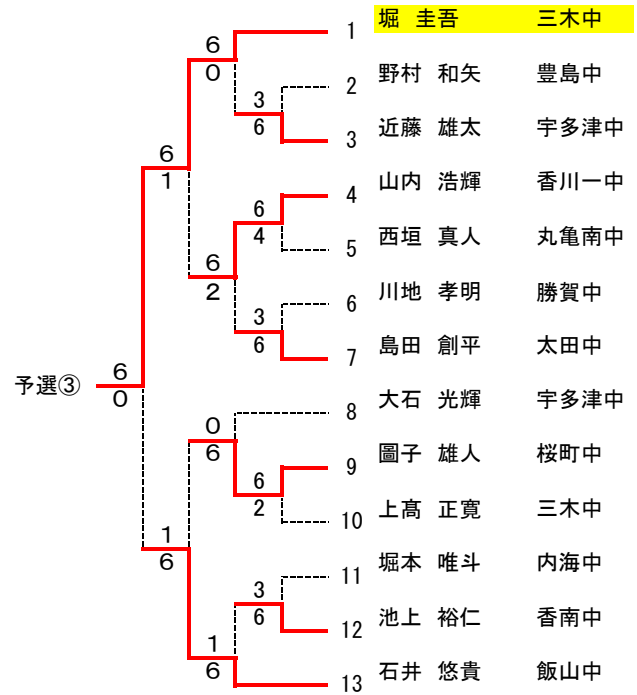

2012 香川県中学生テニス大会 男子シングルス予選