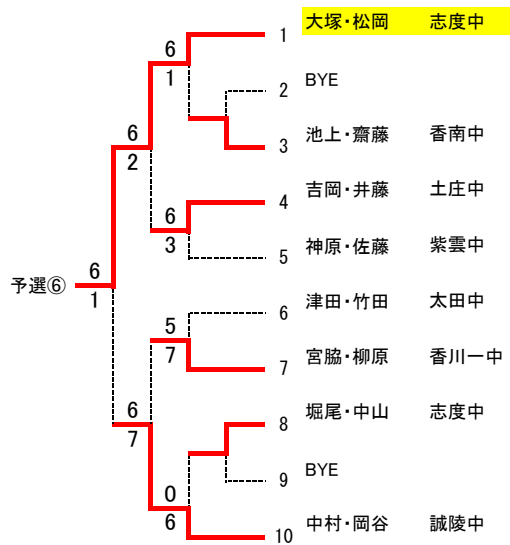

2012 第24回 香川県中学校テニス大会

女子団体

1	三木中学校 A		三木A		
2	香川第一中学校 B	香川-B	5-0		
3	丸亀南中学校	4-1		三木A	
4	協和中学校 A	協和A	4-1	3-0	
5	勝賀中学校				三木A
6	志度中学校 A			3-0	
7	高松北中学校	高松北	3-0		
8	桜町中学校 B				土庄A
9	土庄中学校 A	土庄A	4-1	3-0	
10	内海中学校	内海	5-0		
11	志度中学校 B				内海
12	香南中学校	香南	3-2	3-2	
13	三木中学校 B				
14	土庄中学校 B				桜町A
15	香川第一中学校 A	香川-A	4-1	3-2	
16	協和中学校 B	桜町A	3-0		
17	桜町中学校 A				3-2

1 R 2 R S F F

シード順位
 1 竹本 琴乃 高松北
 2 長野 瑞季 桜町中
 3 ~ 4 高嶋 久佳理 桜町中
 鳥取 茜 三木中

3位決定戦

高嶋 8 4 鳥取

7位決定戦

香西 6 1 丸岡

9位決定戦

11位決定戦

藤澤 7 5 真鍋

13位決定戦

15位決定戦

柏村 6 3 清谷

2012 香川県中学生テニス大会 男子ダブルス本戦

男子

2012 香川県中学生テニス大会 女子ダブルス本戦

女子

2012 香川県中学生テニス大会 男子シングルス予選

2012 香川県中学生テニス大会 男子シングルス予選

2012 香川県中学生テニス大会 男子シングルス予選

2012 香川県中学生テニス大会 女子シングルス予選

2012 香川県中学生テニス大会 女子シングルス予選

2012 香川県中学生テニス大会 男子ダブルス予選

2012 香川県中学生テニス大会 女子ダブルス予選