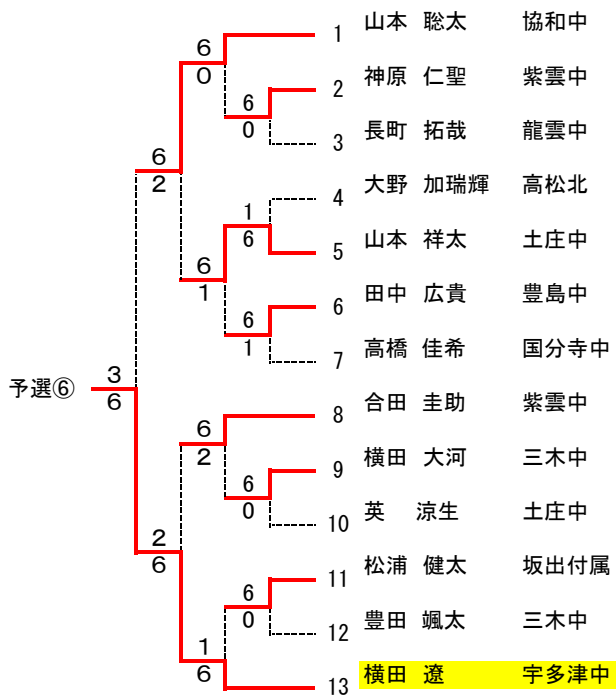

2012 香川県中学生テニス大会 男子シングルス予選