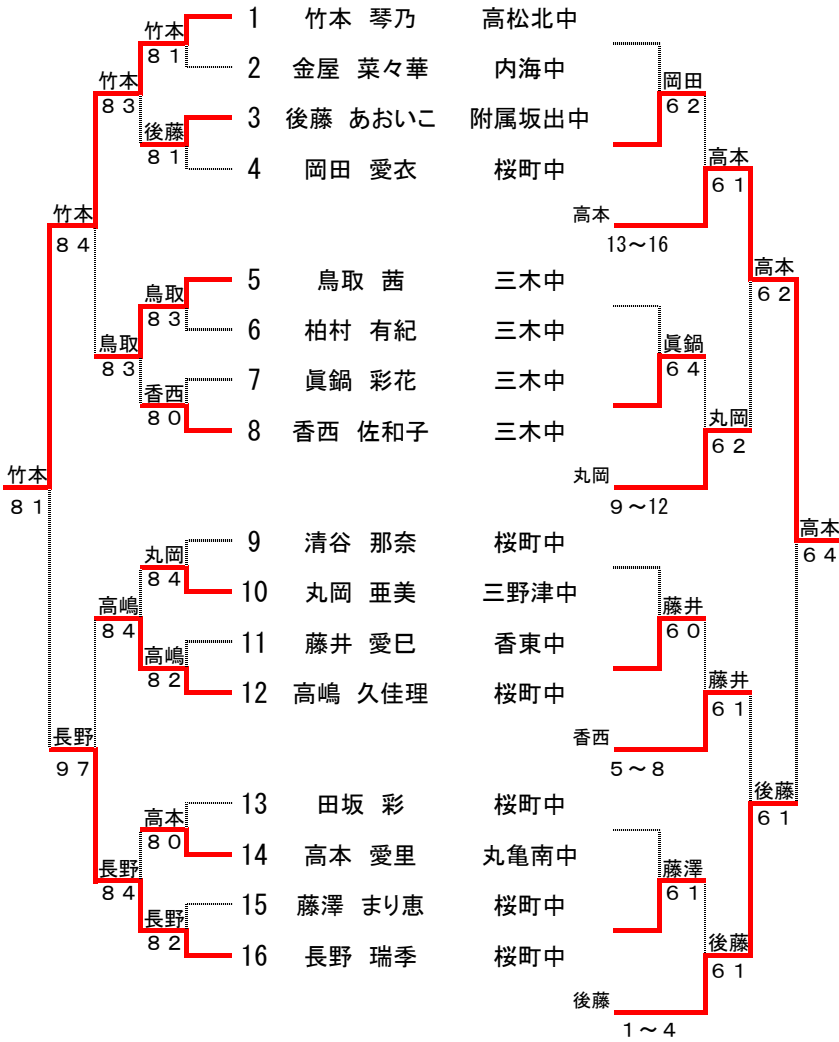

2012 第24回 香川県中学校テニス大会

女子団体

1	三木中学校 A		三木A		
2	香川第一中学校 B	香川-B	5-0		
3	丸亀南中学校	4-1		三木A	
4	協和中学校 A	協和A	4-1	3-0	
5	勝賀中学校				三木A
6	志度中学校 A			3-0	
7	高松北中学校	高松北	3-0		
8	桜町中学校 B				土庄A
9	土庄中学校 A	土庄A	4-1	3-0	
10	内海中学校	内海	5-0		
11	志度中学校 B				内海
12	香南中学校	香南	3-2	3-2	
13	三木中学校 B				
14	土庄中学校 B				桜町A
15	香川第一中学校 A	香川-A	4-1	3-2	
16	協和中学校 B	桜町A	3-0		
17	桜町中学校 A				3-2

S1 鳥取 6-3 藤澤

2012 第24回 香川県中学校テニス大会

男子団体

3位決定戦

決勝 三木A VS 桜町A

D2 横田・林 6-2 天雲・三好か

D1 ホセイン・上高 7-6 北川・三好け

S3 白井 6-4 森

須田 62 森

15位決定戦

堀 75 横田

2012 香川県中学生テニス大会 女子シングルス本戦

女子

本戦

F S F 2 R 1 R

コンソレーション

1 R 2 R S F F

シード順位
 1 竹本 琴乃 高松北
 2 長野 瑞季 桜町中
 3 ~ 4 高嶋 久佳理 桜町中
 鳥取 茜 三木中

3位決定戦

高嶋 8 4 鳥取

7位決定戦

香西 6 1 丸岡

9位決定戦

11位決定戦