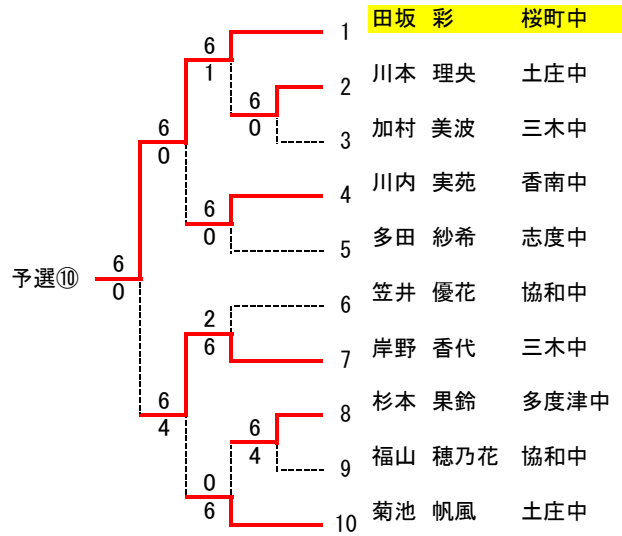

2012 第24回 香川県中学校テニス大会

女子団体

1	三木中学校 A		三木A		
2	香川第一中学校 B	香川-B	5-0		
3	丸亀南中学校	4-1		三木A	
4	協和中学校 A	協和A	4-1	3-0	
5	勝賀中学校				三木A
6	志度中学校 A			3-0	
7	高松北中学校	高松北	3-0		
8	桜町中学校 B				土庄A
9	土庄中学校 A	土庄A	4-1	3-0	
10	内海中学校	内海	5-0		
11	志度中学校 B				内海
12	香南中学校	香南	3-2	3-2	
13	三木中学校 B				
14	土庄中学校 B				桜町A
15	香川第一中学校 A	香川-A	4-1	3-2	
16	協和中学校 B	桜町A	3-0		
17	桜町中学校 A				3-2

1 R 2 R S F F

シード順位
 1 竹本 琴乃 高松北
 2 長野 瑞季 桜町中
 3 ~ 4 高嶋 久佳理 桜町中
 鳥取 茜 三木中

3位決定戦

高嶋 8 4 鳥取

7位決定戦

香西 6 1 丸岡

9位決定戦

11位決定戦

藤澤 7 5 真鍋

13位決定戦

15位決定戦

柏村 6 3 清谷

2012 香川県中学生テニス大会 男子ダブルス本戦

男子

2012 香川県中学生テニス大会 女子ダブルス本戦

女子

2012 香川県中学生テニス大会 男子シングルス予選

2012 香川県中学生テニス大会 男子シングルス予選

2012 香川県中学生テニス大会 男子シングルス予選

2012 香川県中学生テニス大会 女子シングルス予選

2012 香川県中学生テニス大会 女子シングルス予選

2012 香川県中学生テニス大会 男子ダブルス予選

2012 香川県中学生テニス大会 女子ダブルス予選