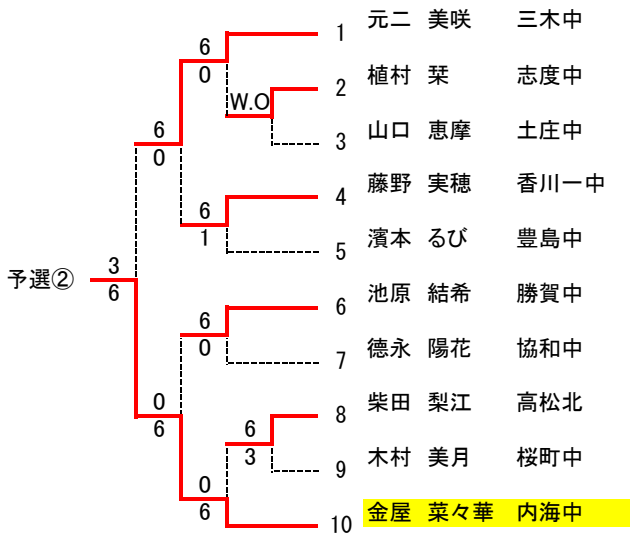

2012 第24回 香川県中学校テニス大会

女子団体

1	三木中学校 A		三木A		
2	香川第一中学校 B	香川-B	5-0		
3	丸亀南中学校	4-1		三木A	
4	協和中学校 A	協和A	4-1	3-0	
5	勝賀中学校				三木A
6	志度中学校 A			3-0	
7	高松北中学校	高松北	3-0		
8	桜町中学校 B				土庄A
9	土庄中学校 A	土庄A	4-1	3-0	
10	内海中学校	内海	5-0		
11	志度中学校 B				内海
12	香南中学校	香南	3-2	3-2	
13	三木中学校 B				
14	土庄中学校 B				桜町A
15	香川第一中学校 A	香川-A	4-1	3-2	
16	協和中学校 B	桜町A	3-0		
17	桜町中学校 A				3-2

1 R 2 R S F F

シード順位
 1 竹本 琴乃 高松北
 2 長野 瑞季 桜町中
 3 ~ 4 高嶋 久佳理 桜町中
 鳥取 茜 三木中

3位決定戦

高嶋 8 4 鳥取

7位決定戦

香西 6 1 丸岡

9位決定戦

11位決定戦

藤澤 7 5 真鍋

13位決定戦

15位決定戦

柏村 6 3 清谷

2012 香川県中学生テニス大会 男子ダブルス本戦

男子

2012 香川県中学生テニス大会 女子ダブルス本戦

女子

2012 香川県中学生テニス大会 男子シングルス予選

2012 香川県中学生テニス大会 男子シングルス予選

2012 香川県中学生テニス大会 男子シングルス予選

2012 香川県中学生テニス大会 女子シングルス予選

2012 香川県中学生テニス大会 女子シングルス予選

2012 香川県中学生テニス大会 男子ダブルス予選

2012 香川県中学生テニス大会 女子ダブルス予選