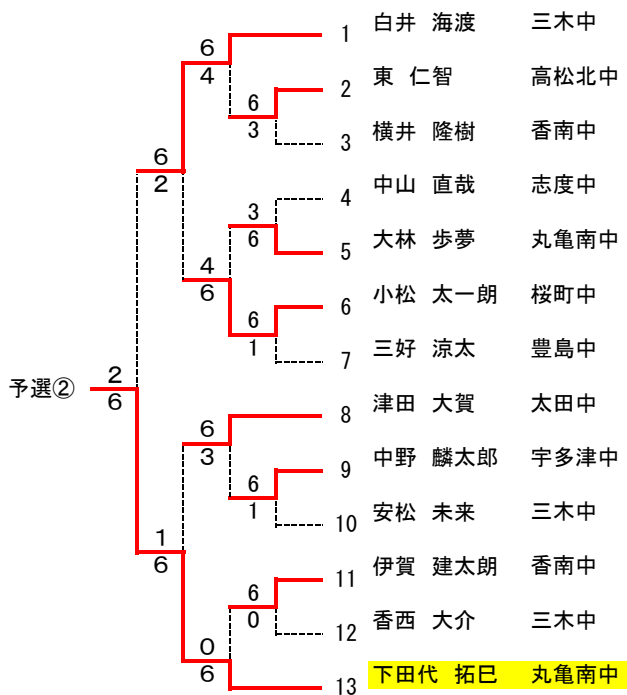

2012 香川県中学生テニス大会 男子シングルス予選