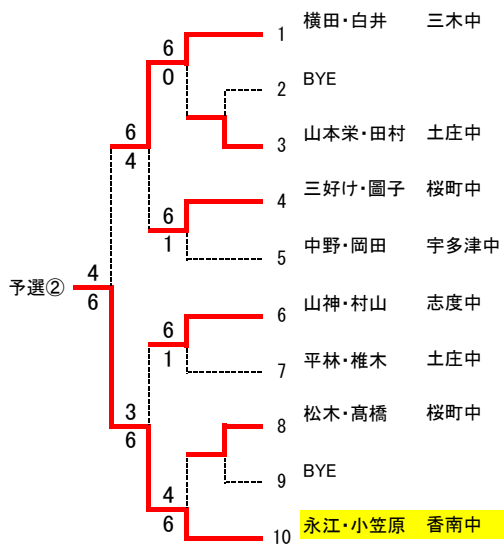

2012 第24回 香川県中学校テニス大会

女子団体

1	三木中学校 A		三木A		
2	香川第一中学校 B	香川-B	5-0		
3	丸亀南中学校	4-1		三木A	
4	協和中学校 A	協和A	4-1	3-0	
5	勝賀中学校				三木A
6	志度中学校 A			3-0	
7	高松北中学校	高松北	3-0		
8	桜町中学校 B				土庄A
9	土庄中学校 A	土庄A	4-1	3-0	
10	内海中学校	内海	5-0		
11	志度中学校 B				内海
12	香南中学校	香南	3-2	3-2	
13	三木中学校 B				
14	土庄中学校 B				桜町A
15	香川第一中学校 A	香川-A	4-1	3-2	
16	協和中学校 B	桜町A	3-0		
17	桜町中学校 A				3-2

1 R 2 R S F F

シード順位
 1 竹本 琴乃 高松北
 2 長野 瑞季 桜町中
 3 ~ 4 高嶋 久佳理 桜町中
 鳥取 茜 三木中

3位決定戦

高嶋 8 4 鳥取

7位決定戦

香西 6 1 丸岡

9位決定戦

11位決定戦

藤澤 7 5 真鍋

13位決定戦

15位決定戦

柏村 6 3 清谷

2012 香川県中学生テニス大会 男子ダブルス本戦

男子

2012 香川県中学生テニス大会 女子ダブルス本戦

女子

2012 香川県中学生テニス大会 男子シングルス予選

2012 香川県中学生テニス大会 男子シングルス予選

2012 香川県中学生テニス大会 男子シングルス予選

2012 香川県中学生テニス大会 女子シングルス予選

2012 香川県中学生テニス大会 女子シングルス予選

2012 香川県中学生テニス大会 男子ダブルス予選

2012 香川県中学生テニス大会 女子ダブルス予選