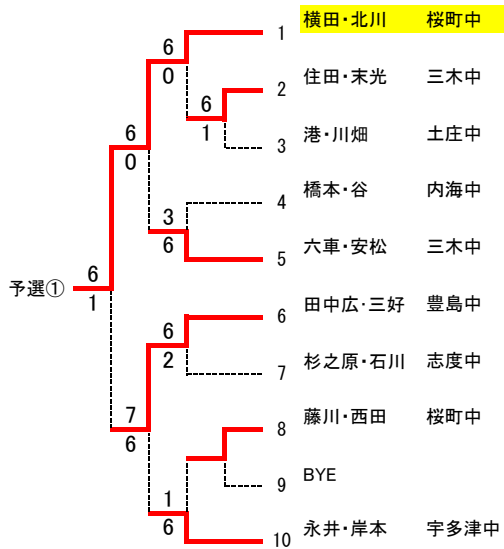

2012 第24回 香川県中学校テニス大会

女子団体

1	三木中学校 A		三木A		
2	香川第一中学校 B	香川-B	5-0		
3	丸亀南中学校	4-1		三木A	
4	協和中学校 A	協和A	4-1	3-0	
5	勝賀中学校				三木A
6	志度中学校 A			3-0	
7	高松北中学校	高松北	3-0		
8	桜町中学校 B				土庄A
9	土庄中学校 A	土庄A	4-1	3-0	
10	内海中学校	内海	5-0		
11	志度中学校 B				内海
12	香南中学校	香南	3-2	3-2	
13	三木中学校 B				
14	土庄中学校 B				桜町A
15	香川第一中学校 A	香川-A	4-1	3-2	
16	協和中学校 B	桜町A	3-0		
17	桜町中学校 A				3-2

1 R 2 R S F F

シード順位
 1 竹本 琴乃 高松北
 2 長野 瑞季 桜町中
 3 ~ 4 高嶋 久佳理 桜町中
 鳥取 茜 三木中

3位決定戦

高嶋 8 4 鳥取

7位決定戦

香西 6 1 丸岡

9位決定戦

11位決定戦

藤澤 7 5 真鍋

13位決定戦

15位決定戦

柏村 6 3 清谷

2012 香川県中学生テニス大会 男子ダブルス本戦

男子

2012 香川県中学生テニス大会 女子ダブルス本戦

女子

2012 香川県中学生テニス大会 男子シングルス予選

2012 香川県中学生テニス大会 男子シングルス予選

2012 香川県中学生テニス大会 男子シングルス予選

2012 香川県中学生テニス大会 女子シングルス予選

2012 香川県中学生テニス大会 女子シングルス予選

2012 香川県中学生テニス大会 男子ダブルス予選

2012 香川県中学生テニス大会 女子ダブルス予選