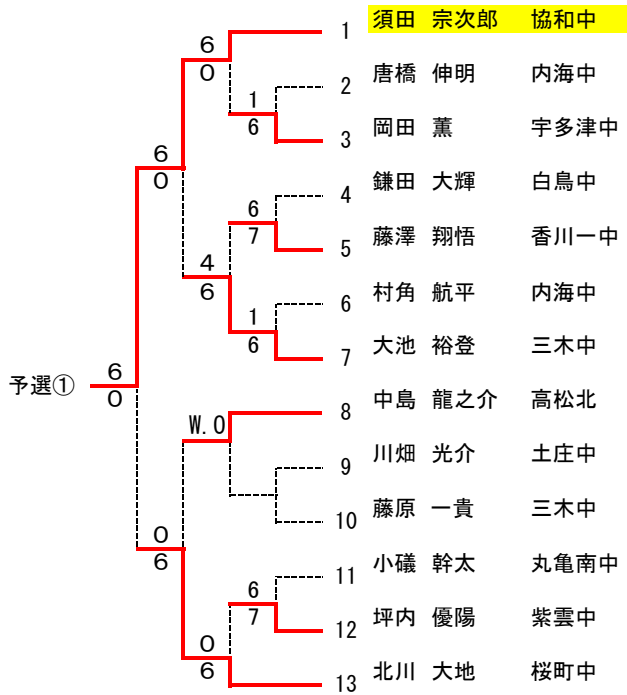

2012 香川県中学生テニス大会 男子シングルス予選