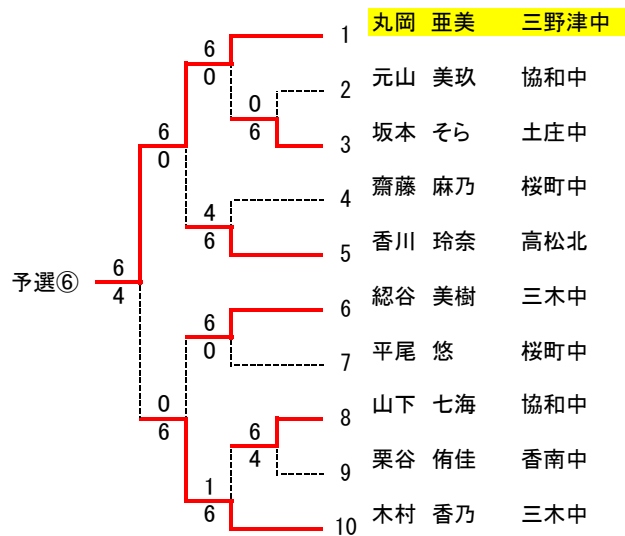

2012 第24回 香川県中学校テニス大会

女子団体

1	三木中学校 A		三木A		
2	香川第一中学校 B	香川-B	5-0		
3	丸亀南中学校	4-1		三木A	
4	協和中学校 A	協和A	4-1	3-0	
5	勝賀中学校				三木A
6	志度中学校 A			3-0	
7	高松北中学校	高松北	3-0		
8	桜町中学校 B				土庄A
9	土庄中学校 A	土庄A	4-1	3-0	
10	内海中学校	内海	5-0		
11	志度中学校 B				内海
12	香南中学校	香南	3-2	3-2	
13	三木中学校 B				
14	土庄中学校 B				桜町A
15	香川第一中学校 A	香川-A	4-1	3-2	
16	協和中学校 B	桜町A	3-0		
17	桜町中学校 A				3-2

1 R 2 R S F F

シード順位
 1 竹本 琴乃 高松北
 2 長野 瑞季 桜町中
 3 ~ 4 高嶋 久佳理 桜町中
 鳥取 茜 三木中

3位決定戦

高嶋 8 4 鳥取

7位決定戦

香西 6 1 丸岡

9位決定戦

11位決定戦

藤澤 7 5 真鍋

13位決定戦

15位決定戦

柏村 6 3 清谷

2012 香川県中学生テニス大会 男子ダブルス本戦

男子

2012 香川県中学生テニス大会 女子ダブルス本戦

女子

2012 香川県中学生テニス大会 男子シングルス予選

2012 香川県中学生テニス大会 男子シングルス予選

2012 香川県中学生テニス大会 男子シングルス予選

2012 香川県中学生テニス大会 女子シングルス予選

2012 香川県中学生テニス大会 女子シングルス予選

2012 香川県中学生テニス大会 男子ダブルス予選

2012 香川県中学生テニス大会 女子ダブルス予選