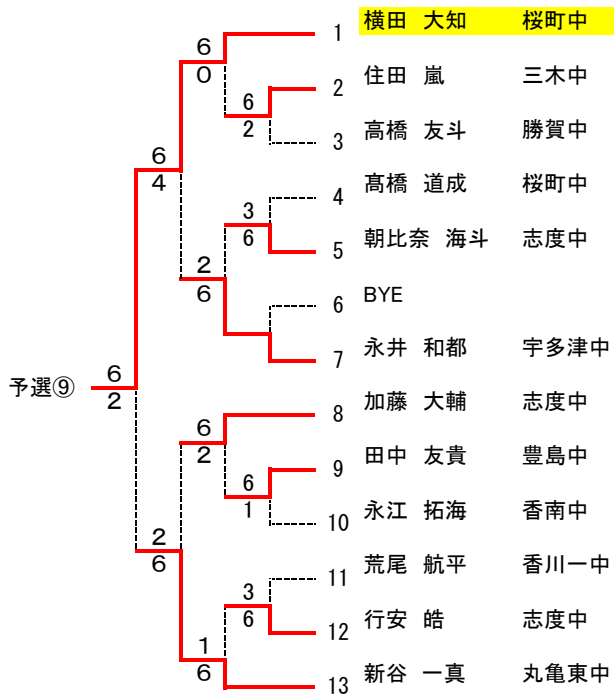

2012 香川県中学生テニス大会 男子シングルス予選