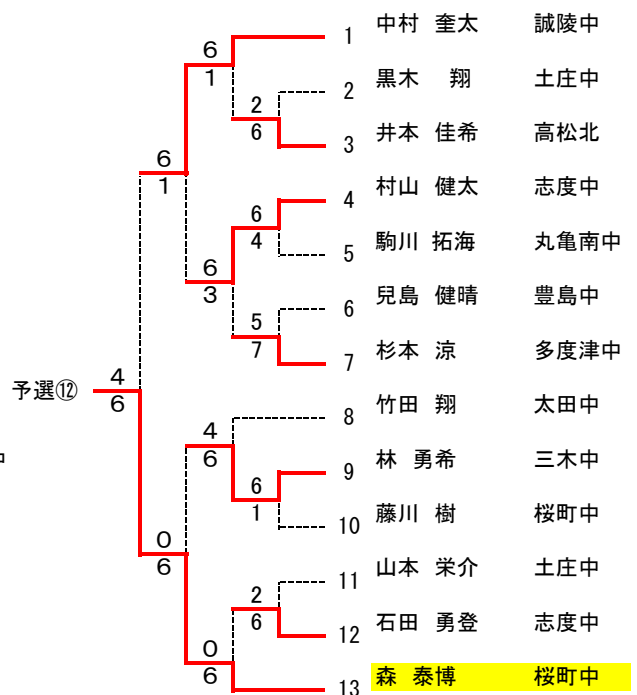

2012 香川県中学生テニス大会 男子シングルス予選