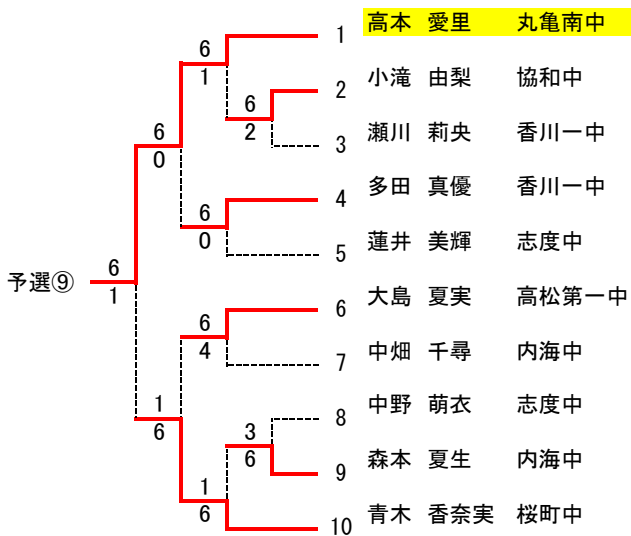

2012 第24回 香川県中学校テニス大会

女子団体

1	三木中学校 A		三木A		
2	香川第一中学校 B	香川-B	5-0		
3	丸亀南中学校	4-1		三木A	
4	協和中学校 A	協和A	4-1	3-0	
5	勝賀中学校				三木A
6	志度中学校 A			3-0	
7	高松北中学校	高松北	3-0		
8	桜町中学校 B				土庄A
9	土庄中学校 A	土庄A	4-1	3-0	
10	内海中学校	内海	5-0		
11	志度中学校 B				内海
12	香南中学校	香南	3-2	3-2	
13	三木中学校 B				
14	土庄中学校 B				桜町A
15	香川第一中学校 A	香川-A	4-1	3-2	
16	協和中学校 B	桜町A	3-0		
17	桜町中学校 A				3-2

1 R 2 R S F F

シード順位
 1 竹本 琴乃 高松北
 2 長野 瑞季 桜町中
 3 ~ 4 高嶋 久佳理 桜町中
 鳥取 茜 三木中

3位決定戦

高嶋 8 4 鳥取

7位決定戦

香西 6 1 丸岡

9位決定戦

11位決定戦

藤澤 7 5 真鍋

13位決定戦

15位決定戦

柏村 6 3 清谷

2012 香川県中学生テニス大会 男子ダブルス本戦

男子

2012 香川県中学生テニス大会 女子ダブルス本戦

女子

2012 香川県中学生テニス大会 男子シングルス予選

2012 香川県中学生テニス大会 男子シングルス予選

2012 香川県中学生テニス大会 男子シングルス予選

2012 香川県中学生テニス大会 女子シングルス予選

2012 香川県中学生テニス大会 女子シングルス予選

2012 香川県中学生テニス大会 男子ダブルス予選

2012 香川県中学生テニス大会 女子ダブルス予選