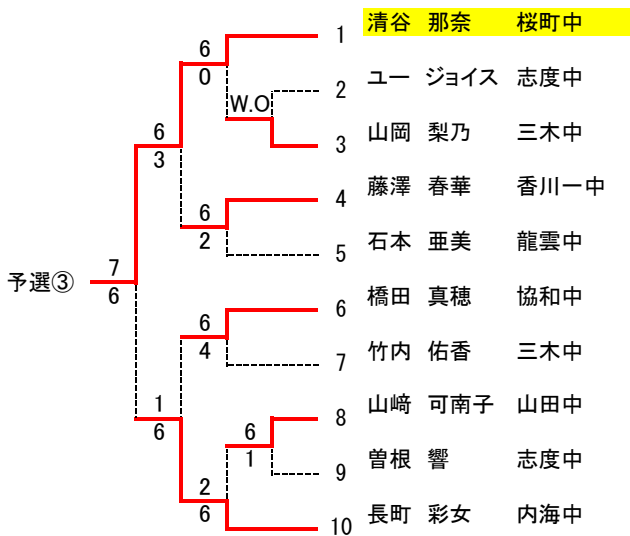

2012 第24回 香川県中学校テニス大会

女子団体

1	三木中学校 A		三木A		
2	香川第一中学校 B	香川-B	5-0		
3	丸亀南中学校	4-1		三木A	
4	協和中学校 A	協和A	4-1	3-0	
5	勝賀中学校				三木A
6	志度中学校 A			3-0	
7	高松北中学校	高松北	3-0		
8	桜町中学校 B				土庄A
9	土庄中学校 A	土庄A	4-1	3-0	
10	内海中学校	内海	5-0		
11	志度中学校 B				内海
12	香南中学校	香南	3-2	3-2	
13	三木中学校 B				
14	土庄中学校 B				桜町A
15	香川第一中学校 A	香川-A	4-1	3-2	
16	協和中学校 B	桜町A	3-0		
17	桜町中学校 A				3-2

1 R 2 R S F F

シード順位
 1 竹本 琴乃 高松北
 2 長野 瑞季 桜町中
 3 ~ 4 高嶋 久佳理 桜町中
 鳥取 茜 三木中

3位決定戦

高嶋 8 4 鳥取

7位決定戦

香西 6 1 丸岡

9位決定戦

11位決定戦

藤澤 7 5 真鍋

13位決定戦

15位決定戦

柏村 6 3 清谷

2012 香川県中学生テニス大会 男子ダブルス本戦

男子

2012 香川県中学生テニス大会 女子ダブルス本戦

女子

2012 香川県中学生テニス大会 男子シングルス予選

2012 香川県中学生テニス大会 男子シングルス予選

2012 香川県中学生テニス大会 男子シングルス予選

2012 香川県中学生テニス大会 女子シングルス予選

2012 香川県中学生テニス大会 女子シングルス予選

2012 香川県中学生テニス大会 男子ダブルス予選

2012 香川県中学生テニス大会 女子ダブルス予選