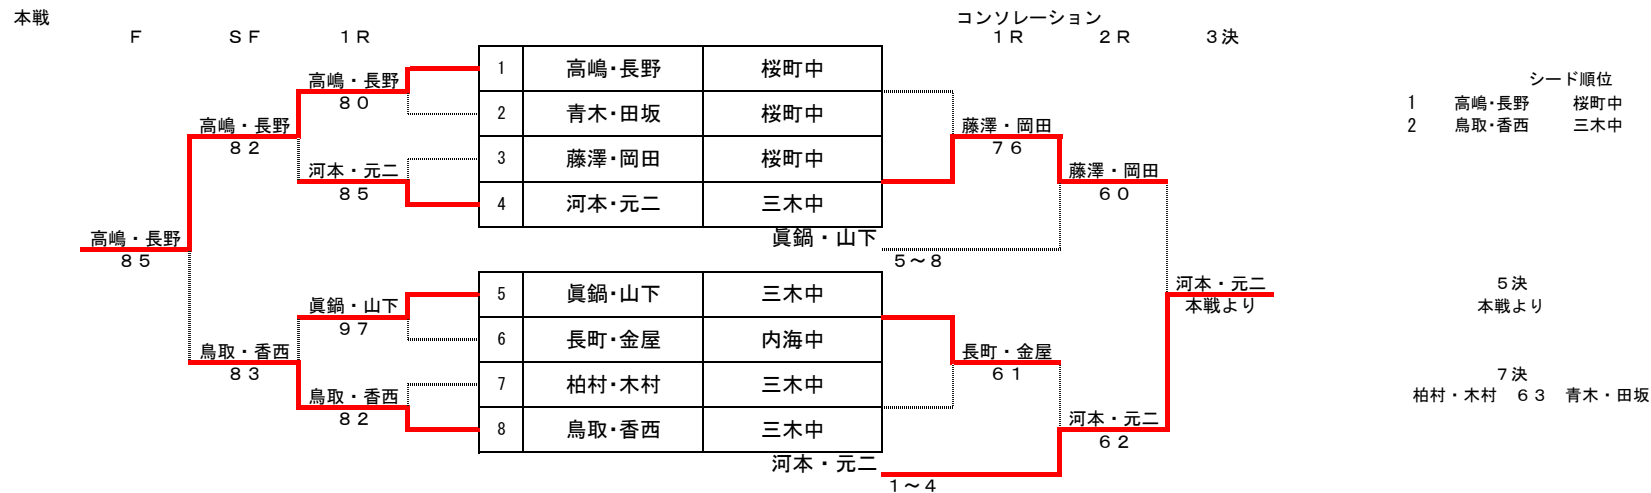

1 R 2 R S F F

シード順位
 1 竹本 琴乃 高松北
 2 長野 瑞季 桜町中
 3 ~ 4 高嶋 久佳理 桜町中
 鳥取 茜 三木中

3位決定戦

高嶋 8 4 鳥取

7位決定戦

香西 6 1 丸岡

9位決定戦

11位決定戦

藤澤 7 5 真鍋

13位決定戦

15位決定戦

柏村 6 3 清谷

2012 香川県中学生テニス大会 男子ダブルス本戦

男子

2012 香川県中学生テニス大会 女子ダブルス本戦

女子