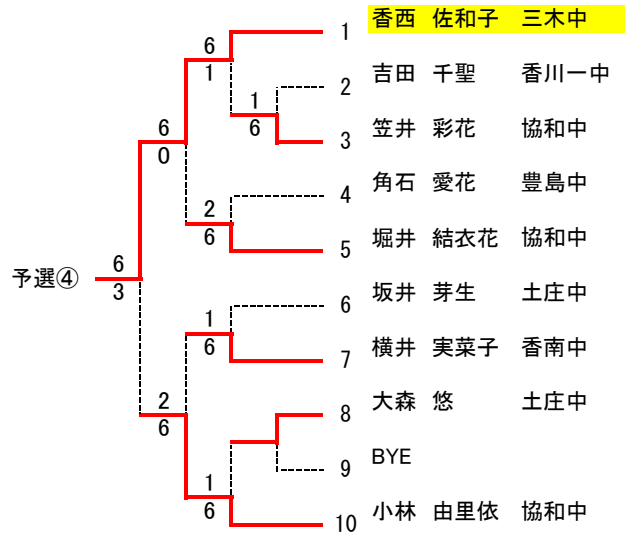

2012 第24回 香川県中学校テニス大会

女子団体

1	三木中学校 A		三木A		
2	香川第一中学校 B	香川-B	5-0		
3	丸亀南中学校	4-1		三木A	
4	協和中学校 A	協和A	4-1	3-0	
5	勝賀中学校				三木A
6	志度中学校 A			3-0	
7	高松北中学校	高松北	3-0		
8	桜町中学校 B				土庄A
9	土庄中学校 A	土庄A	4-1	3-0	
10	内海中学校	内海	5-0		
11	志度中学校 B				内海
12	香南中学校	香南	3-2	3-2	
13	三木中学校 B				
14	土庄中学校 B				桜町A
15	香川第一中学校 A	香川-A	4-1	3-2	
16	協和中学校 B	桜町A	3-0		
17	桜町中学校 A				3-2

1 R 2 R S F F

シード順位
 1 竹本 琴乃 高松北
 2 長野 瑞季 桜町中
 3 ~ 4 高嶋 久佳理 桜町中
 鳥取 茜 三木中

3位決定戦

高嶋 8 4 鳥取

7位決定戦

香西 6 1 丸岡

9位決定戦

11位決定戦

藤澤 7 5 真鍋

13位決定戦

15位決定戦

柏村 6 3 清谷

2012 香川県中学生テニス大会 男子ダブルス本戦

男子

2012 香川県中学生テニス大会 女子ダブルス本戦

女子

2012 香川県中学生テニス大会 男子シングルス予選

2012 香川県中学生テニス大会 男子シングルス予選

2012 香川県中学生テニス大会 男子シングルス予選

2012 香川県中学生テニス大会 女子シングルス予選

2012 香川県中学生テニス大会 女子シングルス予選

2012 香川県中学生テニス大会 男子ダブルス予選

2012 香川県中学生テニス大会 女子ダブルス予選