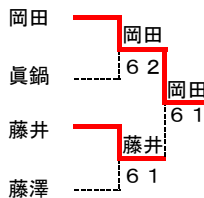

シード順位
 1 高木 修 桜町中
 2 合田 健人 中部中
 3 ~ 4 亀井 直人 多度津
 佐々木 健吾 高松一

3位決定戦

堀井 86 亀井

7位決定戦

下田代 W.O 小川

9位決定戦

13位決定戦

11位決定戦

須田 62 森

15位決定戦

堀 75 横田

2012 香川県中学生テニス大会 女子シングルス本戦

女子

本戦

F S F 2 R 1 R

コンソレーション

1 R 2 R S F F

シード順位
 1 竹本 琴乃 高松北
 2 長野 瑞季 桜町中
 3 ~ 4 高嶋 久佳理 桜町中
 鳥取 茜 三木中

3位決定戦

高嶋 8 4 鳥取

7位決定戦

香西 6 1 丸岡

9位決定戦

11位決定戦

藤澤 7 5 真鍋

13位決定戦

15位決定戦

柏村 6 3 清谷

2012 香川県中学生テニス大会 男子ダブルス本戦

男子

2012 香川県中学生テニス大会 女子ダブルス本戦

女子