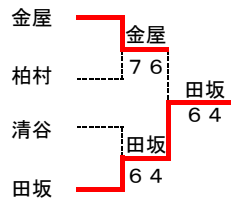

シード順位
 1 高木 修 桜町中
 2 合田 健人 中部中
 3 ~ 4 亀井 直人 多度津
 佐々木 健吾 高松一

3位決定戦

堀井 86 亀井

7位決定戦

下田代 W.O 小川

9位決定戦

13位決定戦

11位決定戦

須田 62 森

15位決定戦

堀 75 横田

2012 香川県中学生テニス大会 女子シングルス本戦

女子

本戦

F S F 2 R 1 R

コンソレーション

1 R 2 R S F F

シード順位
 1 竹本 琴乃 高松北
 2 長野 瑞季 桜町中
 3 ~ 4 高嶋 久佳理 桜町中
 鳥取 茜 三木中

3位決定戦

高嶋 8 4 鳥取

7位決定戦

香西 6 1 丸岡

9位決定戦

11位決定戦

藤澤 7 5 真鍋

13位決定戦

15位決定戦

柏村 6 3 清谷

2012 香川県中学生テニス大会 男子ダブルス本戦

男子

2012 香川県中学生テニス大会 女子ダブルス本戦

女子