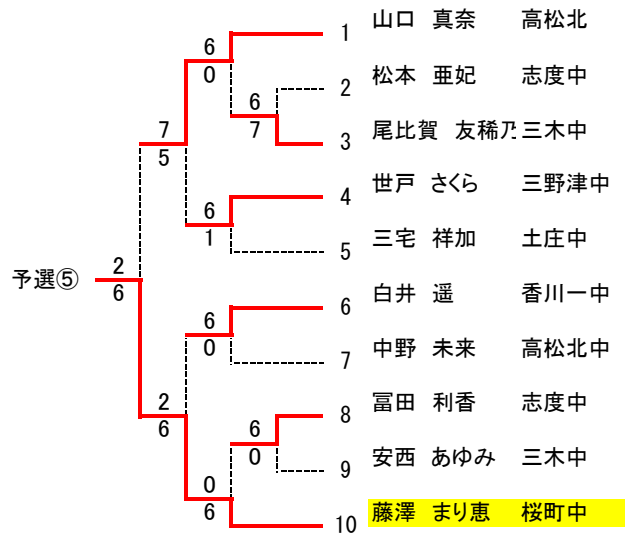

2012 第24回 香川県中学校テニス大会

女子団体

1	三木中学校 A		三木A		
2	香川第一中学校 B	香川-B	5-0		
3	丸亀南中学校	4-1		三木A	
4	協和中学校 A	協和A	4-1	3-0	
5	勝賀中学校				三木A
6	志度中学校 A			3-0	
7	高松北中学校	高松北	3-0		
8	桜町中学校 B				土庄A
9	土庄中学校 A	土庄A	4-1	3-0	
10	内海中学校	内海	5-0		
11	志度中学校 B				内海
12	香南中学校	香南	3-2	3-2	
13	三木中学校 B				
14	土庄中学校 B				桜町A
15	香川第一中学校 A	香川-A	4-1	3-2	
16	協和中学校 B	桜町A	3-0		
17	桜町中学校 A				3-2

1 R 2 R S F F

シード順位
 1 竹本 琴乃 高松北
 2 長野 瑞季 桜町中
 3 ~ 4 高嶋 久佳理 桜町中
 鳥取 茜 三木中

3位決定戦

高嶋 8 4 鳥取

7位決定戦

香西 6 1 丸岡

9位決定戦

11位決定戦

藤澤 7 5 真鍋

13位決定戦

15位決定戦

柏村 6 3 清谷

2012 香川県中学生テニス大会 男子ダブルス本戦

男子

2012 香川県中学生テニス大会 女子ダブルス本戦

女子

2012 香川県中学生テニス大会 男子シングルス予選

2012 香川県中学生テニス大会 男子シングルス予選

2012 香川県中学生テニス大会 男子シングルス予選

2012 香川県中学生テニス大会 女子シングルス予選

2012 香川県中学生テニス大会 女子シングルス予選

2012 香川県中学生テニス大会 男子ダブルス予選

2012 香川県中学生テニス大会 女子ダブルス予選