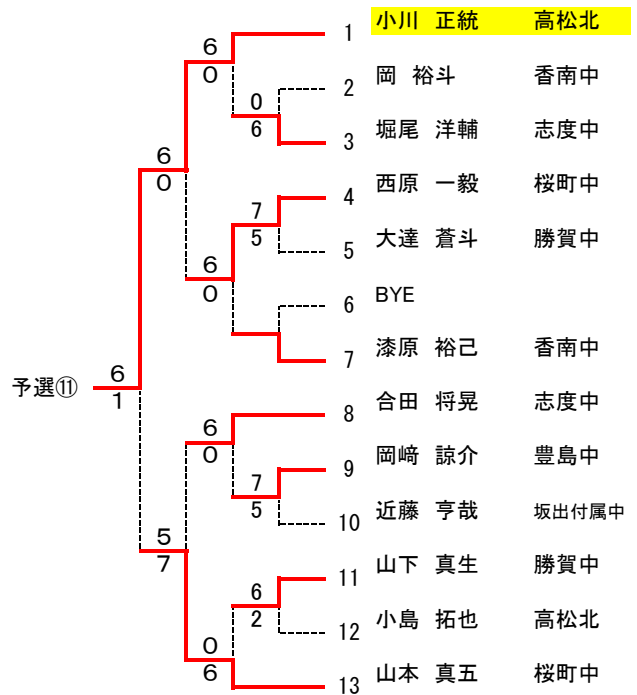

2012 香川県中学生テニス大会 男子シングルス予選