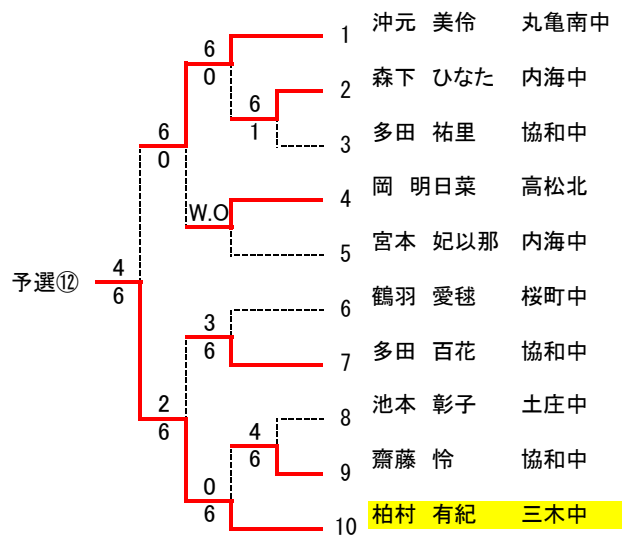

2012 第24回 香川県中学校テニス大会

女子団体

1	三木中学校 A		三木A		
2	香川第一中学校 B	香川-B	5-0		
3	丸亀南中学校	4-1		三木A	
4	協和中学校 A	協和A	4-1	3-0	
5	勝賀中学校				三木A
6	志度中学校 A			3-0	
7	高松北中学校	高松北	3-0		
8	桜町中学校 B				土庄A
9	土庄中学校 A	土庄A	4-1	3-0	
10	内海中学校	内海	5-0		
11	志度中学校 B				内海
12	香南中学校	香南	3-2	3-2	
13	三木中学校 B				
14	土庄中学校 B				桜町A
15	香川第一中学校 A	香川-A	4-1	3-2	
16	協和中学校 B	桜町A	3-0		
17	桜町中学校 A				3-2

1 R 2 R S F F

シード順位
 1 竹本 琴乃 高松北
 2 長野 瑞季 桜町中
 3 ~ 4 高嶋 久佳理 桜町中
 鳥取 茜 三木中

3位決定戦

高嶋 8 4 鳥取

7位決定戦

香西 6 1 丸岡

9位決定戦

11位決定戦

藤澤 7 5 真鍋

13位決定戦

15位決定戦

柏村 6 3 清谷

2012 香川県中学生テニス大会 男子ダブルス本戦

男子

2012 香川県中学生テニス大会 女子ダブルス本戦

女子

2012 香川県中学生テニス大会 男子シングルス予選

2012 香川県中学生テニス大会 男子シングルス予選

2012 香川県中学生テニス大会 男子シングルス予選

2012 香川県中学生テニス大会 女子シングルス予選

2012 香川県中学生テニス大会 女子シングルス予選

2012 香川県中学生テニス大会 男子ダブルス予選

2012 香川県中学生テニス大会 女子ダブルス予選