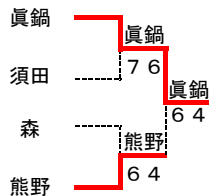

S1 鳥取 6-3 藤澤

2012 第24回 香川県中学校テニス大会

男子団体

3位決定戦

決勝 三木A VS 桜町A

D2 横田・林 6-2 天雲・三好か

D1 ホセイン・上高 7-6 北川・三好け

S3 白井 6-4 森

S2 堀 7-6 横田

S1 長尾 1-6 高木

2012 香川県中学生テニス大会 男子シングルス本戦

男子

本戦

F SF 2R 1R

コンソレーション

1R 2R SF F

シード順位
 1 高木 修 桜町中
 2 合田 健人 中部中
 3 ~ 4 亀井 直人 多度津
 佐々木 健吾 高松一

3位決定戦

堀井 86 亀井

7位決定戦

下田代 W.O 小川

9位決定戦

13位決定戦

11位決定戦

須田 62 森

15位決定戦

堀 75 横田

2012 香川県中学生テニス大会 女子シングルス本戦

女子

本戦

F S F 2 R 1 R

コンソレーション