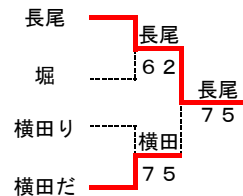

S2 堀 7-6 横田

S1 長尾 1-6 高木

2012 香川県中学生テニス大会 男子シングルス本戦

男子

本戦

F SF 2R 1R

コンソレーション

1R 2R SF F

シード順位
 1 高木 修 桜町中
 2 合田 健人 中部中
 3 ~ 4 亀井 直人 多度津
 佐々木 健吾 高松一

3位決定戦

堀井 86 亀井

7位決定戦

下田代 W.O 小川

9位決定戦

13位決定戦

11位決定戦

須田 62 森

15位決定戦

堀 75 横田

2012 香川県中学生テニス大会 女子シングルス本戦

女子

本戦

F S F 2 R 1 R

コンソレーション

1 R 2 R S F F

シード順位
 1 竹本 琴乃 高松北
 2 長野 瑞季 桜町中
 3 ~ 4 高嶋 久佳理 桜町中
 鳥取 茜 三木中

3位決定戦

高嶋 8 4 鳥取

7位決定戦

香西 6 1 丸岡

9位決定戦

11位決定戦