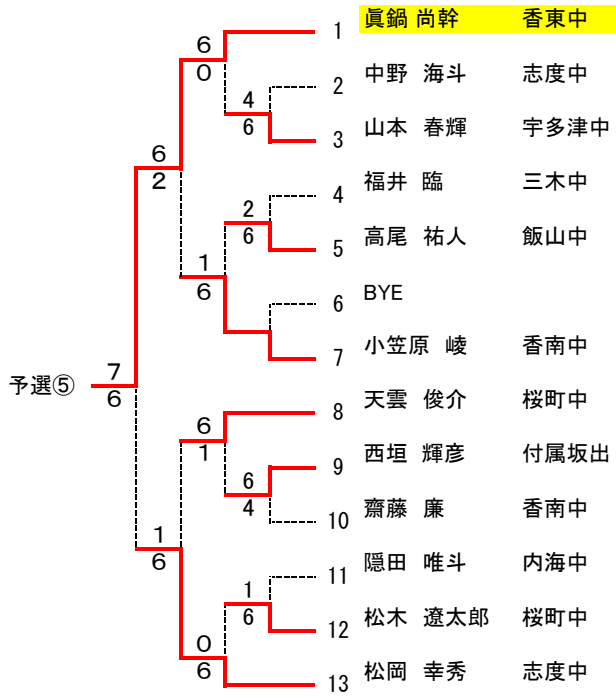

2012 香川県中学生テニス大会 男子シングルス予選