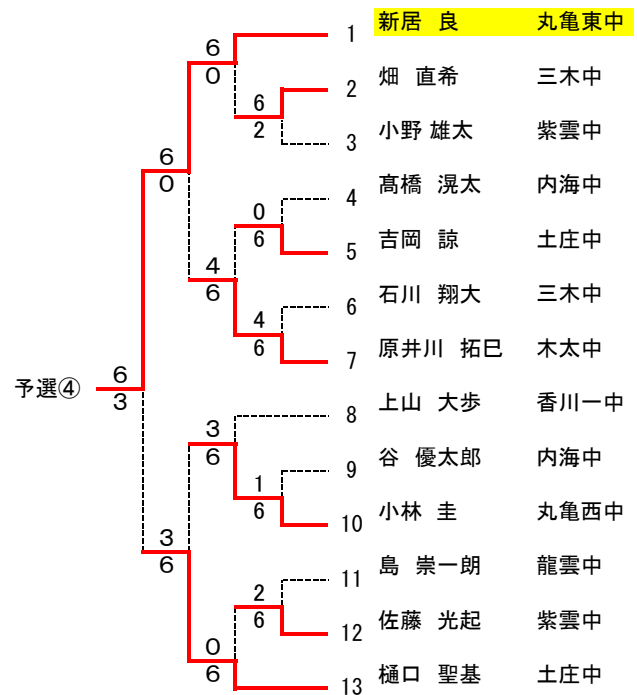

2012 香川県中学生テニス大会 男子シングルス予選