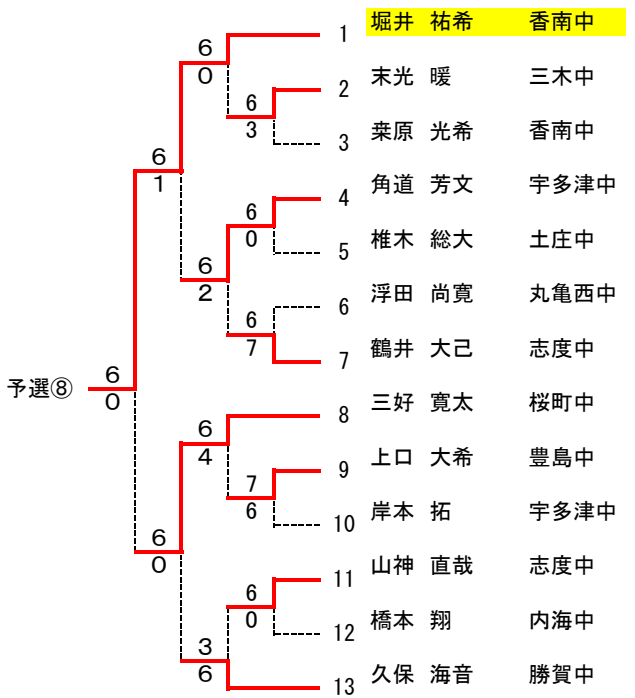

2012 香川県中学生テニス大会 男子シングルス予選