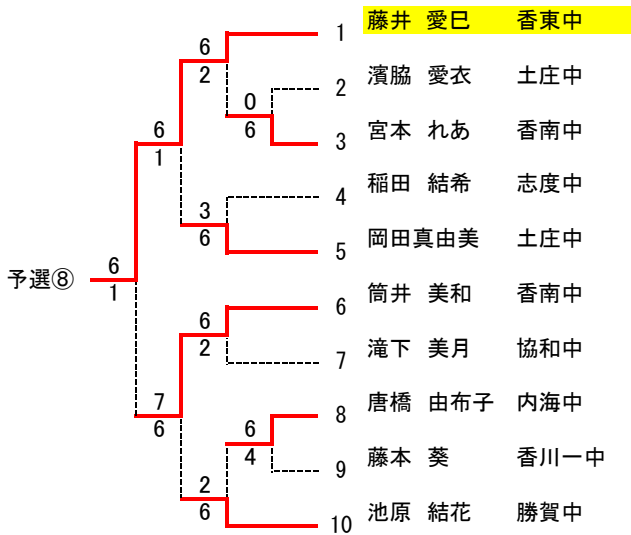

2012 第24回 香川県中学校テニス大会

女子団体

1	三木中学校 A		三木A		
2	香川第一中学校 B	香川-B	5-0		
3	丸亀南中学校	4-1		三木A	
4	協和中学校 A	協和A	4-1	3-0	
5	勝賀中学校				三木A
6	志度中学校 A			3-0	
7	高松北中学校	高松北	3-0		
8	桜町中学校 B				土庄A
9	土庄中学校 A	土庄A	4-1	3-0	
10	内海中学校	内海	5-0		
11	志度中学校 B				内海
12	香南中学校	香南	3-2	3-2	
13	三木中学校 B				
14	土庄中学校 B				桜町A
15	香川第一中学校 A	香川-A	4-1	3-2	
16	協和中学校 B	桜町A	3-0		
17	桜町中学校 A				3-2

1 R 2 R S F F

シード順位
 1 竹本 琴乃 高松北
 2 長野 瑞季 桜町中
 3 ~ 4 高嶋 久佳理 桜町中
 鳥取 茜 三木中

3位決定戦

高嶋 8 4 鳥取

7位決定戦

香西 6 1 丸岡

9位決定戦

11位決定戦

藤澤 7 5 真鍋

13位決定戦

15位決定戦

柏村 6 3 清谷

2012 香川県中学生テニス大会 男子ダブルス本戦

男子

2012 香川県中学生テニス大会 女子ダブルス本戦

女子

2012 香川県中学生テニス大会 男子シングルス予選

2012 香川県中学生テニス大会 男子シングルス予選

2012 香川県中学生テニス大会 男子シングルス予選

2012 香川県中学生テニス大会 女子シングルス予選

2012 香川県中学生テニス大会 女子シングルス予選

2012 香川県中学生テニス大会 男子ダブルス予選

2012 香川県中学生テニス大会 女子ダブルス予選