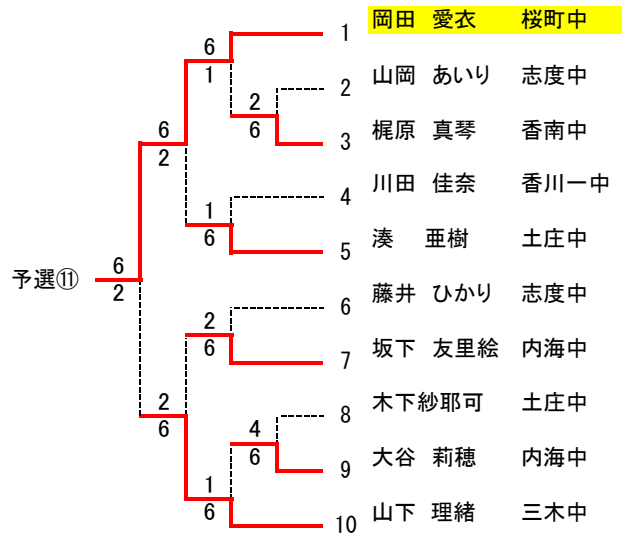

2012 第24回 香川県中学校テニス大会

女子団体

1	三木中学校 A		三木A		
2	香川第一中学校 B	香川-B	5-0		
3	丸亀南中学校	4-1		三木A	
4	協和中学校 A	協和A	4-1	3-0	
5	勝賀中学校				三木A
6	志度中学校 A			3-0	
7	高松北中学校	高松北	3-0		
8	桜町中学校 B				土庄A
9	土庄中学校 A	土庄A	4-1	3-0	
10	内海中学校	内海	5-0		
11	志度中学校 B				内海
12	香南中学校	香南	3-2	3-2	
13	三木中学校 B				
14	土庄中学校 B				桜町A
15	香川第一中学校 A	香川-A	4-1	3-2	
16	協和中学校 B	桜町A	3-0		
17	桜町中学校 A				3-2

1 R 2 R S F F

シード順位
 1 竹本 琴乃 高松北
 2 長野 瑞季 桜町中
 3 ~ 4 高嶋 久佳理 桜町中
 鳥取 茜 三木中

3位決定戦

高嶋 8 4 鳥取

7位決定戦

香西 6 1 丸岡

9位決定戦

11位決定戦

藤澤 7 5 真鍋

13位決定戦

15位決定戦

柏村 6 3 清谷

2012 香川県中学生テニス大会 男子ダブルス本戦

男子

2012 香川県中学生テニス大会 女子ダブルス本戦

女子

2012 香川県中学生テニス大会 男子シングルス予選

2012 香川県中学生テニス大会 男子シングルス予選

2012 香川県中学生テニス大会 男子シングルス予選

2012 香川県中学生テニス大会 女子シングルス予選

2012 香川県中学生テニス大会 女子シングルス予選

2012 香川県中学生テニス大会 男子ダブルス予選

2012 香川県中学生テニス大会 女子ダブルス予選