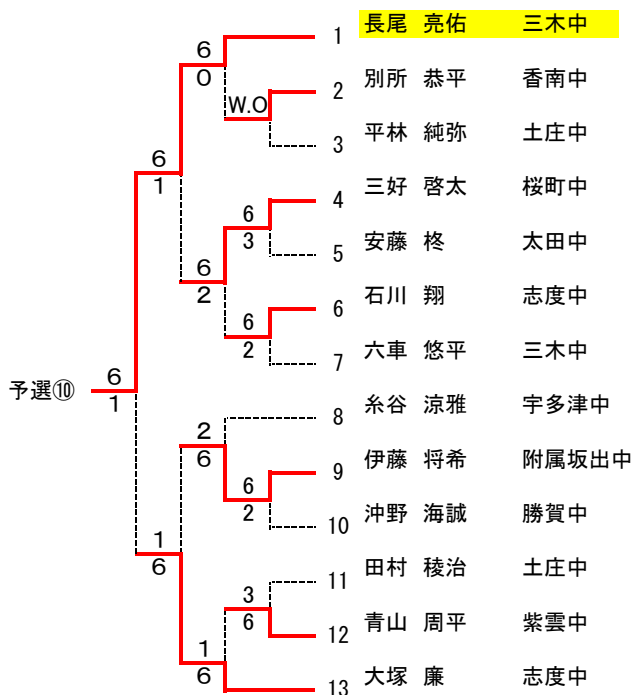

2012 香川県中学生テニス大会 男子シングルス予選