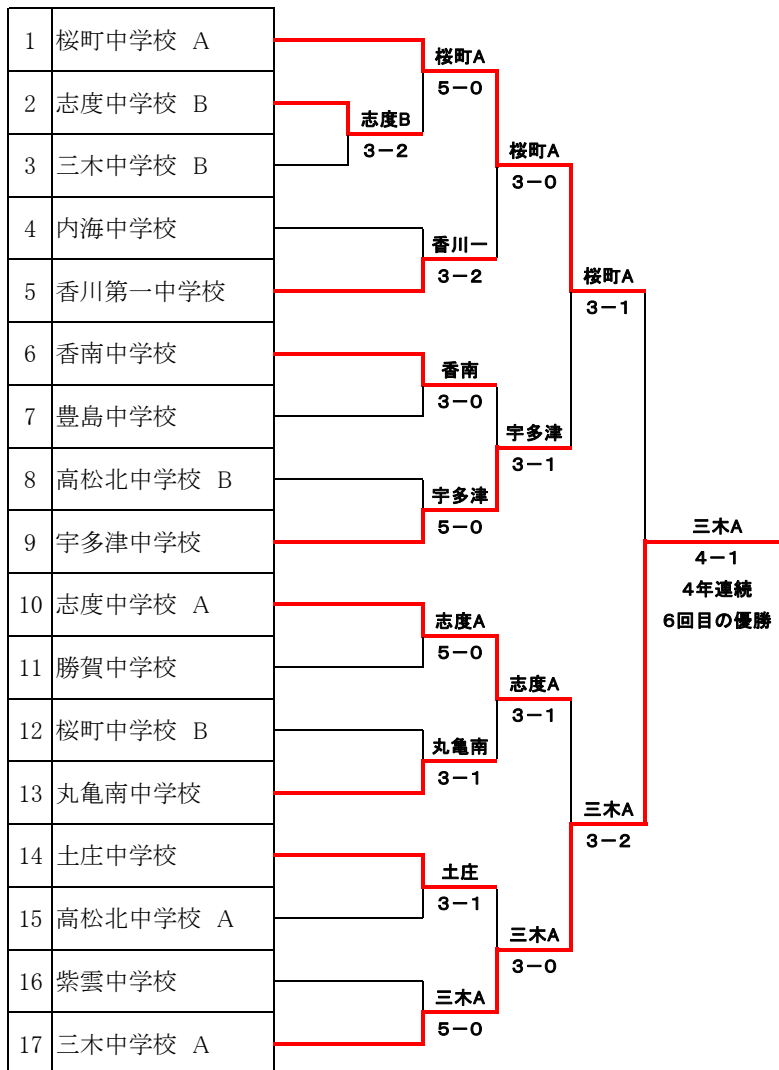

2012 第24回 香川県中学校テニス大会

女子団体

1	三木中学校 A		三木A		
2	香川第一中学校 B	香川-B	5-0		
3	丸亀南中学校	4-1		三木A	
4	協和中学校 A	協和A	4-1	3-0	
5	勝賀中学校				三木A
6	志度中学校 A			3-0	
7	高松北中学校	高松北	3-0		
8	桜町中学校 B				土庄A
9	土庄中学校 A	土庄A	4-1	3-0	
10	内海中学校	内海	5-0		
11	志度中学校 B				内海
12	香南中学校	香南	3-2	3-2	
13	三木中学校 B				
14	土庄中学校 B				桜町A
15	香川第一中学校 A	香川-A	4-1	3-2	
16	協和中学校 B	桜町A	3-0		
17	桜町中学校 A				3-2

三木A
3-2
2年連続
6回目の優勝

3位決定戦

土庄中学校 A	土庄A
内海中学校	3-1

決勝 三木A VS 桜町A

D2 河本・元二 6-1 松浦・斎藤

D1 柏村・木村 2-6 青木・田坂

S3 眞鍋 0-6 長野

S2 香西 6-3 岡田

S1 鳥取 6-3 藤澤

2012 第24回 香川県中学校テニス大会

男子団体

3位決定戦

決勝 三木A VS 桜町A

D2 横田・林 6-2 天雲・三好か

D1 ホセイン・上高 7-6 北川・三好け

S3 白井 6-4 森