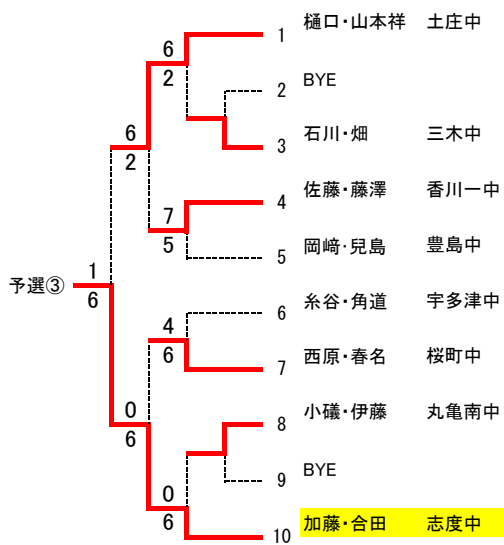

2012 第24回 香川県中学校テニス大会

女子団体

1	三木中学校 A		三木A		
2	香川第一中学校 B	香川-B	5-0		
3	丸亀南中学校	4-1		三木A	
4	協和中学校 A	協和A	4-1	3-0	
5	勝賀中学校				三木A
6	志度中学校 A			3-0	
7	高松北中学校	高松北	3-0		
8	桜町中学校 B				土庄A
9	土庄中学校 A	土庄A	4-1	3-0	
10	内海中学校	内海	5-0		
11	志度中学校 B				内海
12	香南中学校	香南	3-2	3-2	
13	三木中学校 B				
14	土庄中学校 B				桜町A
15	香川第一中学校 A	香川-A	4-1	3-2	
16	協和中学校 B	桜町A	3-0		
17	桜町中学校 A				3-2

1 R 2 R S F F

シード順位
 1 竹本 琴乃 高松北
 2 長野 瑞季 桜町中
 3 ~ 4 高嶋 久佳理 桜町中
 鳥取 茜 三木中

3位決定戦

高嶋 8 4 鳥取

7位決定戦

香西 6 1 丸岡

9位決定戦

11位決定戦

藤澤 7 5 真鍋

13位決定戦

15位決定戦

柏村 6 3 清谷

2012 香川県中学生テニス大会 男子ダブルス本戦

男子

2012 香川県中学生テニス大会 女子ダブルス本戦

女子

2012 香川県中学生テニス大会 男子シングルス予選

2012 香川県中学生テニス大会 男子シングルス予選

2012 香川県中学生テニス大会 男子シングルス予選

2012 香川県中学生テニス大会 女子シングルス予選

2012 香川県中学生テニス大会 女子シングルス予選

2012 香川県中学生テニス大会 男子ダブルス予選

2012 香川県中学生テニス大会 女子ダブルス予選