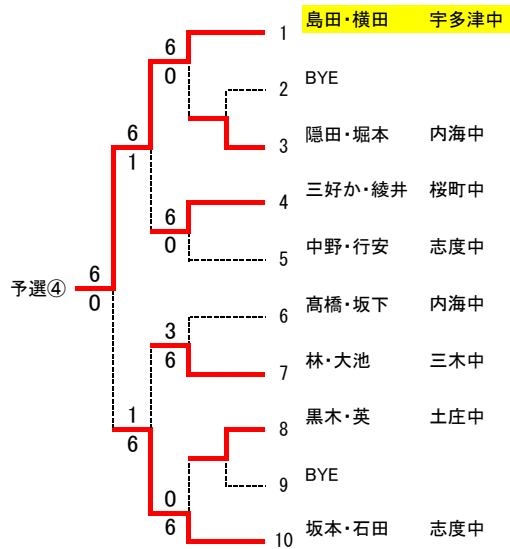

1 R 2 R S F F

シード順位
 1 竹本 琴乃 高松北
 2 長野 瑞季 桜町中
 3 ~ 4 高嶋 久佳理 桜町中
 鳥取 茜 三木中

3位決定戦

高嶋 8 4 鳥取

7位決定戦

香西 6 1 丸岡

9位決定戦

11位決定戦

藤澤 7 5 真鍋

13位決定戦

15位決定戦

柏村 6 3 清谷

2012 香川県中学生テニス大会 男子ダブルス本戦

男子

2012 香川県中学生テニス大会 女子ダブルス本戦

女子

2012 香川県中学生テニス大会 男子シングルス予選

2012 香川県中学生テニス大会 男子シングルス予選

2012 香川県中学生テニス大会 男子シングルス予選

2012 香川県中学生テニス大会 女子シングルス予選

2012 香川県中学生テニス大会 女子シングルス予選

2012 香川県中学生テニス大会 男子ダブルス予選

2012 香川県中学生テニス大会 女子ダブルス予選