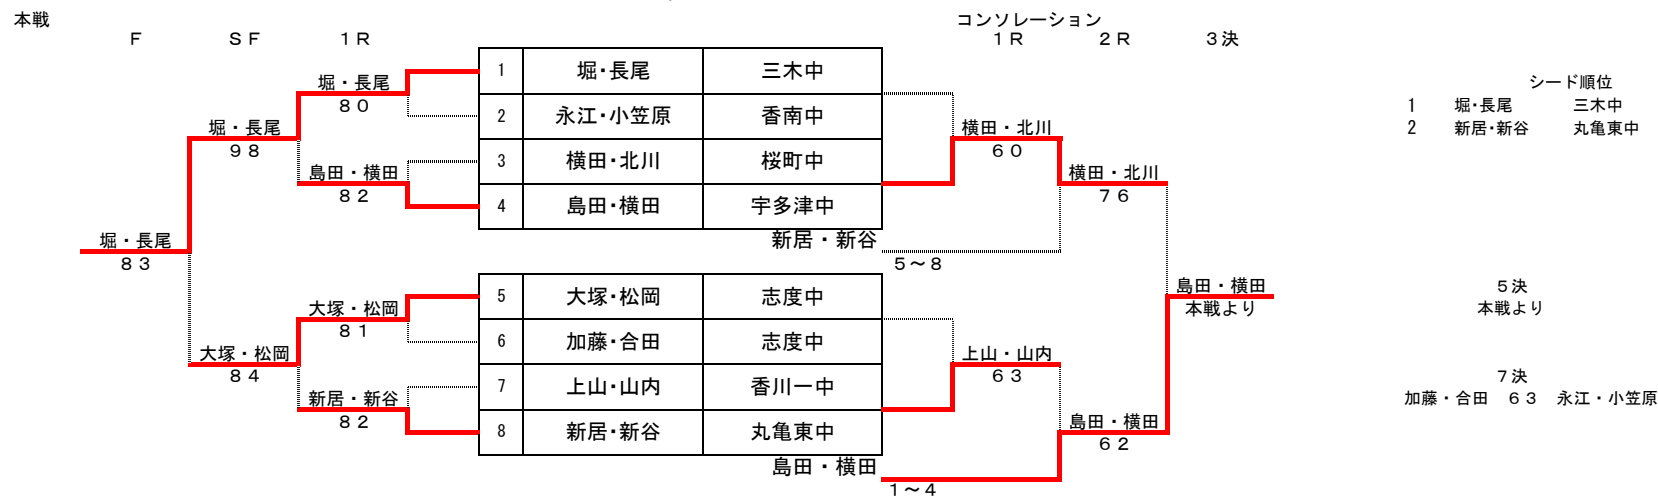

1 R 2 R S F F

シード順位
 1 竹本 琴乃 高松北
 2 長野 瑞季 桜町中
 3 ~ 4 高嶋 久佳理 桜町中
 鳥取 茜 三木中

3位決定戦

高嶋 8 4 鳥取

7位決定戦

香西 6 1 丸岡

9位決定戦

11位決定戦

藤澤 7 5 真鍋

13位決定戦

15位決定戦

柏村 6 3 清谷

2012 香川県中学生テニス大会 男子ダブルス本戦

男子

2012 香川県中学生テニス大会 女子ダブルス本戦

女子