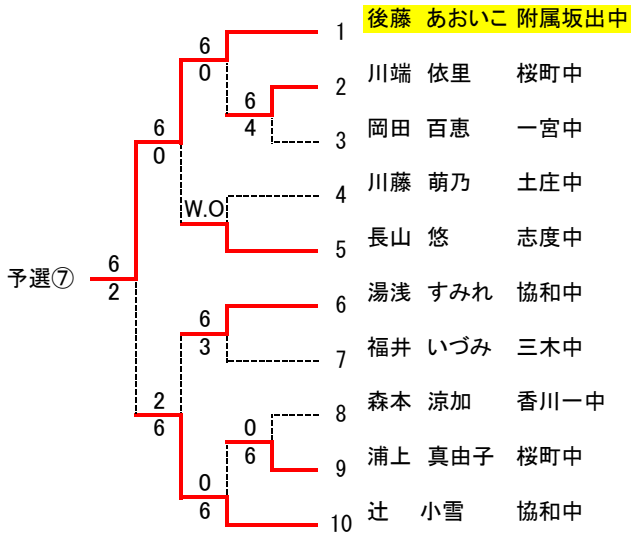

1 R 2 R S F F

シード順位
 1 竹本 琴乃 高松北
 2 長野 瑞季 桜町中
 3 ~ 4 高嶋 久佳理 桜町中
 鳥取 茜 三木中

3位決定戦

高嶋 8 4 鳥取

7位決定戦

香西 6 1 丸岡

9位決定戦

11位決定戦

2012 香川県中学生テニス大会 男子シングルス予選

2012 香川県中学生テニス大会 男子シングルス予選

2012 香川県中学生テニス大会 男子シングルス予選

2012 香川県中学生テニス大会 女子シングルス予選

2012 香川県中学生テニス大会 女子シングルス予選

2012 香川県中学生テニス大会 男子ダブルス予選

2012 香川県中学生テニス大会 女子ダブルス予選