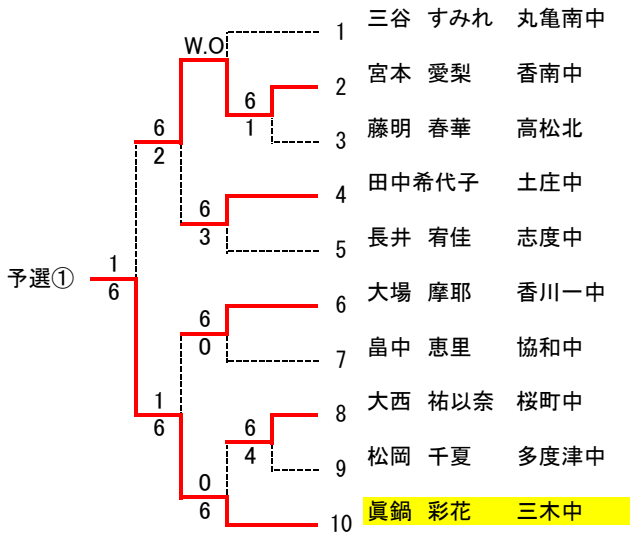

2012 第24回 香川県中学校テニス大会

女子団体

1	三木中学校 A		三木A		
2	香川第一中学校 B	香川-B	5-0		
3	丸亀南中学校	4-1		三木A	
4	協和中学校 A	協和A	4-1	3-0	
5	勝賀中学校				三木A
6	志度中学校 A			3-0	
7	高松北中学校	高松北	3-0		
8	桜町中学校 B				土庄A
9	土庄中学校 A	土庄A	4-1	3-0	
10	内海中学校	内海	5-0		
11	志度中学校 B				内海
12	香南中学校	香南	3-2	3-2	
13	三木中学校 B				
14	土庄中学校 B				桜町A
15	香川第一中学校 A	香川-A	4-1	3-2	
16	協和中学校 B	桜町A	3-0		
17	桜町中学校 A				3-2

1 R 2 R S F F

シード順位
 1 竹本 琴乃 高松北
 2 長野 瑞季 桜町中
 3 ~ 4 高嶋 久佳理 桜町中
 鳥取 茜 三木中

3位決定戦

高嶋 8 4 鳥取

7位決定戦

香西 6 1 丸岡

9位決定戦

11位決定戦

藤澤 7 5 真鍋

13位決定戦

15位決定戦

柏村 6 3 清谷

2012 香川県中学生テニス大会 男子ダブルス本戦

男子

2012 香川県中学生テニス大会 女子ダブルス本戦

女子

2012 香川県中学生テニス大会 男子シングルス予選

2012 香川県中学生テニス大会 男子シングルス予選

2012 香川県中学生テニス大会 男子シングルス予選

2012 香川県中学生テニス大会 女子シングルス予選

2012 香川県中学生テニス大会 女子シングルス予選

2012 香川県中学生テニス大会 男子ダブルス予選

2012 香川県中学生テニス大会 女子ダブルス予選