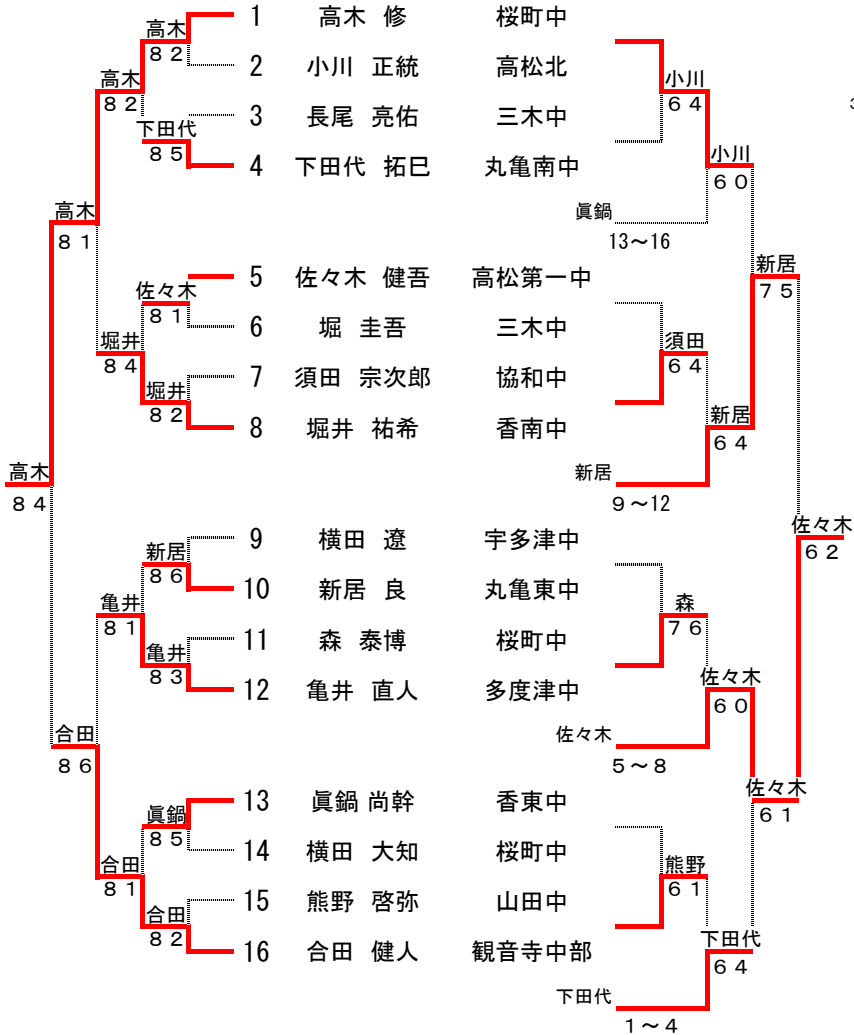

2012 第24回 香川県中学校テニス大会

女子団体

1	三木中学校 A		三木A		
2	香川第一中学校 B	香川-B	5-0		
3	丸亀南中学校	4-1		三木A	
4	協和中学校 A	協和A	4-1	3-0	
5	勝賀中学校				三木A
6	志度中学校 A			3-0	
7	高松北中学校	高松北	3-0		
8	桜町中学校 B				土庄A
9	土庄中学校 A	土庄A	4-1	3-0	
10	内海中学校	内海	5-0		
11	志度中学校 B				内海
12	香南中学校	香南	3-2	3-2	
13	三木中学校 B				
14	土庄中学校 B				桜町A
15	香川第一中学校 A	香川-A	4-1	3-2	
16	協和中学校 B	桜町A	3-0		
17	桜町中学校 A				3-2

S1 鳥取 6-3 藤澤

2012 第24回 香川県中学校テニス大会

男子団体

3位決定戦

決勝 三木A VS 桜町A

D2 横田・林 6-2 天雲・三好か

D1 ホセイン・上高 7-6 北川・三好け

S3 白井 6-4 森

S2 堀 7-6 横田

S1 長尾 1-6 高木

2012 香川県中学生テニス大会 男子シングルス本戦

男子

本戦

F SF 2R 1R

コンソレーション

1R 2R SF F

シード順位
 1 高木 修 桜町中
 2 合田 健人 中部中
 3 ~ 4 亀井 直人 多度津
 佐々木 健吾 高松一

3位決定戦

堀井 86 亀井

7位決定戦

下田代 W.O 小川

9位決定戦

13位決定戦

11位決定戦