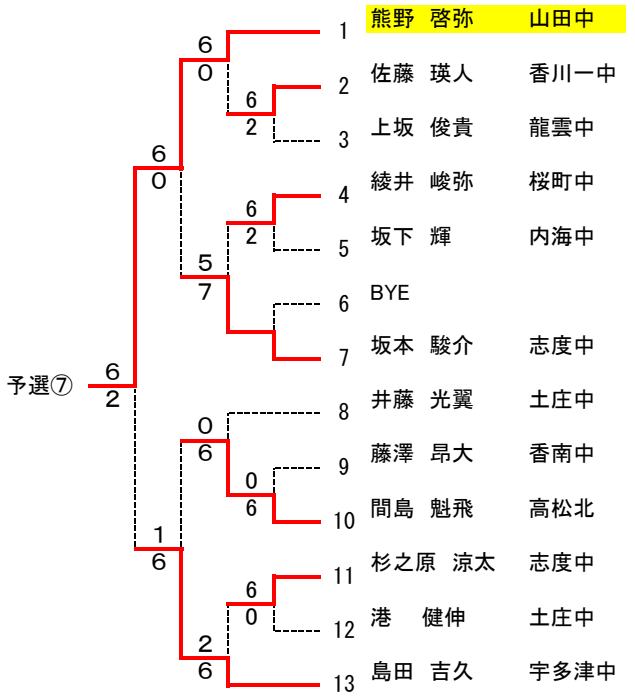

2012 香川県中学生テニス大会 男子シングルス予選