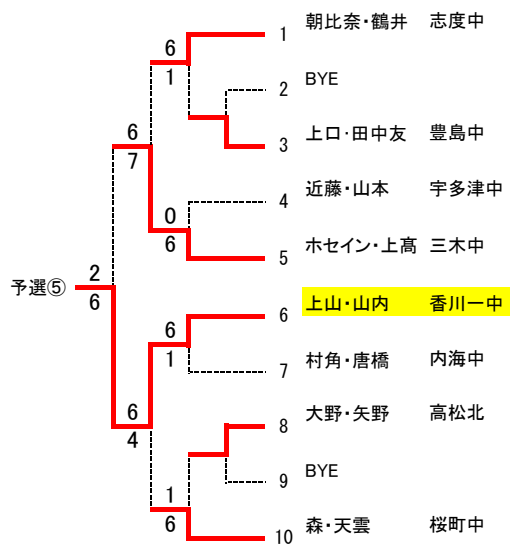

1 R 2 R S F F

シード順位
 1 竹本 琴乃 高松北
 2 長野 瑞季 桜町中
 3 ~ 4 高嶋 久佳理 桜町中
 鳥取 茜 三木中

3位決定戦

高嶋 8 4 鳥取

7位決定戦

香西 6 1 丸岡

9位決定戦

11位決定戦

藤澤 7 5 真鍋

13位決定戦

15位決定戦

柏村 6 3 清谷

2012 香川県中学生テニス大会 男子ダブルス本戦

男子

2012 香川県中学生テニス大会 女子ダブルス本戦

女子

2012 香川県中学生テニス大会 男子シングルス予選

2012 香川県中学生テニス大会 男子シングルス予選

2012 香川県中学生テニス大会 男子シングルス予選

2012 香川県中学生テニス大会 女子シングルス予選

2012 香川県中学生テニス大会 女子シングルス予選

2012 香川県中学生テニス大会 男子ダブルス予選

2012 香川県中学生テニス大会 女子ダブルス予選