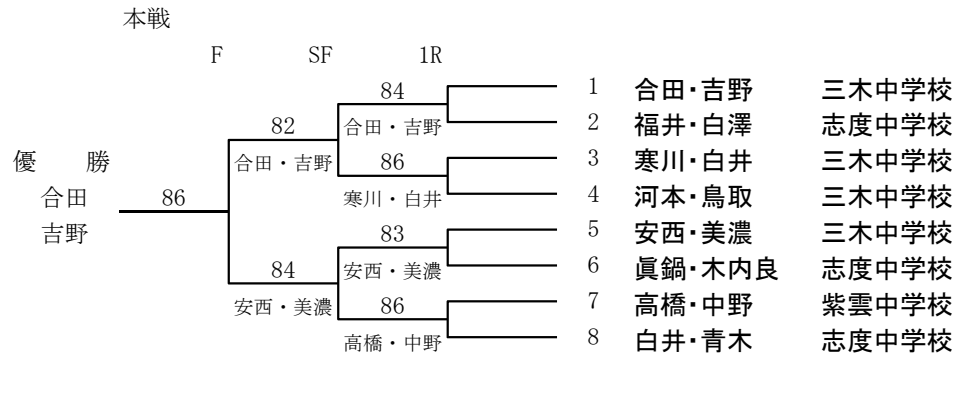

男子ダブルス

女子ダブルス

★予選の優勝者が抽選を行い本戦のドローが決定します。