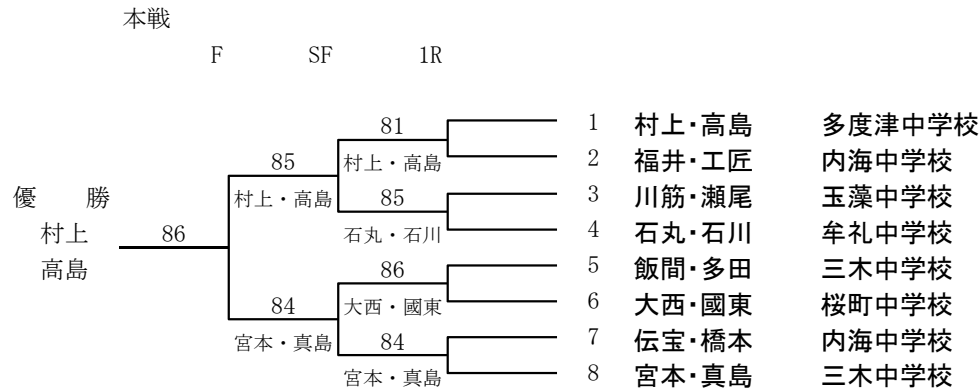

男子ダブルス

女子ダブルス

★予選の優勝者が抽選を行い本戦のドローが決定します。