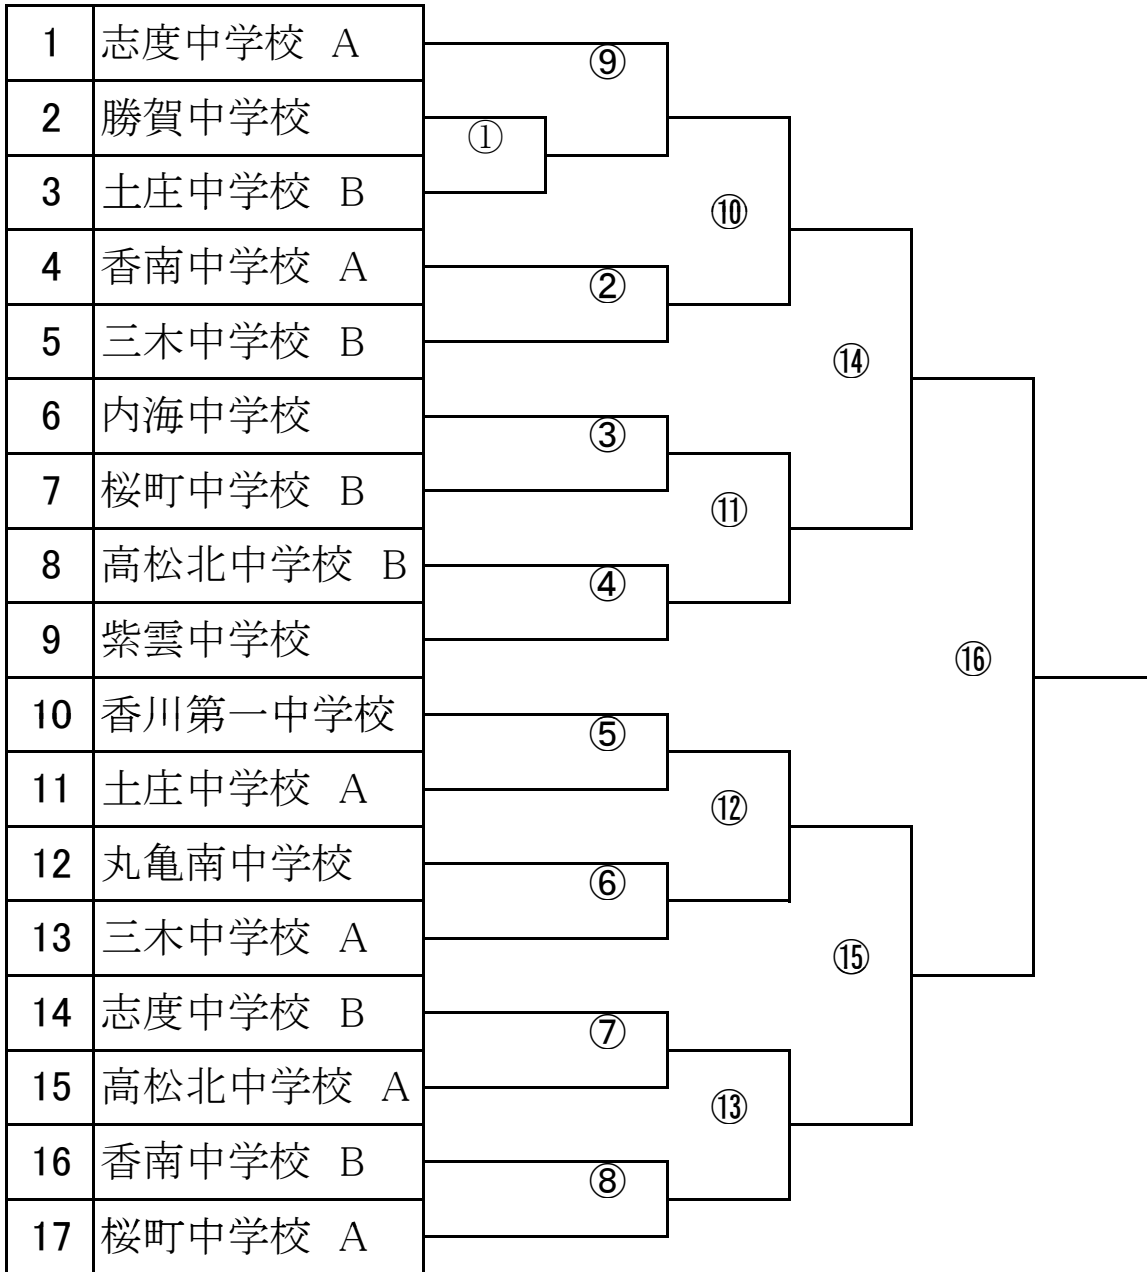

第1回 全国選抜中学校テニス大会 香川県予選の日程について

8:30～ 受付（当日のメンバー変更可能）

9:00～ 男子練習(20分)

9:00～ 引率者打ち合わせ(各学校1名)

2階本部横 会議室

9:20～ 女子練習(20分)

9:50～ 男女1R

練習コート	9:00～ 男子	9:20～ 女子	9:50～	
1	三木 A	三木 A	男子①	男子⑨
2	三木 B	三木 B		
3	志度 A	志度 A	審判 志度A	審判 桜町A
4	志度 B	志度 B	男子②	コンソレ
5	桜町 A	桜町 A	男子②、③	
6	桜町 B	桜町 B	男子③	
7	土庄 A	土庄 A	男子④	コンソレ
8	土庄 B	土庄 B	男子④、⑤	
9	香南 A	香南	男子⑤	
10	香南 B	協和 A	男子⑥	コンソレ
11	高松北 A	協和 B	男子⑥、⑦	
12	高松北 B	高松北	男子⑦	
13	内海	内海	男子⑧	女子④
14	香川一	香川一		
15	丸亀南	丸亀南	女子①	女子⑤
16	紫雲			
17	勝賀		女子②	女子⑥
18				
19			女子③	女子⑦
20				

★審判(SCU方式)

★相互審判(一部、敗者審判)で実施します。

第1回 全国選抜中学校テニス大会 香川県予選

男子団体

3位決定戦

第1回 全国選抜中学校テニス大会 香川県予選

女子団体

3位決定戦