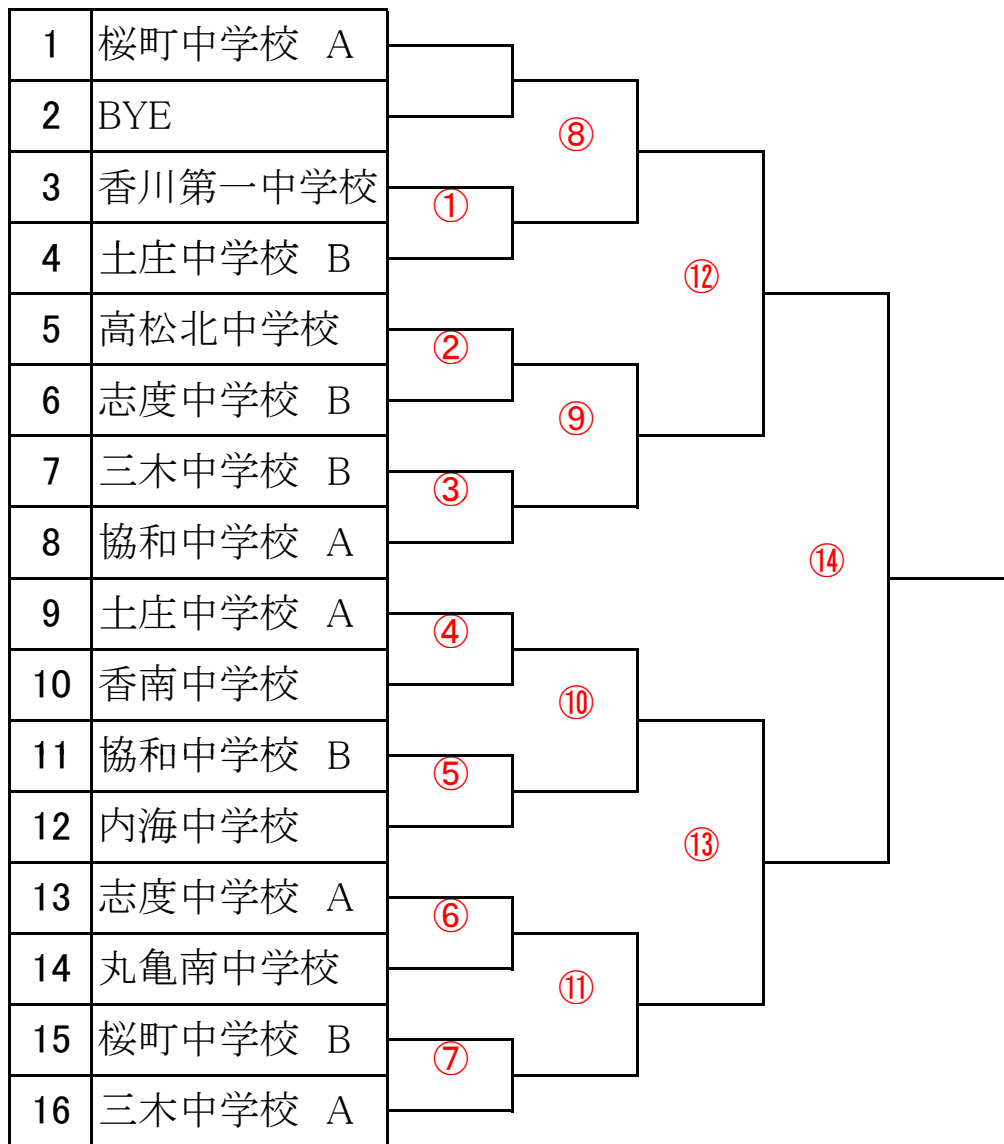

第1回 全国選抜中学校テニス大会 香川県予選の日程について

8:30～ 受付（当日のメンバー変更可能）

9:00～ 男子練習(20分)

9:00～ 引率者打ち合わせ(各学校1名)

2階本部横 会議室

9:20～ 女子練習(20分)

9:50～ 男女1R

練習コート	9:00～ 男子	9:20～ 女子	9:50～	
1	三木 A	三木 A	男子①	男子⑨
2	三木 B	三木 B		
3	志度 A	志度 A	審判 志度A	審判 桜町A
4	志度 B	志度 B	男子②	コンソレ
5	桜町 A	桜町 A	男子②、③	
6	桜町 B	桜町 B	男子③	
7	土庄 A	土庄 A	男子④	コンソレ
8	土庄 B	土庄 B	男子④、⑤	
9	香南 A	香南	男子⑤	
10	香南 B	協和 A	男子⑥	コンソレ
11	高松北 A	協和 B	男子⑥、⑦	
12	高松北 B	高松北	男子⑦	
13	内海	内海	男子⑧	女子④
14	香川一	香川一		
15	丸亀南	丸亀南	女子①	女子⑤
16	紫雲			
17	勝賀		女子②	女子⑥
18				
19			女子③	女子⑦
20				

★審判(SCU方式)

★相互審判(一部、敗者審判)で実施します。

第1回 全国選抜中学校テニス大会 香川県予選

男子団体

3位決定戦

第1回 全国選抜中学校テニス大会 香川県予選

女子団体

3位決定戦