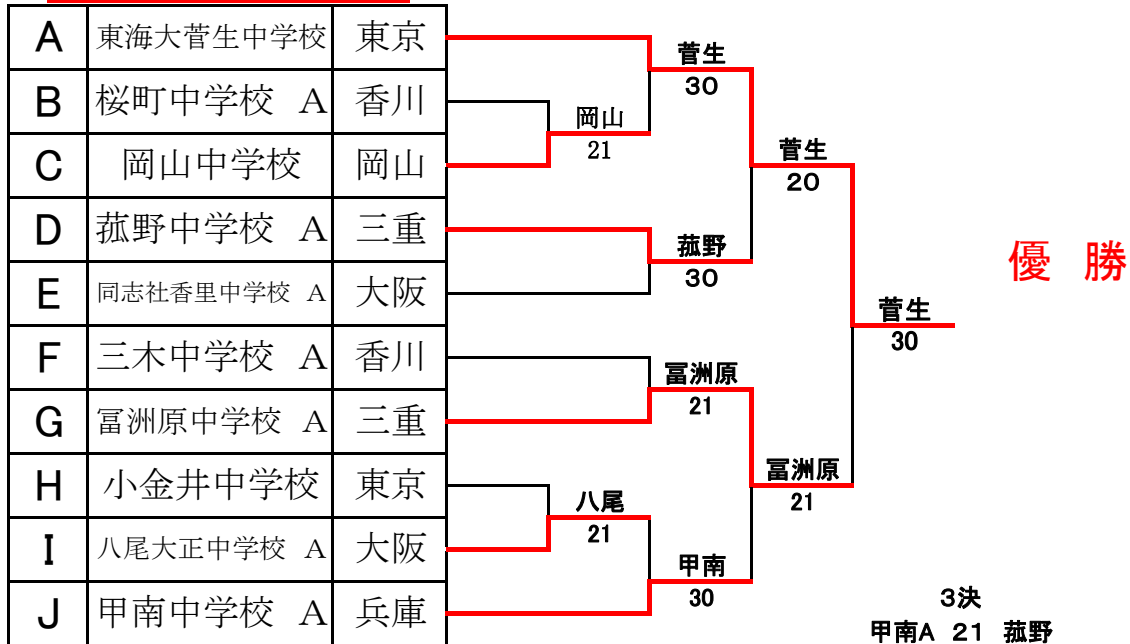

第8回 近県中学校テニス新人大会 順位決定戦第

男子団体

予選リーグ 各1位