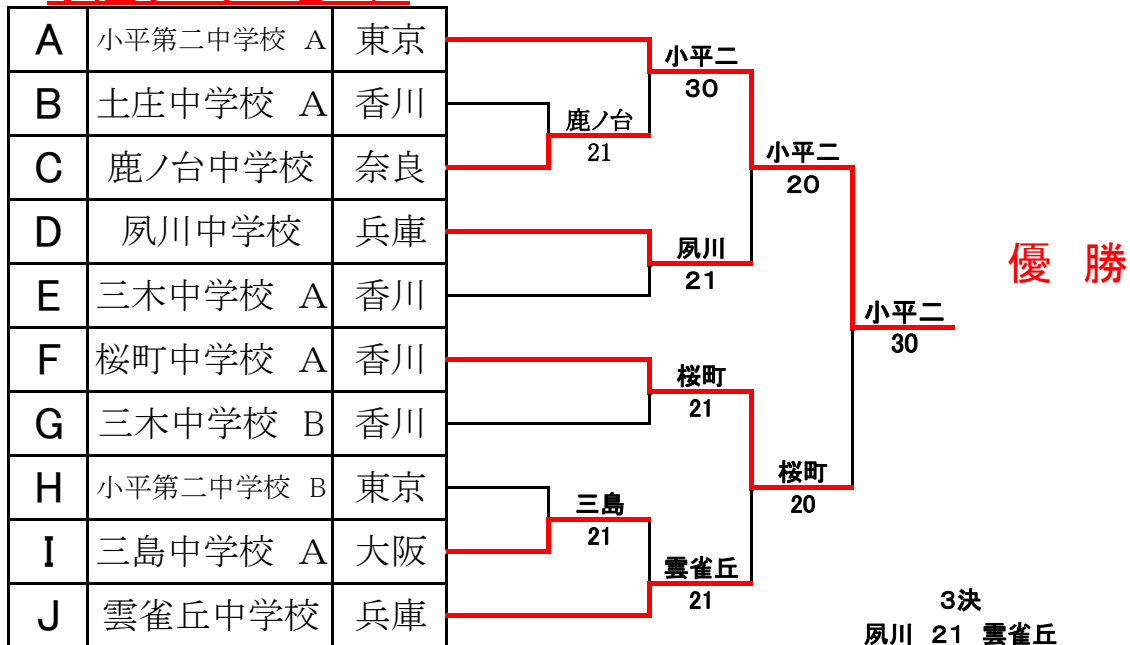

第8回 近県中学校テニス新人大会 順位決定戦第

男子団体

予選リーグ 各1位

女子団体

予選リーグ 各1位

第8回 近県中学校テニス新人大会 順位決定戦

男子団体

予選リーグ 各2位