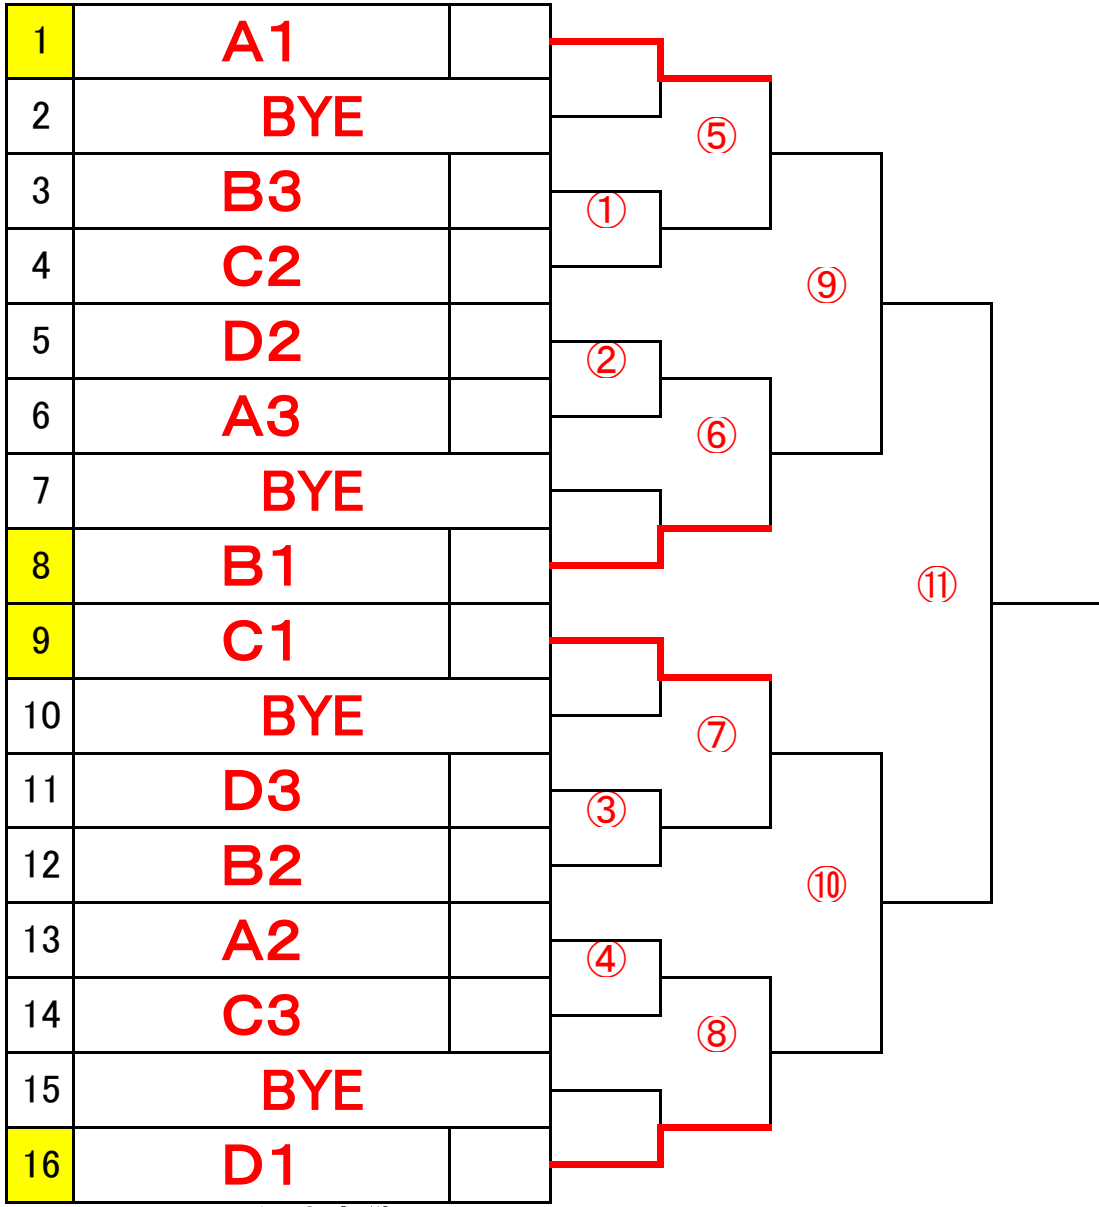

第35回 四国中学校テニス新人大会

女子団体