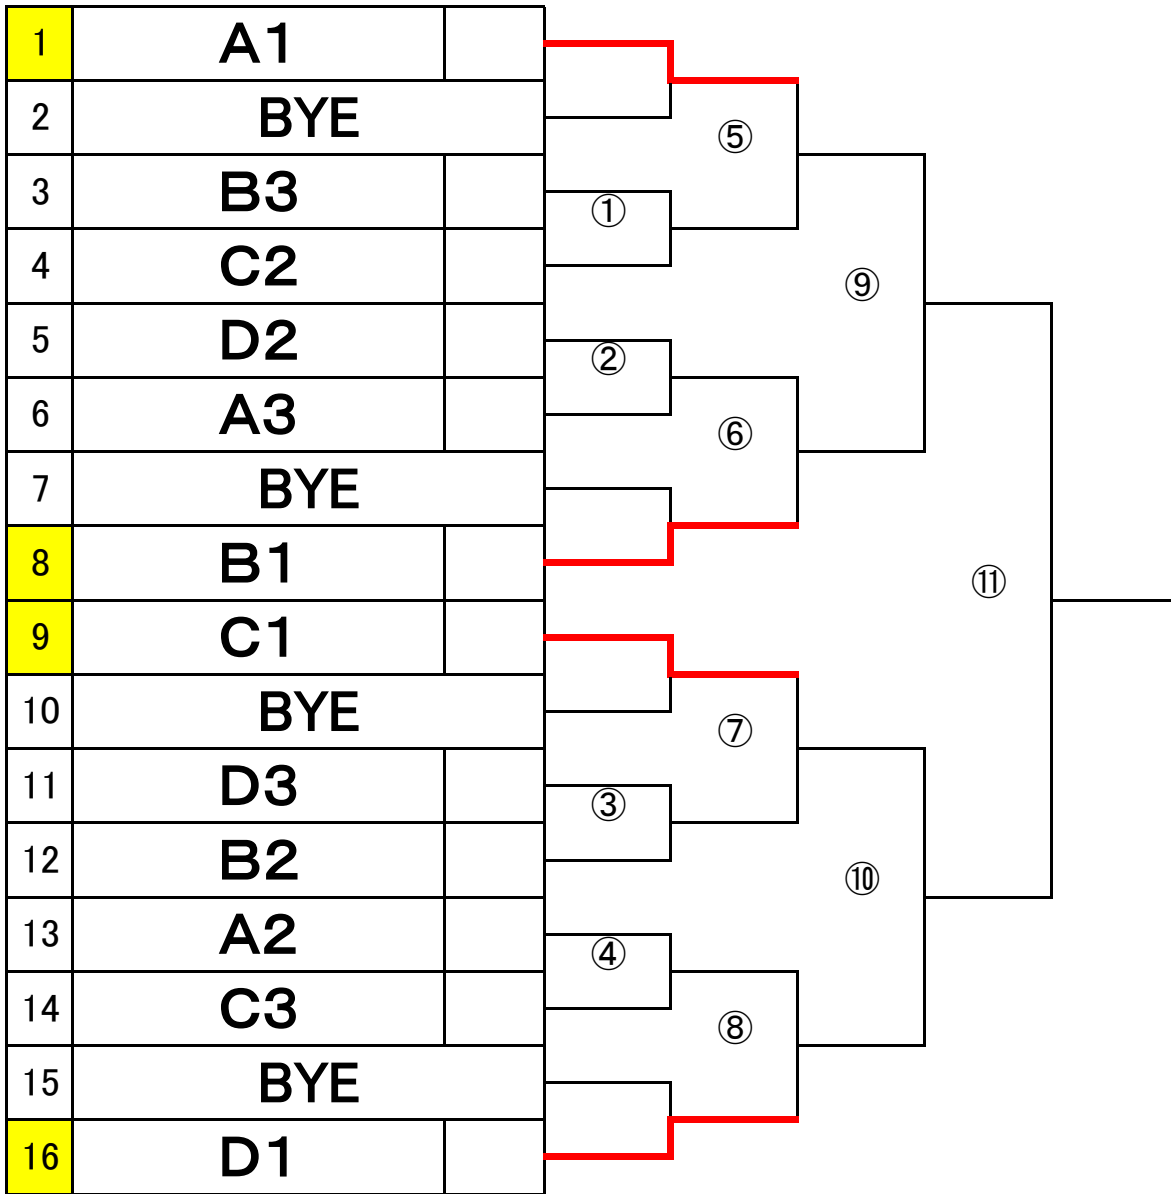

第35回 四国中学校テニス新人大会

男子団体