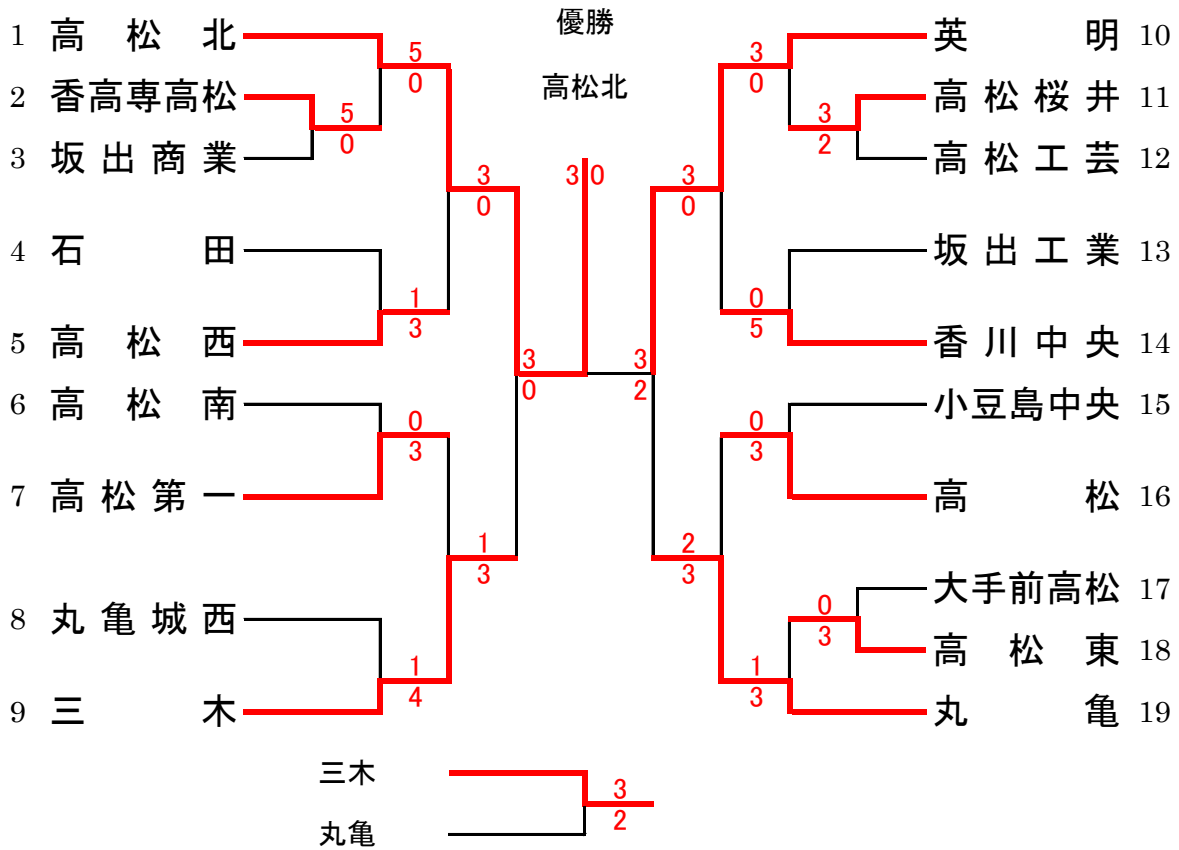

令和4年度 香川県高等学校夏季テニス大会

令和4年8月18日(木): 香川県総合運動公園

男子 団体戦

女子 団体戦

男子対戦表①

1R1	2	香高専高松	5-0	坂出商業	3
S1		麻野 樹②	6-2	西村 太佑②	
D1		片山 碧人② 藤本 慎之介②	6-3	久保 翔明② 植條 詩悠①	
S2		中山 旺亮②	6-0	笠井 大貴②	
D2		平野 瑛太② 石田 知嗣②	不戦勝		
S3		宮内 悠甫①	不戦勝		

2R1	1	高松北	5-0	香高専高松	2
S1		楠 波琉音②	6-4	麻野 樹②	
D1		中尾 拓人② 吉川 将吾①	6-0	片山 碧人② 藤本 慎之介②	
S2		鈴木 大遥②	6-0	中山 旺亮②	
D2		俣野 雅仁① 中西 柊斗①	6-0	平野 瑛太② 石田 知嗣②	
S3		森 広樹②	6-0	宮内 悠甫①	

1R2	11	高松桜井	3-2	高松工芸	12
S1		水口 颯①	0-6	尾形 彰吾①	
D1		吉川 誠一郎② 井川 大嗣②	6-4	井上 悠大② 横内 桜暉①	
S2		西岡 温真②	6-3	松岡 稜河②	
D2		川東 朝陽② 岡 正貴②	6-4	中野 正暉② 高松 翔①	
S3		中所 俊貴②	1-6	敷内 太陽①	