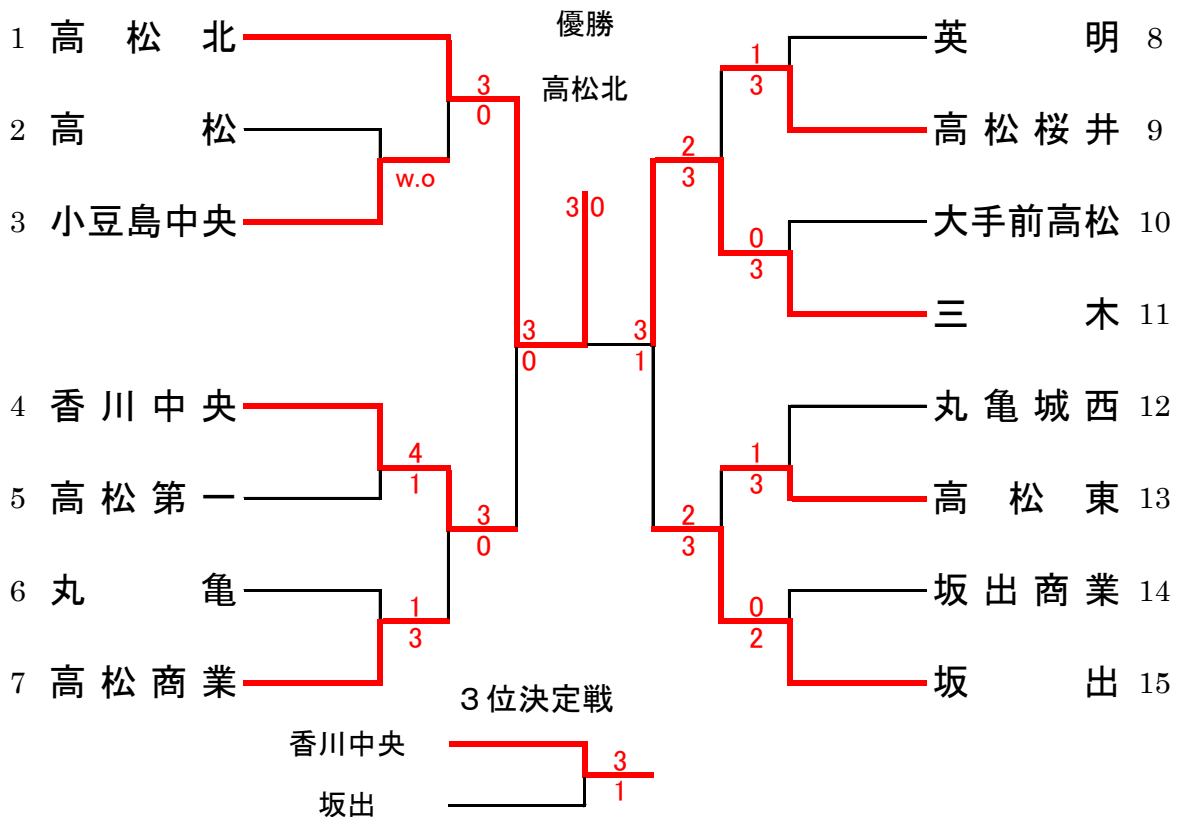

令和4年度 香川県高等学校夏季テニス大会

令和4年8月18日(木): 香川県総合運動公園

男子 団体戦

女子 団体戦

男子対戦表①

1R1	2	香高専高松	5-0	坂出商業	3
S1		麻野 樹②	6-2	西村 太佑②	
D1		片山 碧人② 藤本 慎之介②	6-3	久保 翔明② 植條 詩悠①	
S2		中山 旺亮②	6-0	笠井 大貴②	
D2		平野 瑛太② 石田 知嗣②	不戦勝		
S3		宮内 悠甫①	不戦勝		

2R1	1	高松北	5-0	香高専高松	2
S1		楠 波琉音②	6-4	麻野 樹②	
D1		中尾 拓人② 吉川 将吾①	6-0	片山 碧人② 藤本 慎之介②	
S2		鈴木 大遥②	6-0	中山 旺亮②	
D2		俣野 雅仁① 中西 柊斗①	6-0	平野 瑛太② 石田 知嗣②	
S3		森 広樹②	6-0	宮内 悠甫①	

1R2	11	高松桜井	3-2	高松工芸	12
S1		水口 颯①	0-6	尾形 彰吾①	
D1		吉川 誠一郎② 井川 大嗣②	6-4	井上 悠大② 横内 桜暉①	
S2		西岡 温真②	6-3	松岡 稜河②	
D2		川東 朝陽② 岡 正貴②	6-4	中野 正暉② 高松 翔①	
S3		中所 俊貴②	1-6	敷内 太陽①	