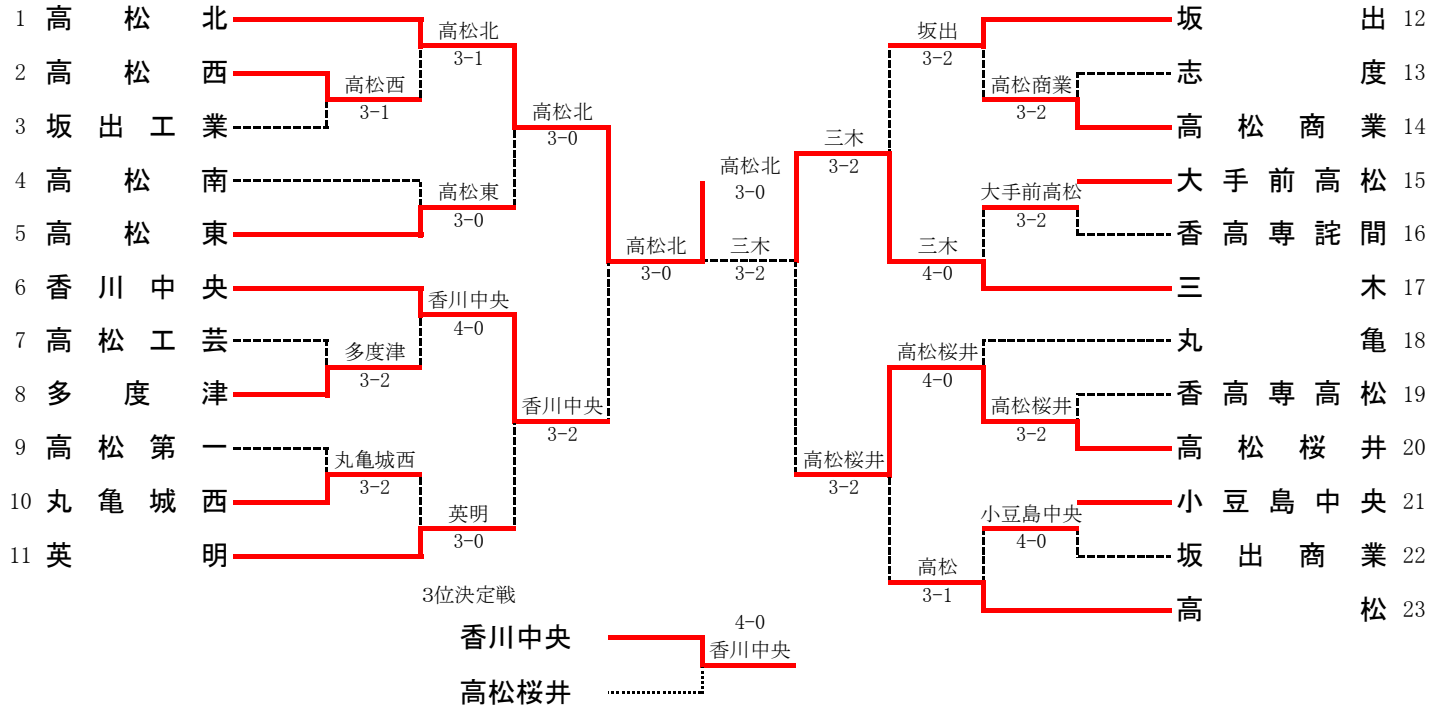

平成30年度 香川県高等学校夏季テニス大会

男子 団体戦

女子 団体戦

男子対戦表

1R1	2	高松西	3-1	坂出工業	3
S1		坪内 陽星②	6-0	溝口 航平②	
D1		吉田 光希② 池田 優馬①	6-1	島崎 竜輔② 吉原 大貴②	
S2		石岡 晟②	3-6	川崎 翔馬②	
D2		白河 勇人② 湊 拓門②	6-1	森本 航生② 三谷 要②	
S3		石丸 太一②	5-1(打切)	嵯峨原匠騎①	

2R1	1	高松北	3-1	高松西	2
S1		芳谷 仁②	2-6	坪内 陽星②	
D1		関本 椋② 福田 夕真②	7-6(2)	吉田 光希② 池田 優馬①	
S2		近藤 龍斗①	6-0	遠山 優作②	
D2		菰淵 貫太② 藪内 友登①	4-2(打切)	白河 勇人② 湊 拓門②	
S3		村上 喬①	6-0	石岡 晟②	

1R2	7	高松工芸	2-3	多度津	8
S1		神奈 元太②	6-3	岩間 嘉希②	
D1		川上 竜弥① 秋友胡次郎①	3-6	草薙洋人② 小林健也②	
S2		坪内 蒼祉①	0-6	高田小太郎①	
D2		下河 廉② 斎藤 颯斗②	6-1	荒木 隼人① 徳井 怜音①	
S3		湊 航大②	1-6	池田 圭介①	