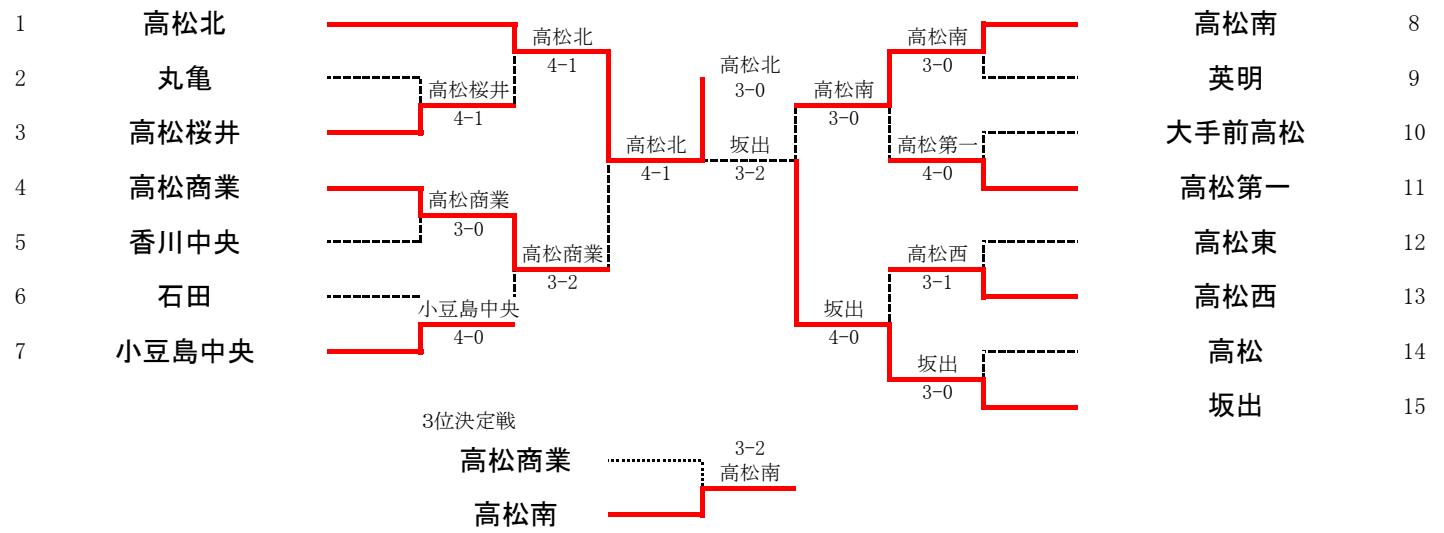

平成30年度 香川県高等学校夏季テニス大会

男子 団体戦

女子 団体戦

男子対戦表

1R1	2	高松西	3-1	坂出工業	3
S1		坪内 陽星②	6-0	溝口 航平②	
D1		吉田 光希② 池田 優馬①	6-1	島崎 竜輔② 吉原 大貴②	
S2		石岡 晟②	3-6	川崎 翔馬②	
D2		白河 勇人② 湊 拓門②	6-1	森本 航生② 三谷 要②	
S3		石丸 太一②	5-1(打切)	嵯峨原匠騎①	