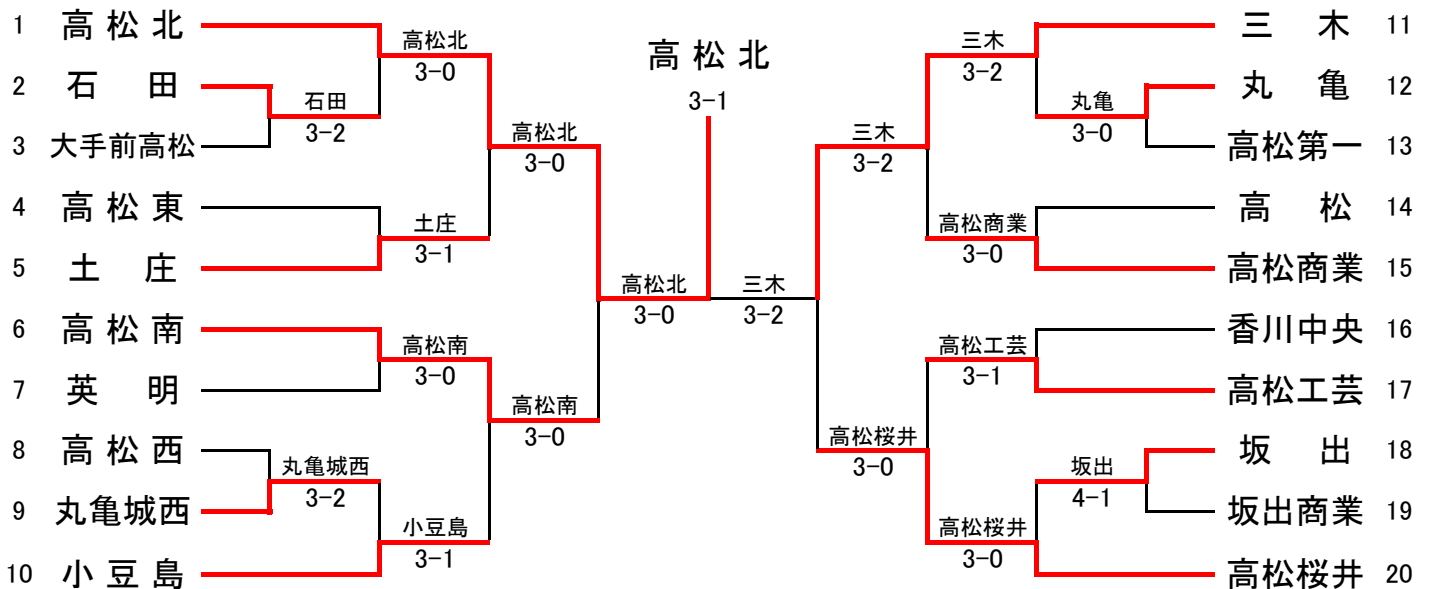

平成28年度 香川県高等学校夏季テニス大会

平成28年8月19日・20日
香川県総合運動公園

男子 団体戦

3位決定戦

女子 団体戦

3位決定戦