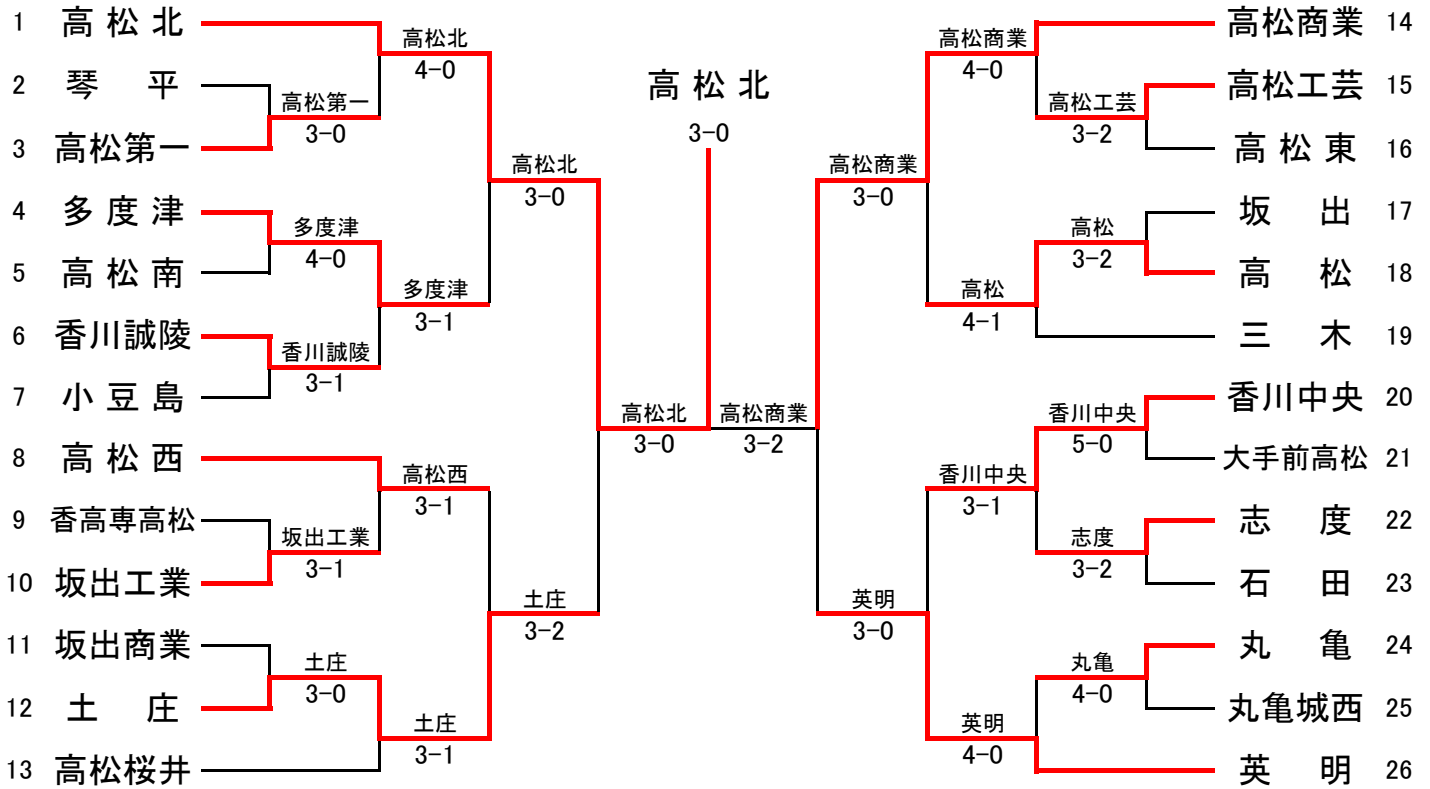

# 平成28年度 香川県高等学校夏季テニス大会

平成28年8月19日・20日  
香川県総合運動公園

## 男子 団体戦