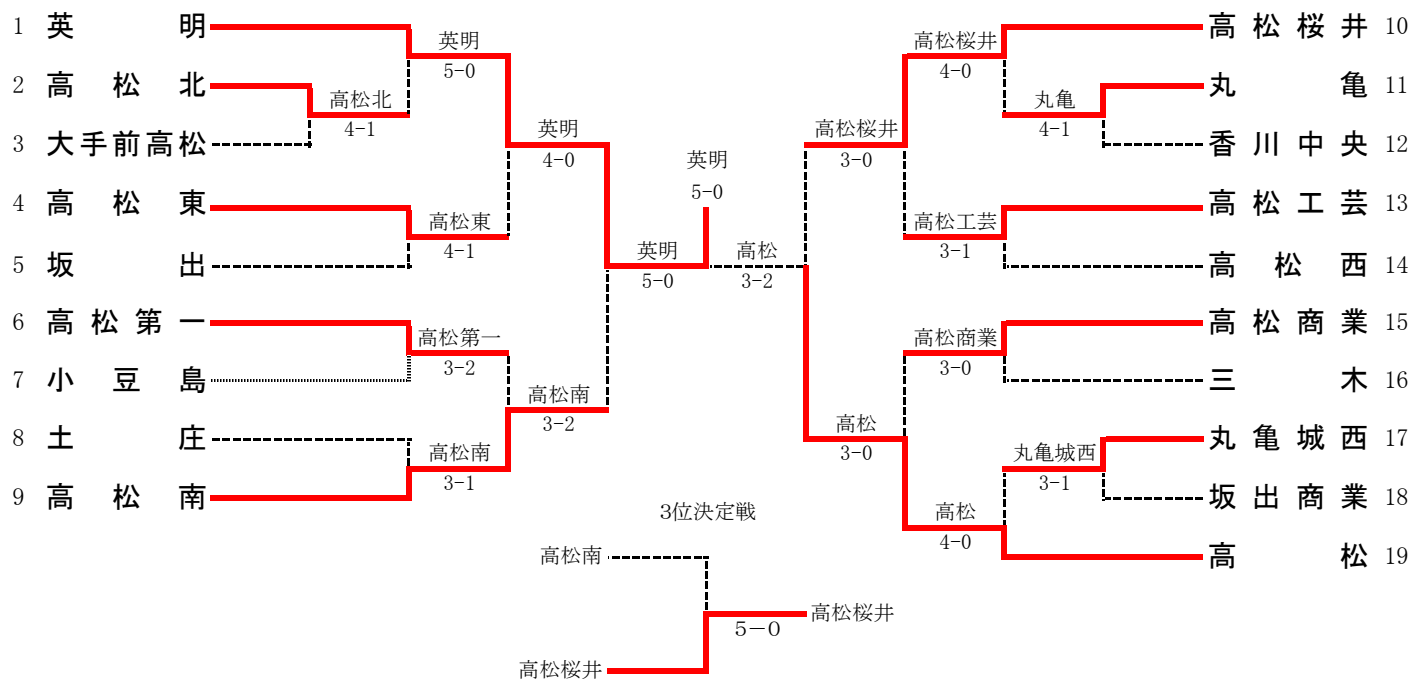

# 平成22年度 香川県高等学校夏季テニス大会

平成22年8月19日・20日

香川県総合運動公園テニス場

## 男子団体

## 女子団体