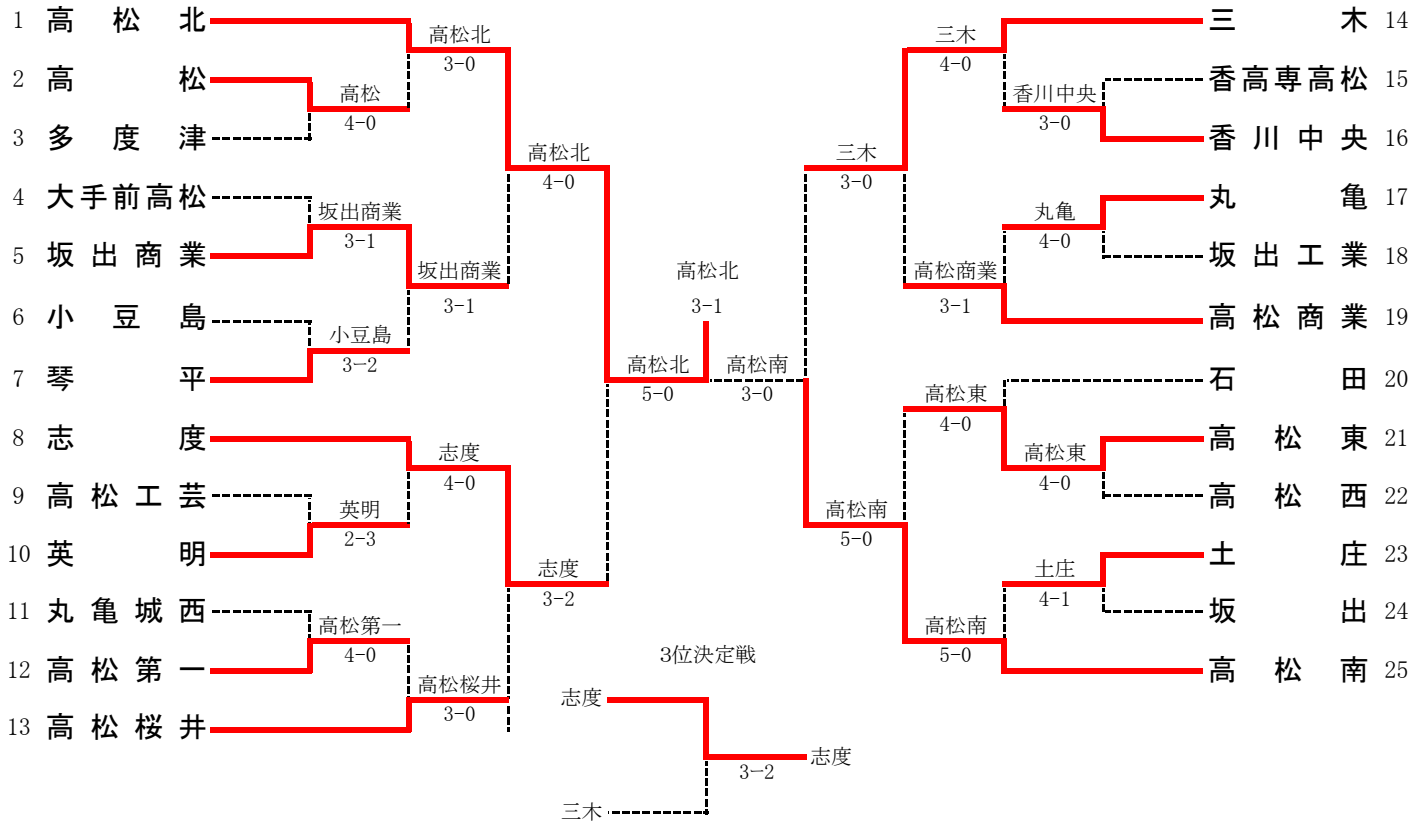

# 平成22年度 香川県高等学校夏季テニス大会

平成22年8月19日・20日

香川県総合運動公園テニス場

## 男子団体

## 女子団体