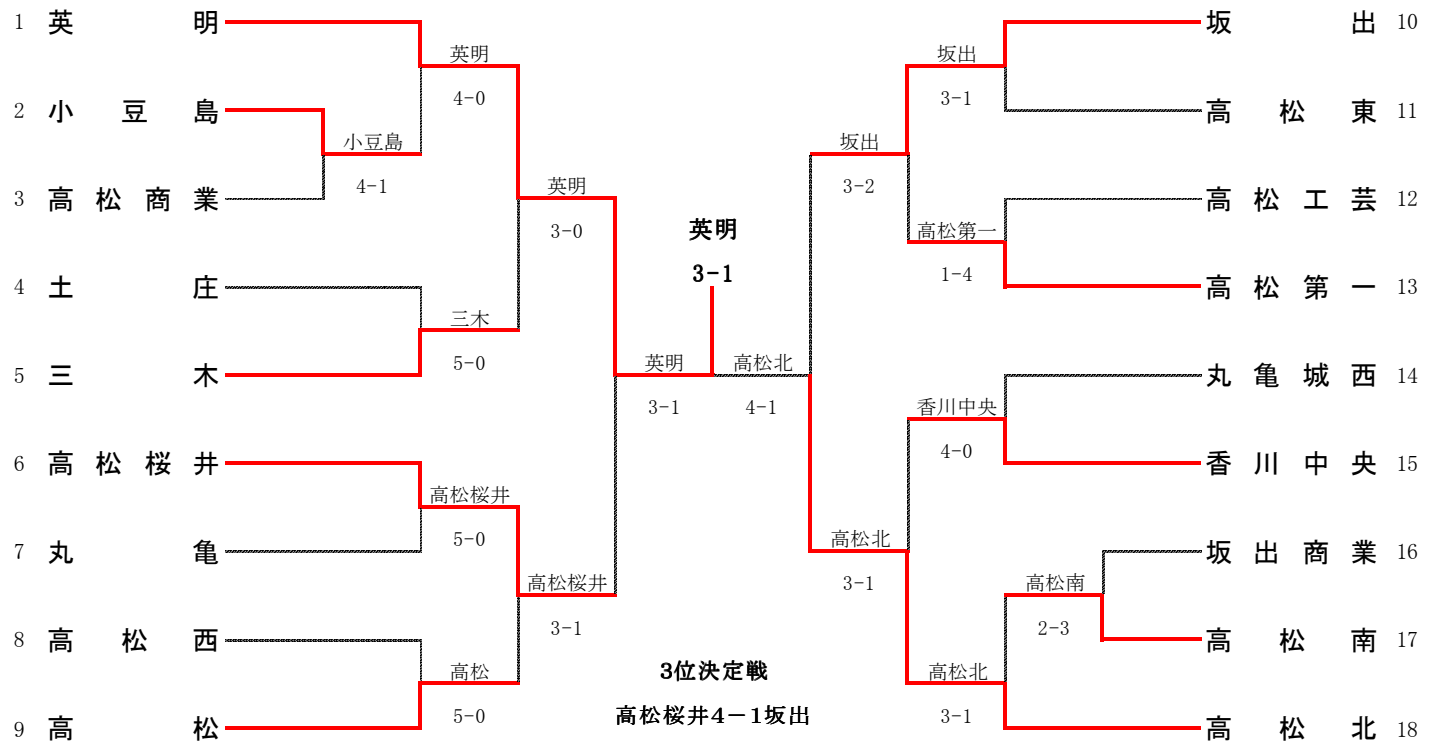

平成21年度 香川県高等学校夏季テニス大会

平成21年8月19日・20日
香川県総合運動公園テニス場

男子団体

女子団体

男子団体

1R1	2	志度	4-1	多度津	3
S1		渡邊 秀人①	0-6	合田 章悟②	
D1		間嶋 凌② 矢野 佳輝②	6-4	池川 涼① 谷本 健太①	
S2		白井 凌太①	6-0	宮武 雅明①	
D2		末竹 巧夢① 田中 佑①	6-0	藤浦 優也① 安田 涼①	
S3		花崎 正彬①			

1R2	7	小豆島	3-1	土庄	8
S1		大川 亮②	6-1	小畑 尚弘②	
D1		松岡 高弘① 根本 佑亮①	6-1	三竿 秀幸① 山崎 剛至①	
S2		中林 智幸①	1-6	千葉 悠生②	
D2		平木 誠② 森本 大雅①	6-2	堀江 世界① 岡 倭陽①	
S3		平井 竜矢①	2-2(打切)	田中 広太①	

1R3	9	高松東	4-0	大手前高松	10
S1		黒川 慧典②	6-1	河野 光志②	
D1		仙波 雄一① 黒川 直弘①	6-0	小比賀 光紘② 鈴木 崇浩②	
S2		青井 昌也②	6-0	所谷 匡祐②	
D2		山下 翔平② 近藤 祐司①	6-1	仲井 俊一① 岡田 昂平①	
S3		牧野 洸陽②	4-1(打切)	松浦 克哉①	