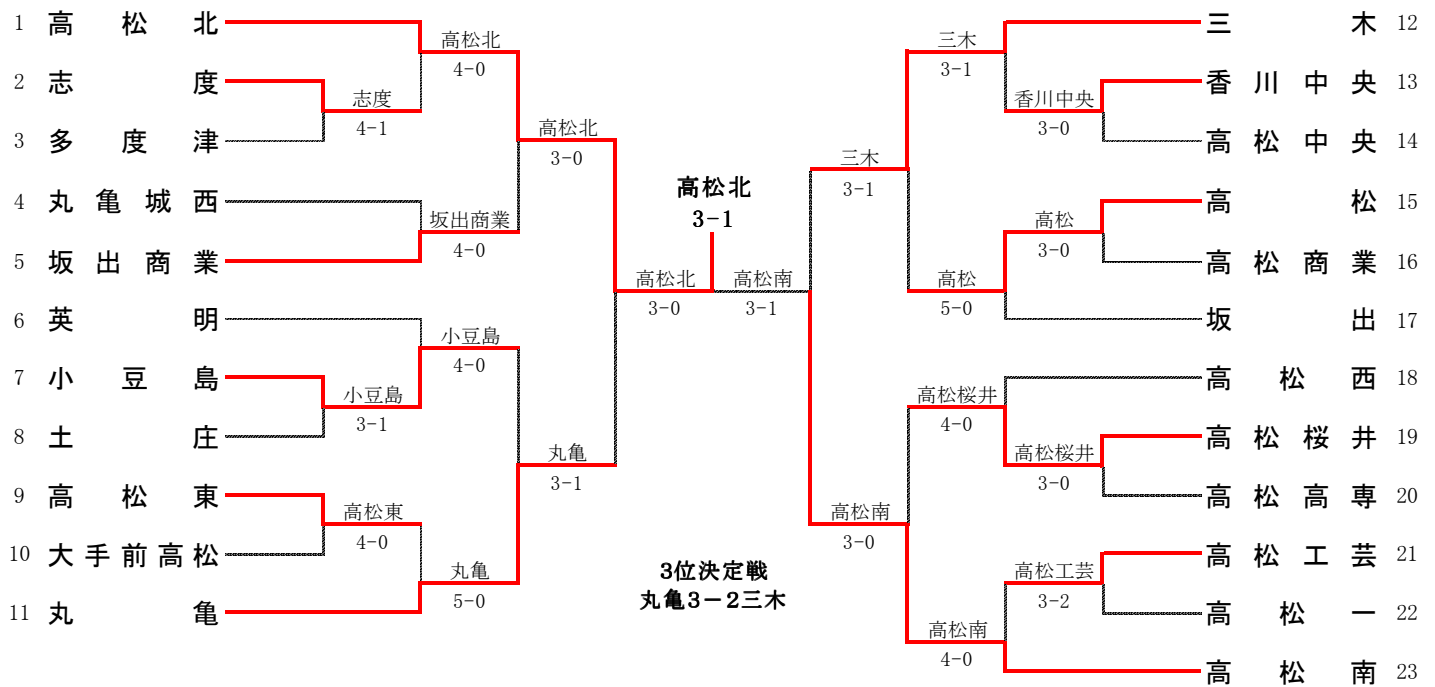

平成21年度 香川県高等学校夏季テニス大会

平成21年8月19日・20日
香川県総合運動公園テニス場

男子団体

女子団体

男子団体

1R1	2	志度	4-1	多度津	3
S1		渡邊 秀人①	0-6	合田 章悟②	
D1		間嶋 凌② 矢野 佳輝②	6-4	池川 涼① 谷本 健太①	
S2		白井 凌太①	6-0	宮武 雅明①	
D2		末竹 巧夢① 田中 佑①	6-0	藤浦 優也① 安田 涼①	
S3		花崎 正彬①			

1R2	7	小豆島	3-1	土庄	8
S1		大川 亮②	6-1	小畑 尚弘②	
D1		松岡 高弘① 根本 佑亮①	6-1	三竿 秀幸① 山崎 剛至①	
S2		中林 智幸①	1-6	千葉 悠生②	
D2		平木 誠② 森本 大雅①	6-2	堀江 世界① 岡 倭陽①	
S3		平井 竜矢①	2-2(打切)	田中 広太①	

1R3	9	高松東	4-0	大手前高松	10
S1		黒川 慧典②	6-1	河野 光志②	
D1		仙波 雄一① 黒川 直弘①	6-0	小比賀 光紘② 鈴木 崇浩②	
S2		青井 昌也②	6-0	所谷 匡祐②	
D2		山下 翔平② 近藤 祐司①	6-1	仲井 俊一① 岡田 昂平①	
S3		牧野 洸陽②	4-1(打切)	松浦 克哉①	