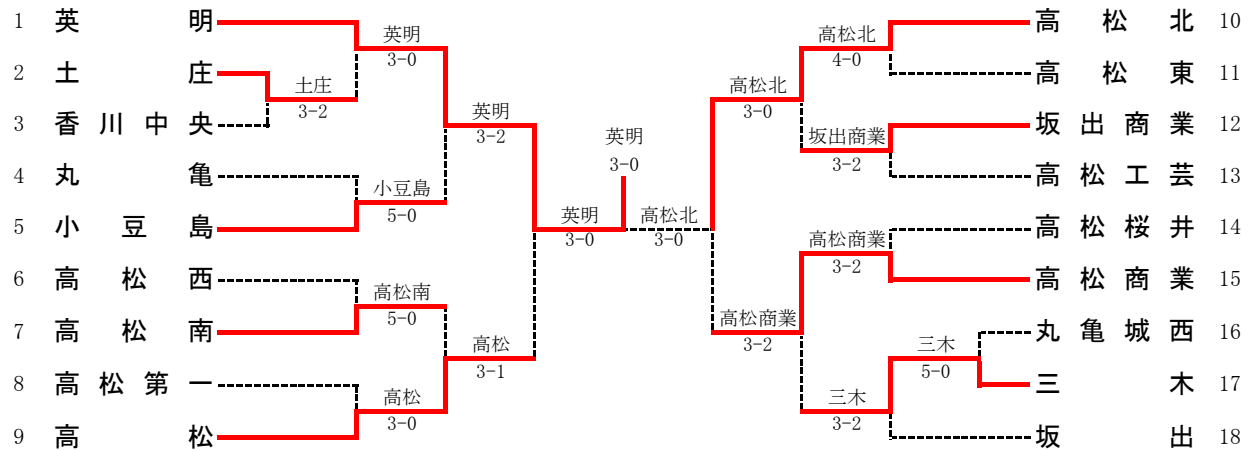

3位決定戦

女子団体戦