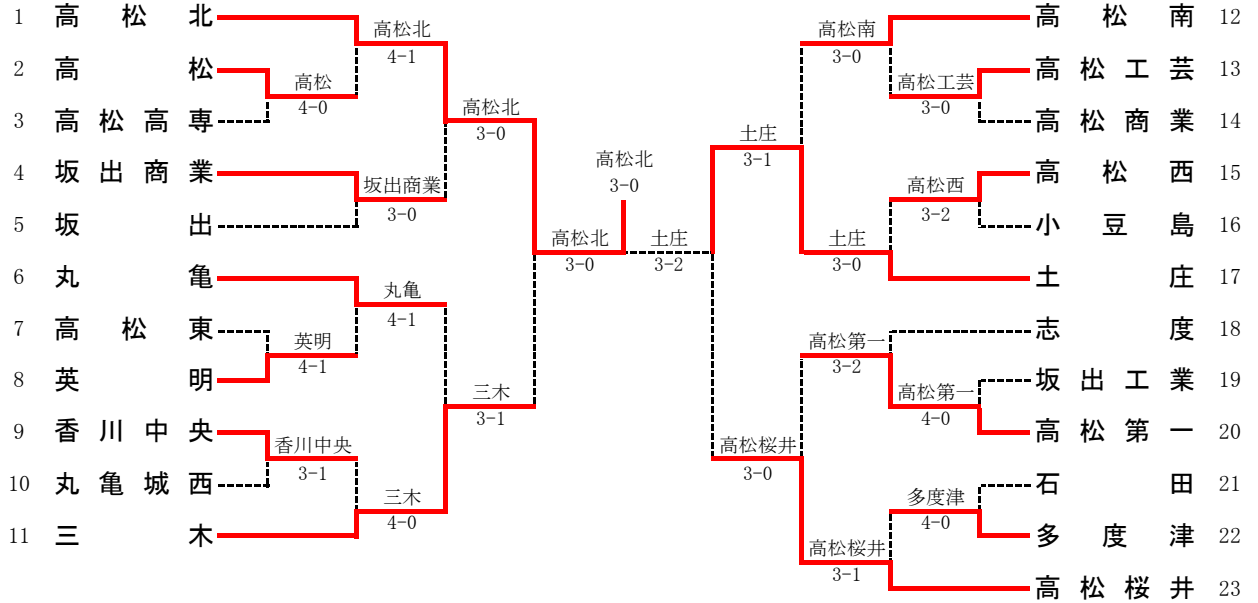

# 平成20年度 香川県高等学校夏季テニス大会

8/20~21 香川県総合運動公園

## 男子団体戦