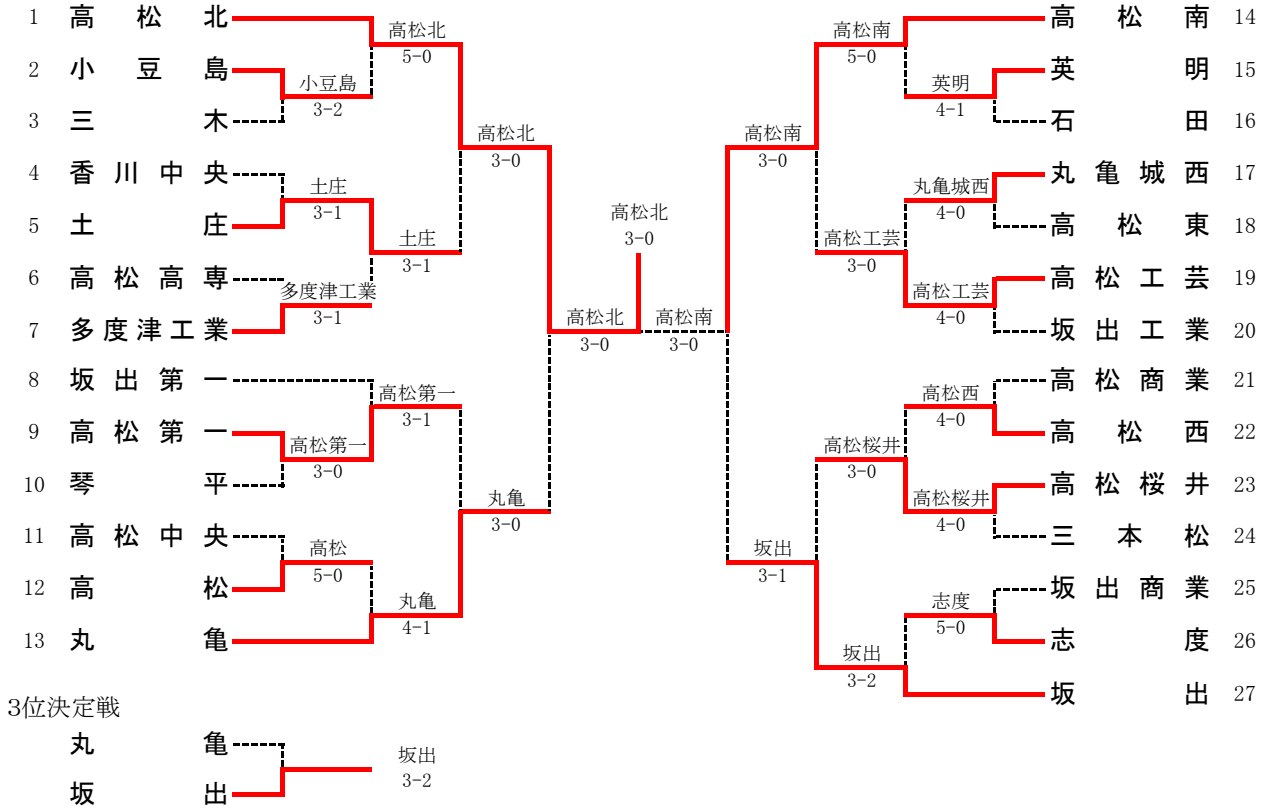

平成18年度 香川県高等学校夏季テニス大会

8/23・24 県総合運動公園

男子団体戦

女子団体戦

男子対戦表

1R1	2	小豆島	3-2	三木	3
S1		秋長 拓哉①	3-6	森下 魁①	
D1		空澤 裕樹② 新田 育也②	7-6(6)	山下 瑛人② 香西 竜郎①	
S2		森下 大地②	6-2	源田 和晃②	
D2		中田 淳② 秋長 大貴②	7-5	富田 侑一郎② 藤井 勇斗②	
S3		宮本 和也②	4-6	岡田 悠①	