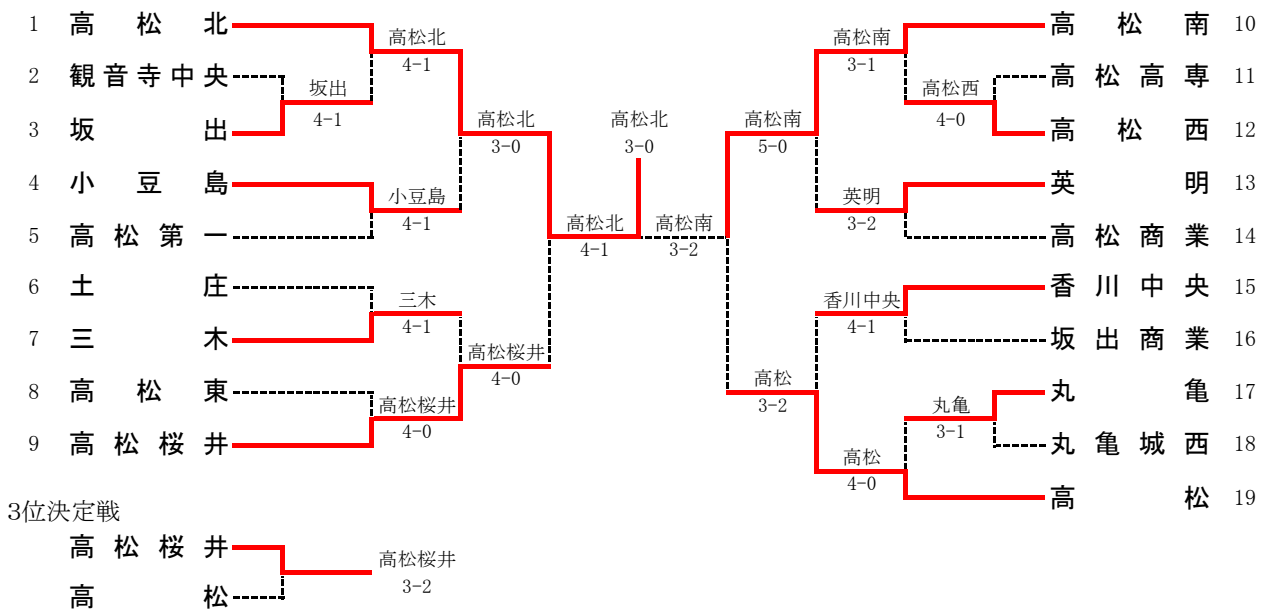

平成18年度 香川県高等学校夏季テニス大会

8/23・24 県総合運動公園

男子団体戦

女子団体戦

男子対戦表

1R1	2	小豆島	3-2	三木	3
S1		秋長 拓哉①	3-6	森下 魁①	
D1		空澤 裕樹② 新田 育也②	7-6(6)	山下 瑛人② 香西 竜郎①	
S2		森下 大地②	6-2	源田 和晃②	
D2		中田 淳② 秋長 大貴②	7-5	富田 侑一郎② 藤井 勇斗②	
S3		宮本 和也②	4-6	岡田 悠①	