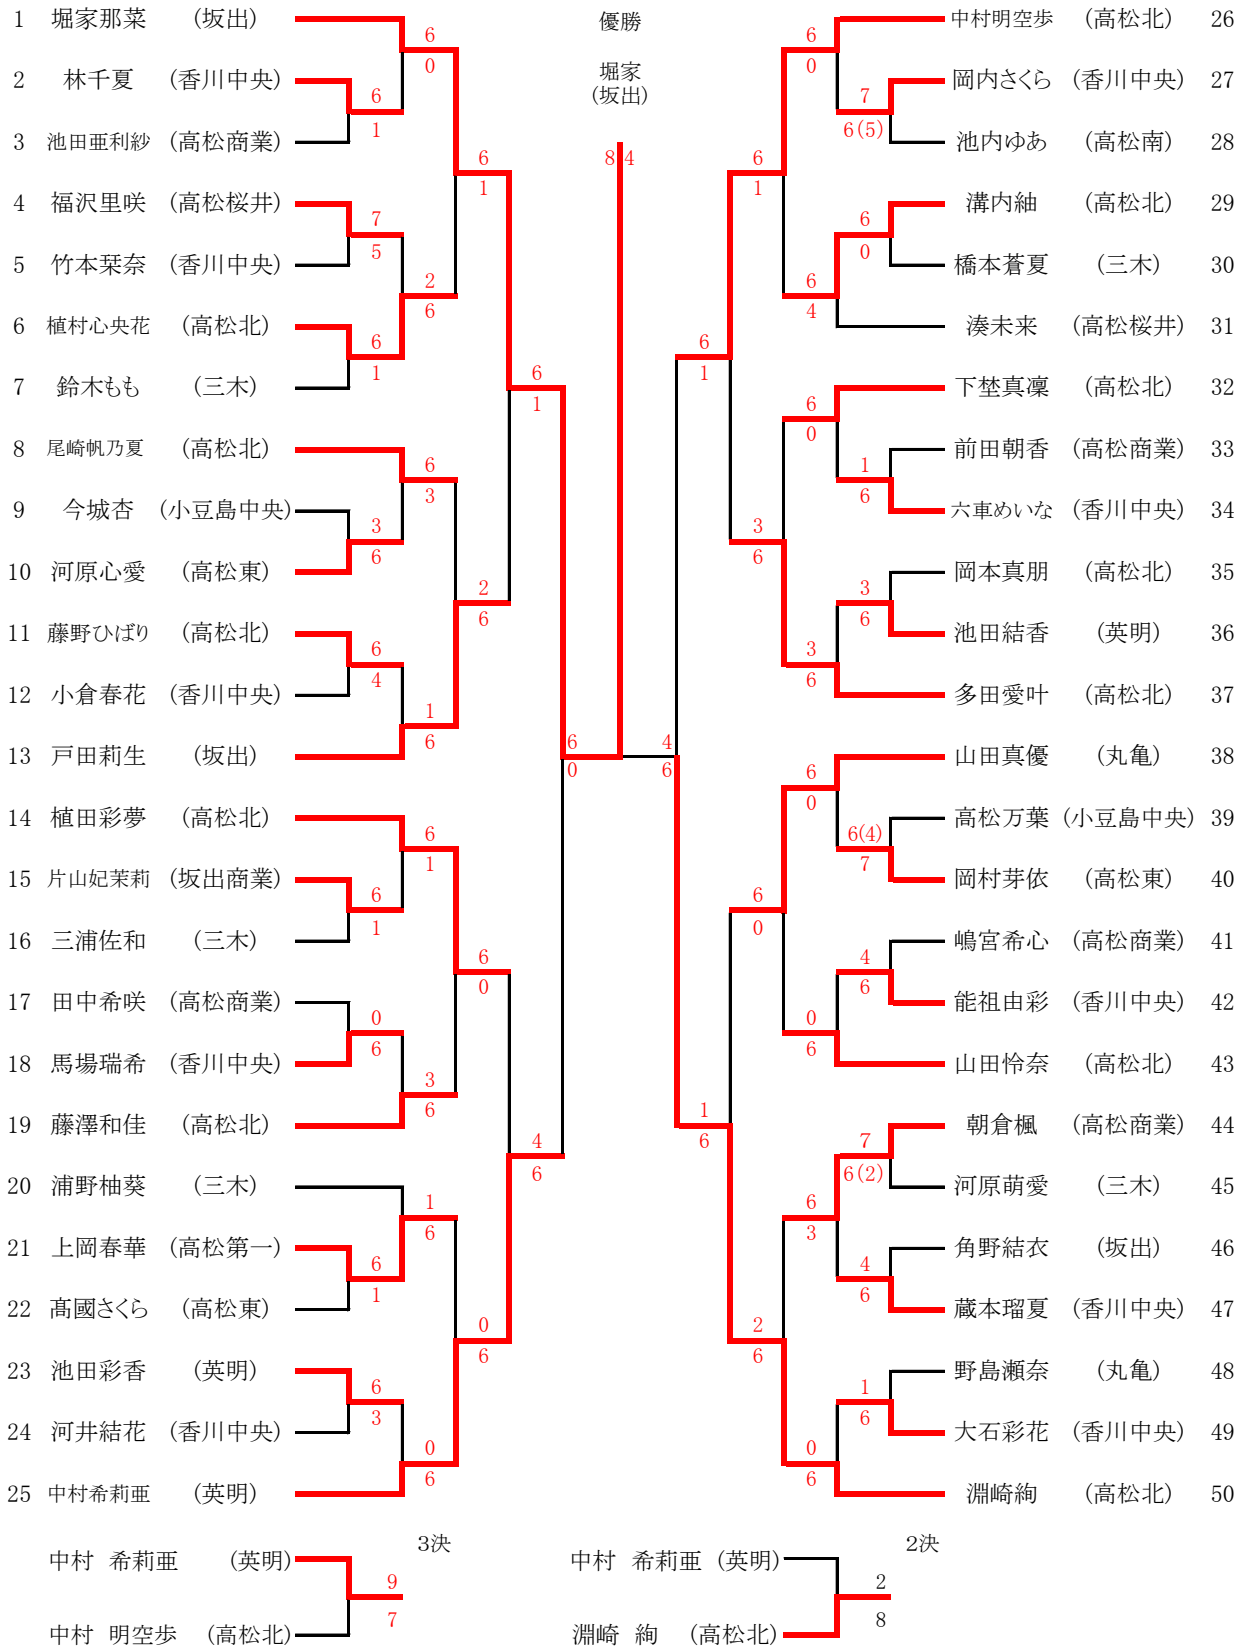

令和5年度香川県高等学校総合体育大会個人戦シングルス
令和5年6月3～5日
亀水運動センター

女子シングルス