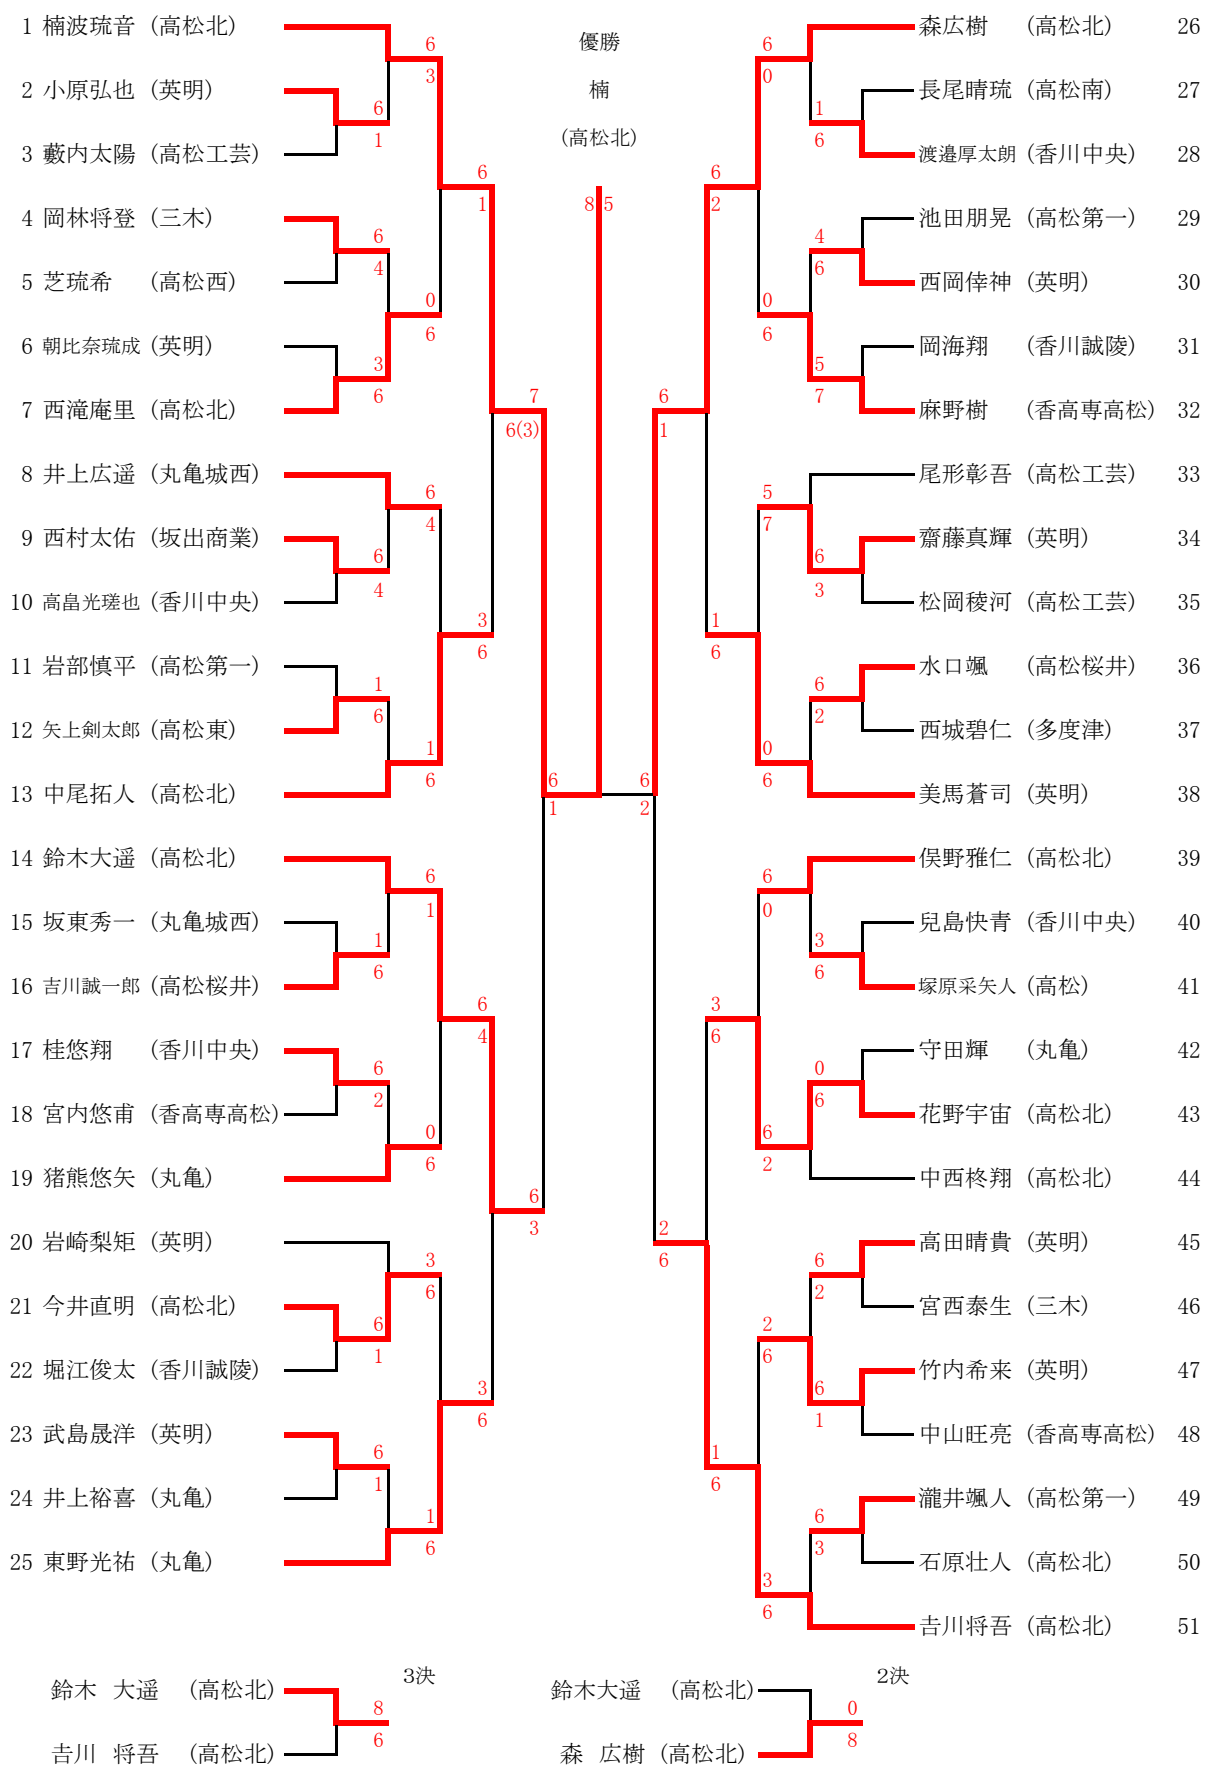

令和5年度香川県高等学校総合体育大会個人戦シングルス
令和5年6月3～5日
丸亀市総合運動公園

男子シングルス