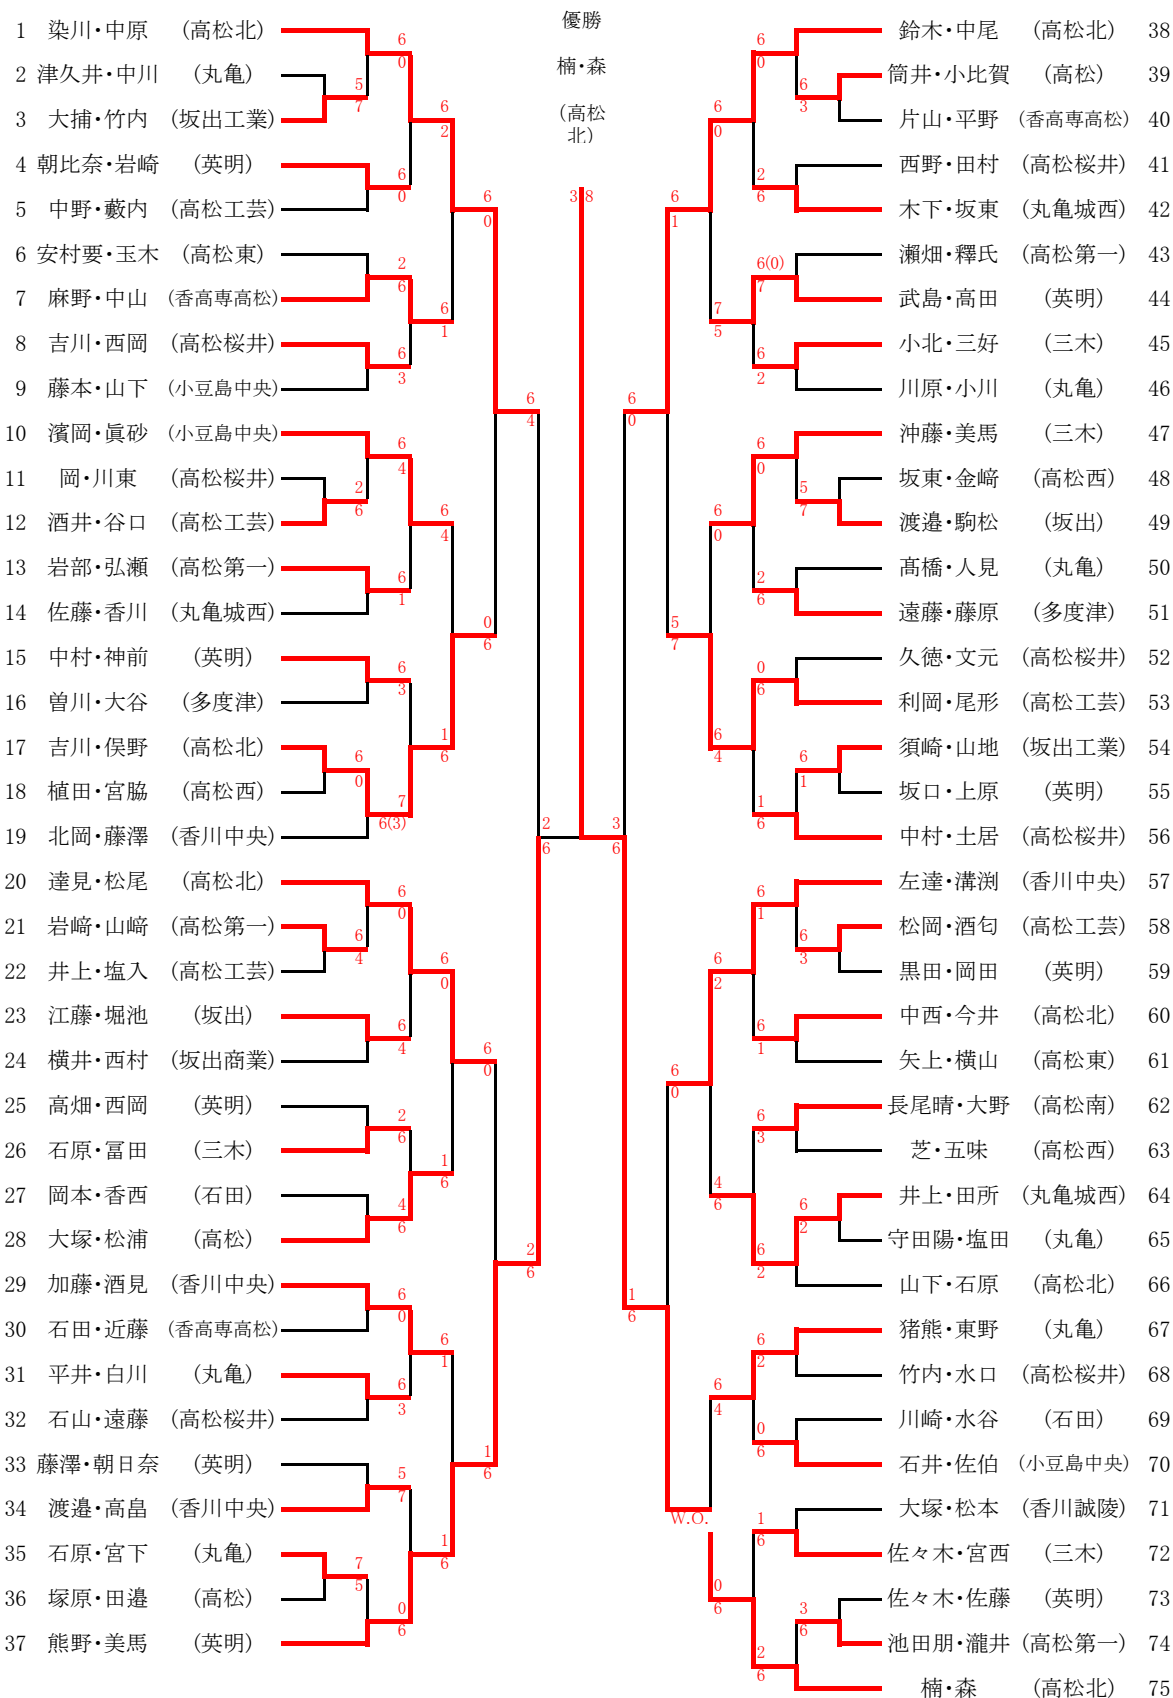

令和4年度香川県高等学校総合体育大会個人戦ダブルス
令和4年6月5, 6日
香川県総合運動公園

男子ダブルス