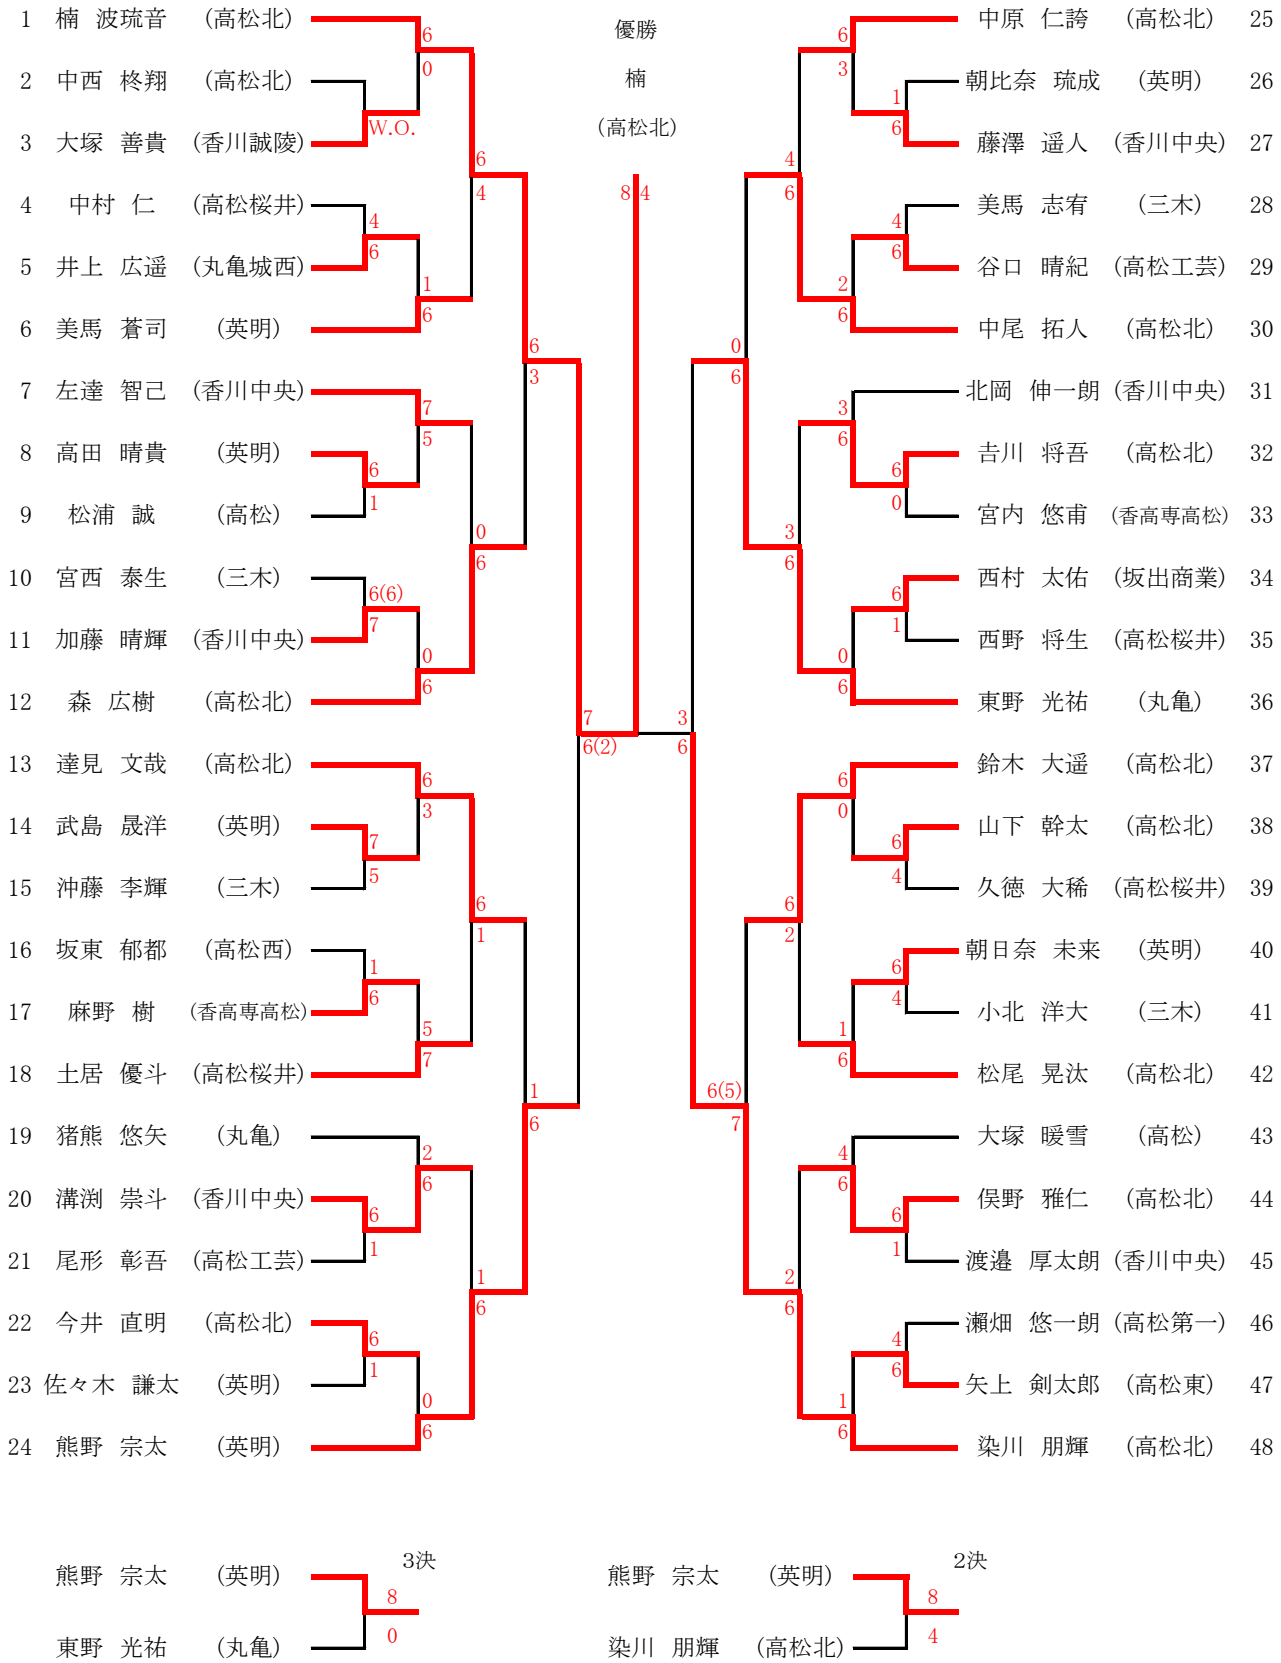

令和4年度香川県高等学校総合体育大会個人戦ダブルス
 令和4年6月5, 6日
 香川県総合運動公園

男子ダブルス

令和4年度香川県高等学校総合体育大会個人戦ダブルス
 令和4年6月5, 6日
 香川県総合運動公園

女子ダブルス

令和4年度香川県高等学校総合体育大会個人戦シングルス
 令和4年6月4～6日
 香川県総合運動公園

男子シングルス

令和4年度香川県高等学校総合体育大会個人戦シングルス
 令和4年6月4～6日
 香川県総合運動公園