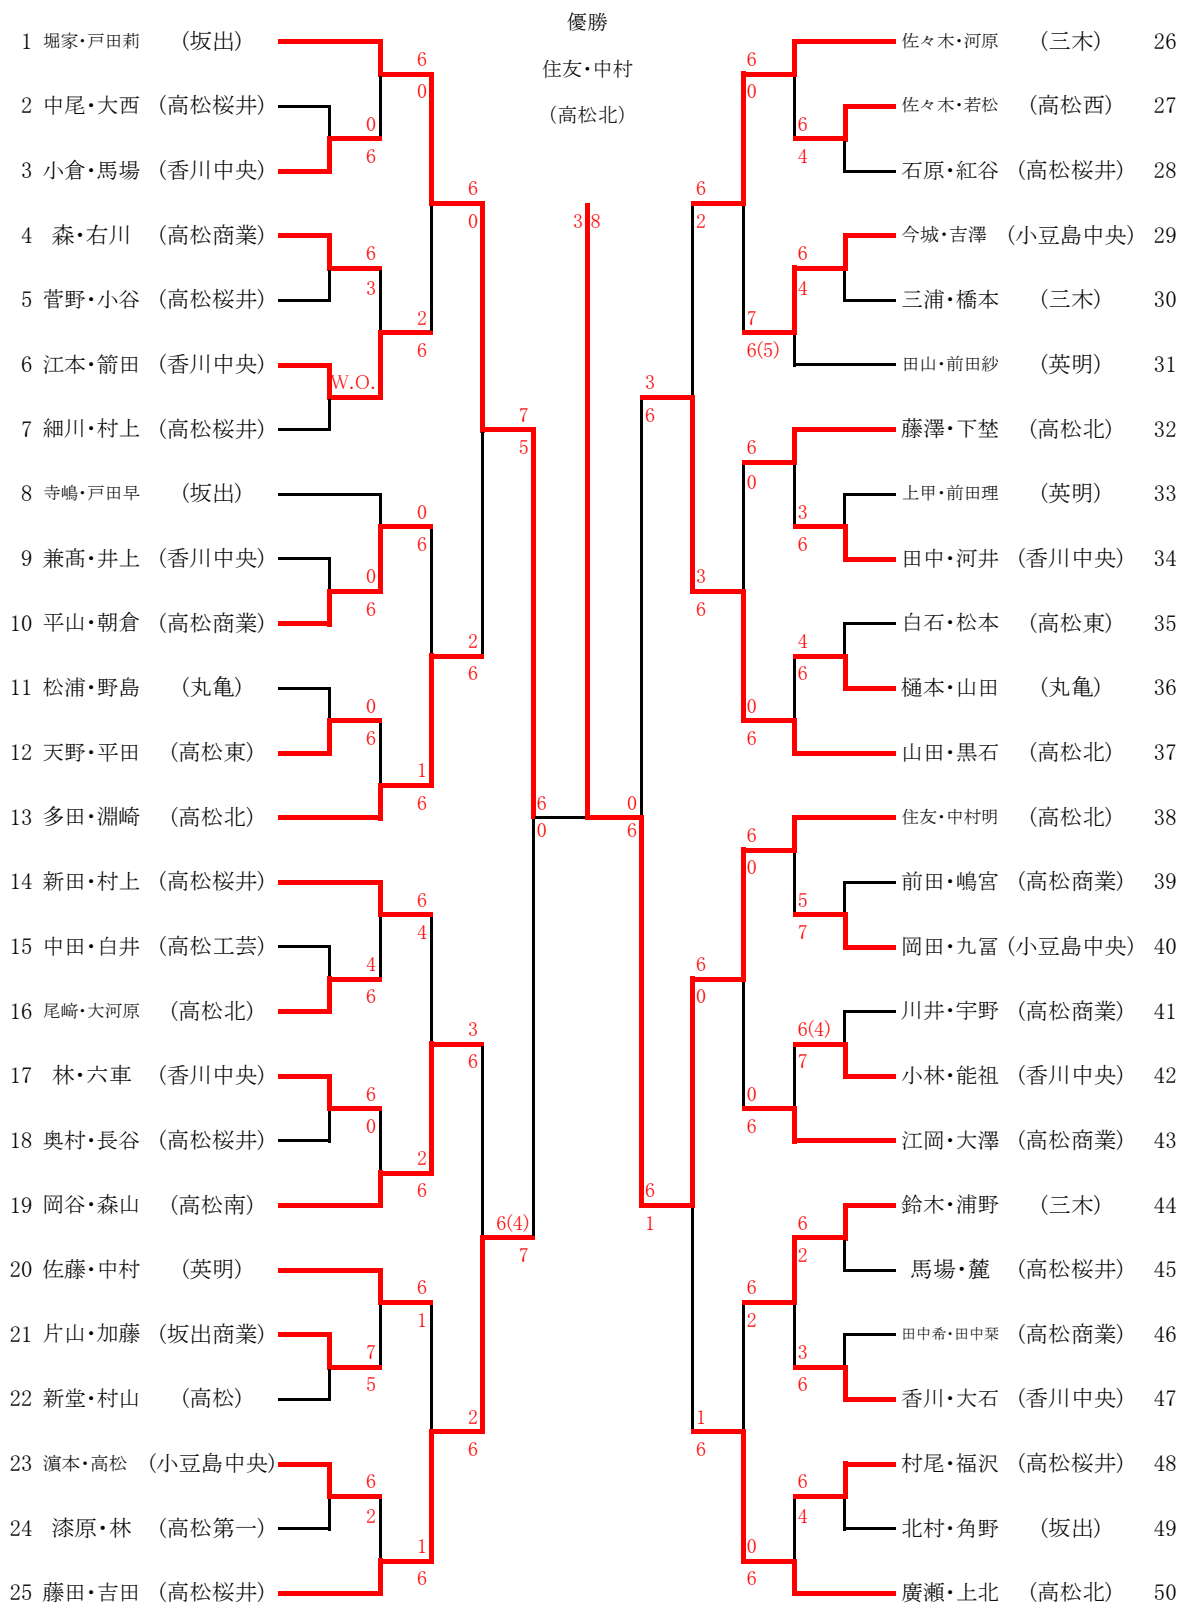

令和4年度香川県高等学校総合体育大会個人戦ダブルス
令和4年6月5, 6日
香川県総合運動公園

女子ダブルス