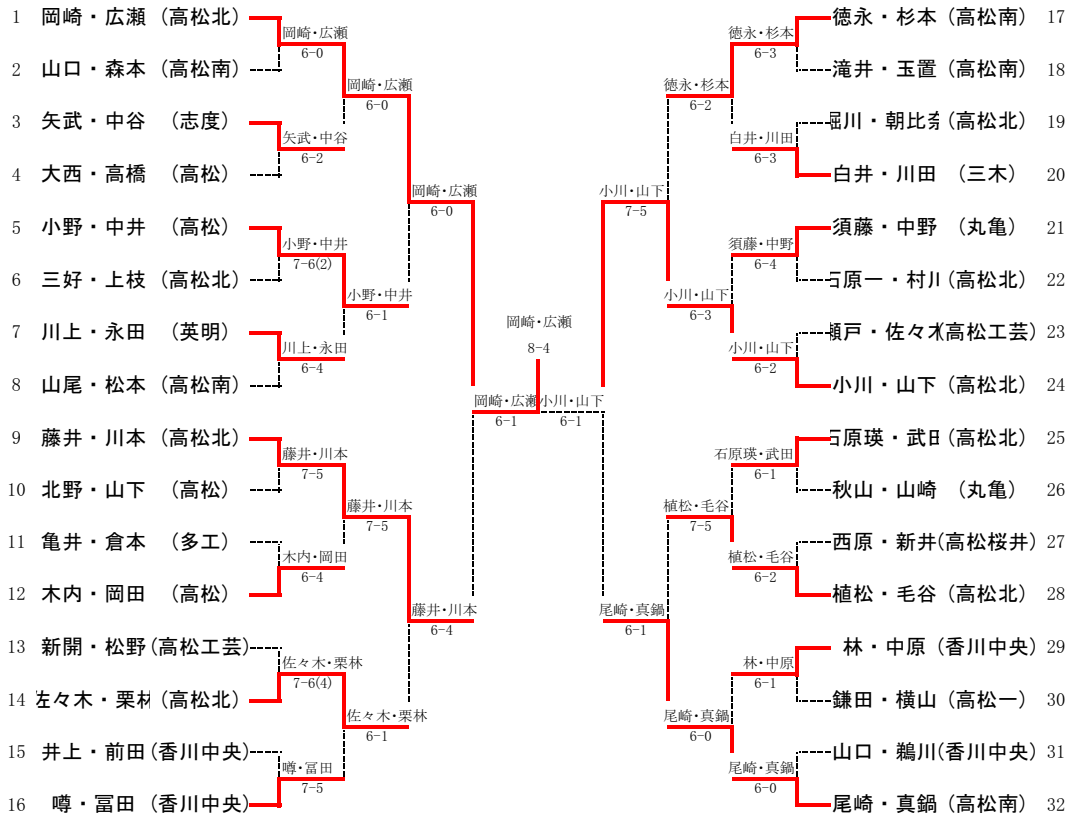

男子シングルス

男子ダブルス

女子シングルス

女子ダブルス

男子団体戦

女子団体戦

男子対戦表

1R1	2	三木	2-1	英明	3
D	川田 浩太郎③ 白井 和②	6-1	永田 匠③ 佃 直樹②		
S1	宮本 龍達③	4-6	川上 賢治②		
S2	六車 修二②	6-4	佐々木 晋悟②		

1R2	4	石田	2-0	坂出工	5
D	綾 祐輔③ 香川 桂一③	6-2	亀井 啓丞③ 岡 秀樹③		
S1	鎌田 浩平③	6-1	大北 健一③		
S2	多田 陽一③	3-2	香川 幸輝②		

1R3	6	高松	2-0	坂出	7
D	中井 康博③ 曾我部 孝史②	6-3	山野井 研人③ 三宅 雄貴②		
S1	木内 康彰③	6-2	岡 翼③		
S2	岡田 達樹③	5-2	横関 悟③		

1R4	9	丸亀	2-0	高松高専	10
D	西浦 修平③ 近石 佑也③	6-3	米井 孝志③ 伊青 泰平②		
S1	中野 芳郎③	6-2	高木 大地③		
S2	須藤 誠治③	4-2	永井 匠悟③		