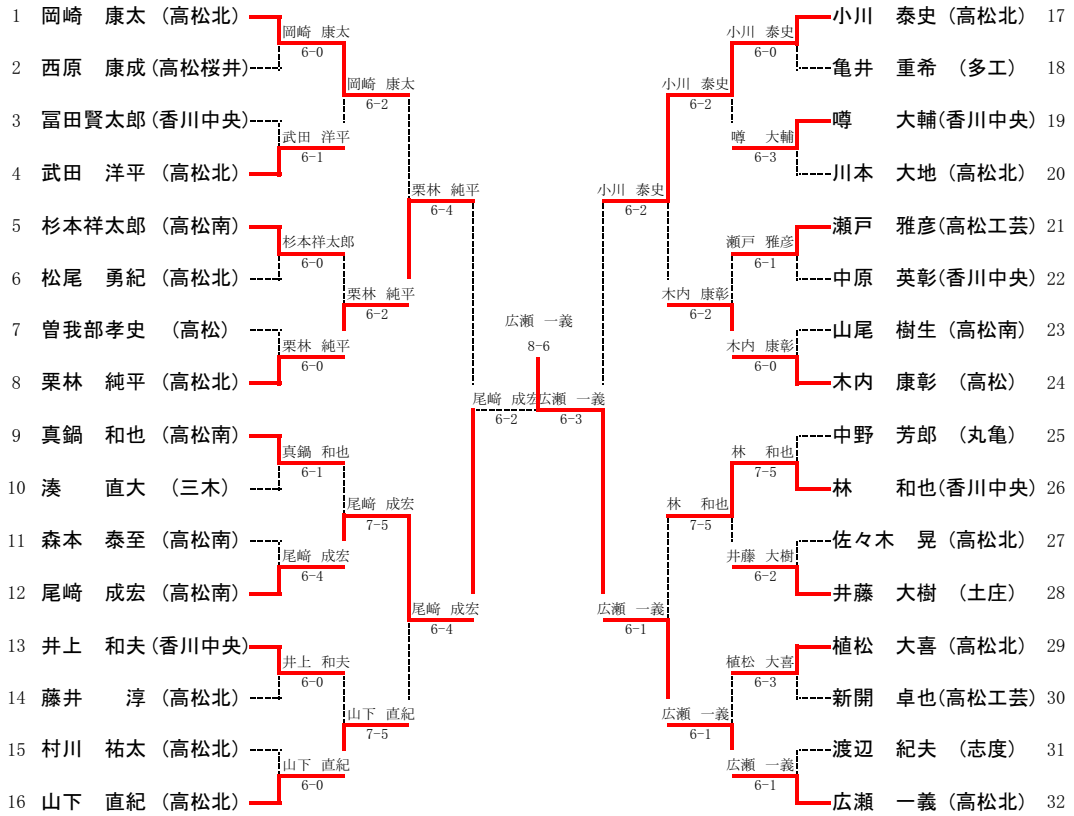

男子シングルス

男子ダブルス

女子シングルス

女子ダブルス

男子団体戦

女子団体戦

男子対戦表

1R1	2	三木	2-1	英明	3
D	川田 浩太郎③ 白井 和②	6-1	永田 匠③ 佃 直樹②		
S1	宮本 龍達③	4-6	川上 賢治②		
S2	六車 修二②	6-4	佐々木 晋悟②		

1R2	4	石田	2-0	坂出工	5
D	綾 祐輔③ 香川 桂一③	6-2	亀井 啓丞③ 岡 秀樹③		
S1	鎌田 浩平③	6-1	大北 健一③		
S2	多田 陽一③	3-2	香川 幸輝②		

1R3	6	高松	2-0	坂出	7
D	中井 康博③ 曾我部 孝史②	6-3	山野井 研人③ 三宅 雄貴②		
S1	木内 康彰③	6-2	岡 翼③		
S2	岡田 達樹③	5-2	横関 悟③		

1R4	9	丸亀	2-0	高松高専	10
D	西浦 修平③ 近石 佑也③	6-3	米井 孝志③ 伊青 泰平②		
S1	中野 芳郎③	6-2	高木 大地③		
S2	須藤 誠治③	4-2	永井 匠悟③		