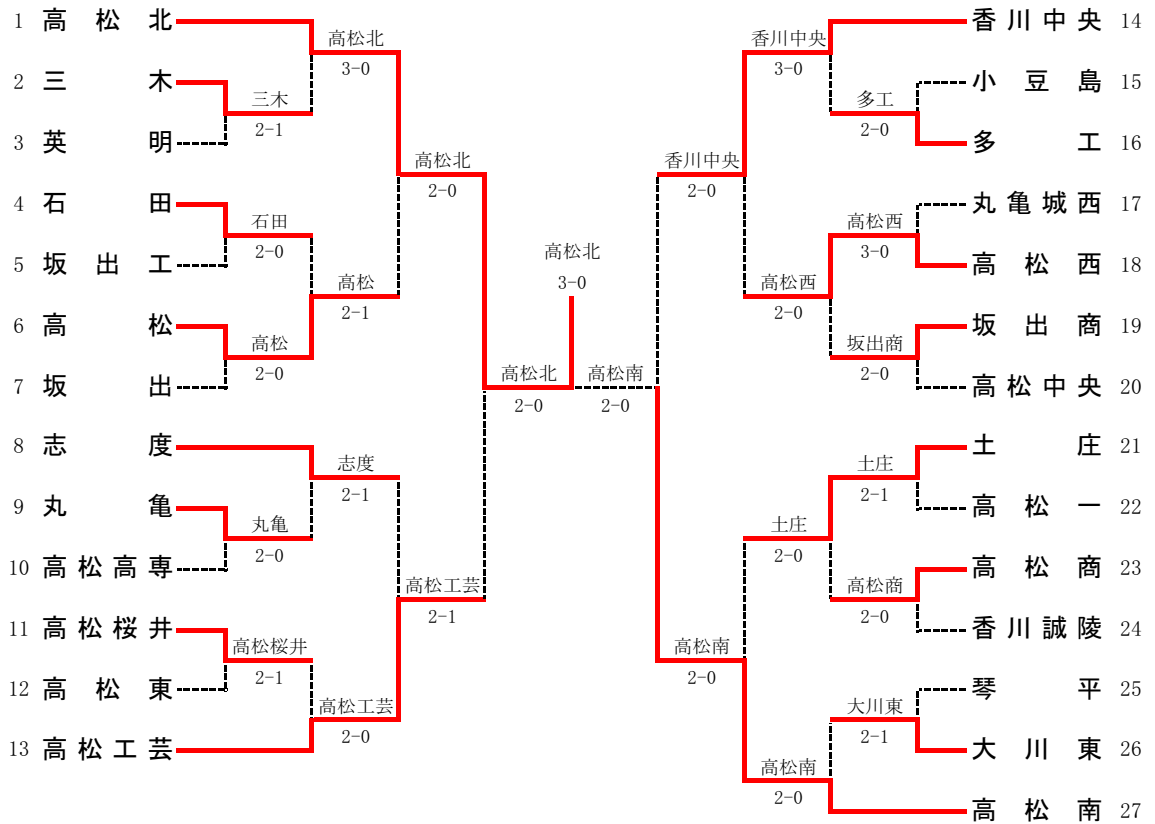

男子シングルス

男子ダブルス

女子シングルス

女子ダブルス

男子団体戦

女子団体戦

男子対戦表

1R1	2	三木	2-1	英明	3
D	川田 浩太郎③ 白井 和②	6-1	永田 匠③ 佃 直樹②		
S1	宮本 龍達③	4-6	川上 賢治②		
S2	六車 修二②	6-4	佐々木 晋悟②		