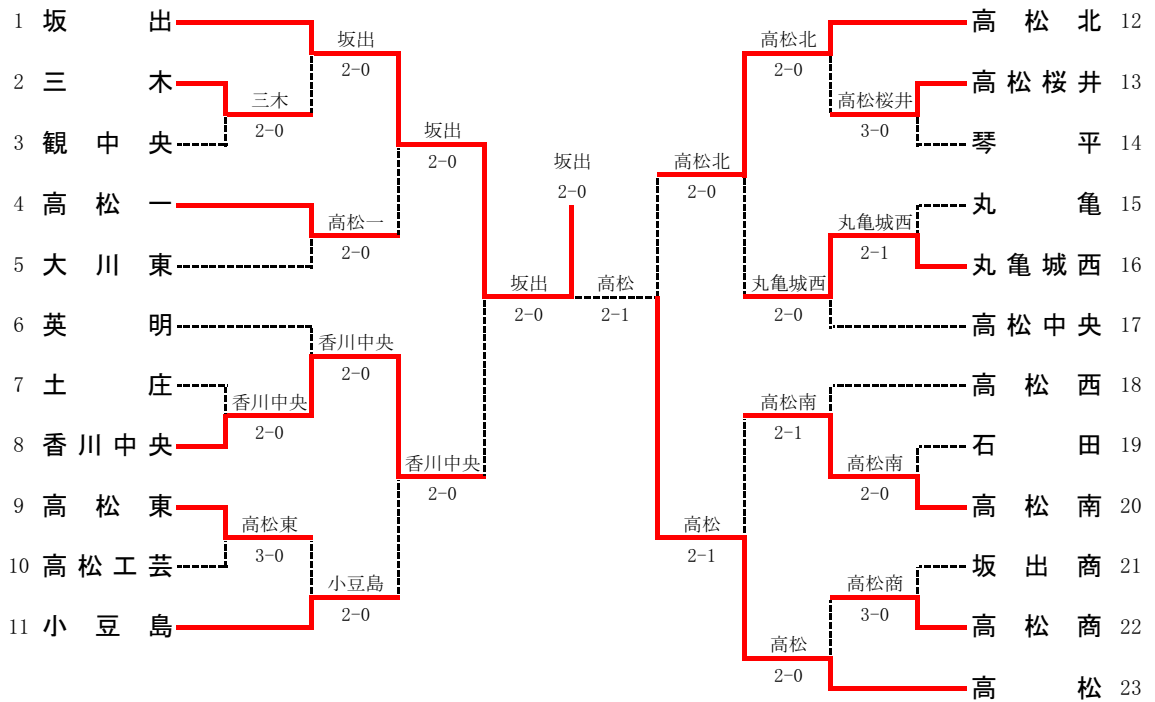

男子シングルス

男子ダブルス

女子シングルス

女子ダブルス

男子団体戦

女子団体戦

男子対戦表

1R1	2	三木	2-1	英明	3
D	川田 浩太郎③ 白井 和②	6-1	永田 匠③ 佃 直樹②		
S1	宮本 龍達③	4-6	川上 賢治②		
S2	六車 修二②	6-4	佐々木 晋悟②		