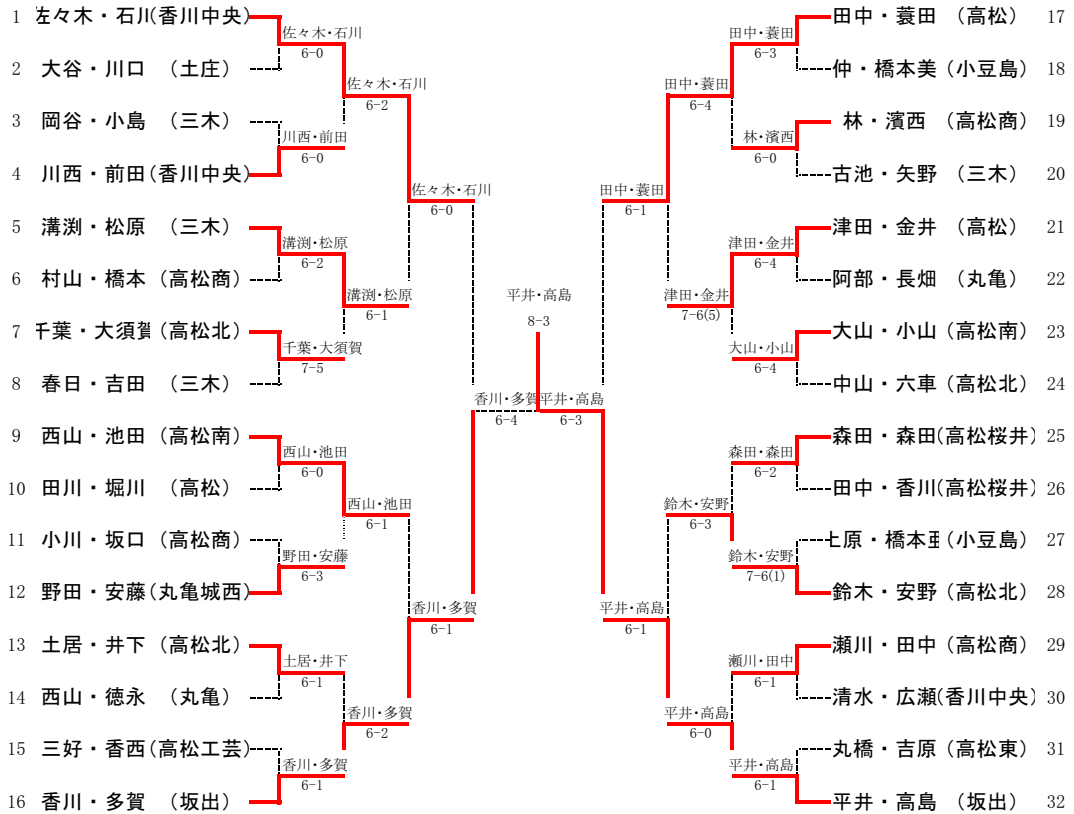

男子シングルス

男子ダブルス

女子シングルス

女子ダブルス

男子団体戦

女子団体戦

男子対戦表

1R1	2	三木	2-1	英明	3
D	川田 浩太郎③ 白井 和②	6-1	永田 匠③ 佃 直樹②		
S1	宮本 龍達③	4-6	川上 賢治②		
S2	六車 修二②	6-4	佐々木 晋悟②		

1R2	4	石田	2-0	坂出工	5
D	綾 祐輔③ 香川 桂一③	6-2	亀井 啓丞③ 岡 秀樹③		
S1	鎌田 浩平③	6-1	大北 健一③		
S2	多田 陽一③	3-2	香川 幸輝②		

1R3	6	高松	2-0	坂出	7
D	中井 康博③ 曾我部 孝史②	6-3	山野井 研人③ 三宅 雄貴②		
S1	木内 康彰③	6-2	岡 翼③		
S2	岡田 達樹③	5-2	横関 悟③		

1R4	9	丸亀	2-0	高松高専	10
D	西浦 修平③ 近石 佑也③	6-3	米井 孝志③ 伊青 泰平②		
S1	中野 芳郎③	6-2	高木 大地③		
S2	須藤 誠治③	4-2	永井 匠悟③		