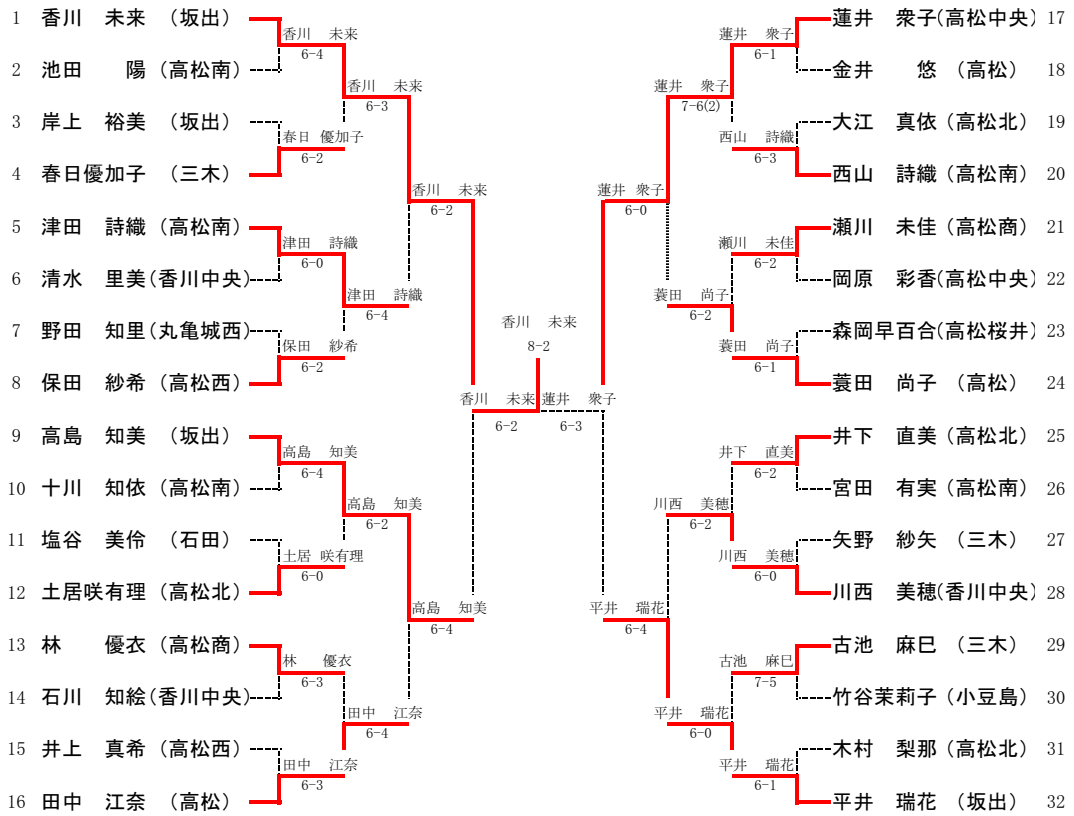

男子シングルス

男子ダブルス

女子シングルス

女子ダブルス

男子団体戦

女子団体戦

男子対戦表

1R1	2	三木	2-1	英明	3
D	川田 浩太郎③ 白井 和②	6-1	永田 匠③ 佃 直樹②		
S1	宮本 龍達③	4-6	川上 賢治②		
S2	六車 修二②	6-4	佐々木 晋悟②		

1R2	4	石田	2-0	坂出工	5
D	綾 祐輔③ 香川 桂一③	6-2	亀井 啓丞③ 岡 秀樹③		
S1	鎌田 浩平③	6-1	大北 健一③		
S2	多田 陽一③	3-2	香川 幸輝②		

1R3	6	高松	2-0	坂出	7
D	中井 康博③ 曾我部 孝史②	6-3	山野井 研人③ 三宅 雄貴②		
S1	木内 康彰③	6-2	岡 翼③		
S2	岡田 達樹③	5-2	横関 悟③		

1R4	9	丸亀	2-0	高松高専	10
D	西浦 修平③ 近石 佑也③	6-3	米井 孝志③ 伊青 泰平②		
S1	中野 芳郎③	6-2	高木 大地③		
S2	須藤 誠治③	4-2	永井 匠悟③		