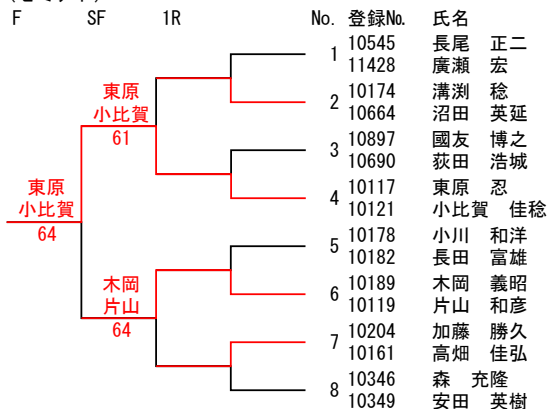

【第48回全日本都市対抗テニス大会香川県予選】

男子ベテランダブルス2部

コンソレーション (初戦敗者に限る)

※6ゲーム先取 (セミアド)

メインドロー

※8ゲームプロセット (セミアド)

【第48回全日本都市対抗テニス大会香川県予選】

一般女子ダブルス

		A	B	C	完了試合	勝敗	取得ゲーム数(A)	全ゲーム数(B)	取得率(A/B)	順位
A	竹本 琴乃 竹本 萌乃		84	80 (W. 0)	2	2-0				1
B	藤田 穂瑛 佐藤 友愛	48		80 (W. 0)	2	1-1				2
C	小若 実夢 上原 奈夏	08 (W. 0)	08 (W. 0)		2	0-2				3

※8ゲームプロセット（セミアド）

\*取得率は、3人(組)が同じ勝敗になった場合にのみ適用する。

※6ゲーム先取 (セミアド)

メインドロー

※8ゲームプロセット (セミアド)

3決