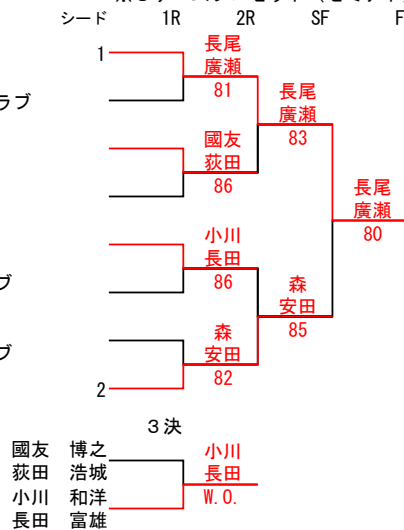

【第48回全日本都市対抗テニス大会香川県予選】

男子ベテランダブルス2部

コンソレーション (初戦敗者に限る)

※6ゲーム先取 (セミアド)

メインドロー

※8ゲームプロセット (セミアド)

【第48回全日本都市対抗テニス大会香川県予選】

一般女子ダブルス

		A	B	C	完了試合	勝敗	取得ゲーム数(A)	全ゲーム数(B)	取得率(A/B)	順位
A	竹本 琴乃 竹本 萌乃		84	80 (W. 0)	2	2-0				1
B	藤田 穂瑛 佐藤 友愛	48		80 (W. 0)	2	1-1				2
C	小若 実夢 上原 奈夏	08 (W. 0)	08 (W. 0)		2	0-2				3

※8ゲームプロセット（セミアド）

\*取得率は、3人(組)が同じ勝敗になった場合にのみ適用する。

※6ゲーム先取 (セミアド)

メインドロー

※8ゲームプロセット (セミアド)

3決