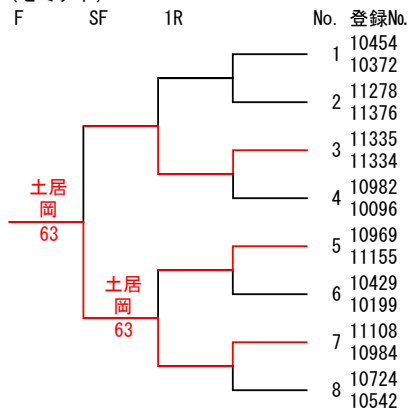

【第48回全日本都市対抗テニス大会香川県予選】

男子ベテランダブルス2部

コンソレーション (初戦敗者に限る)

※6ゲーム先取 (セミアド)

メインドロー

※8ゲームプロセット (セミアド)

【第48回全日本都市対抗テニス大会香川県予選】

一般女子ダブルス

		A	B	C	完了試合	勝敗	取得ゲーム数(A)	全ゲーム数(B)	取得率(A/B)	順位
A	竹本 琴乃 竹本 萌乃		84	80 (W. 0)	2	2-0				1
B	藤田 穂瑛 佐藤 友愛	48		80 (W. 0)	2	1-1				2
C	小若 実夢 上原 奈夏	08 (W. 0)	08 (W. 0)		2	0-2				3

※8ゲームプロセット（セミアド）

\*取得率は、3人(組)が同じ勝敗になった場合にのみ適用する。

参加者 ※組合せは当日抽選します。

No.	登録No.	氏名	所属
1	11344 10661	藤田 穂瑛 佐藤 友愛	チームラビット T. P. K
2	2346507 184031	小若 実夢 上原 奈夏	トキワテニスクラブ 高松北中
3	10934 11234	竹本 琴乃 竹本 萌乃	屋島テニスクラブ 明治安田生命

【第48回全日本都市対抗テニス大会香川県予選】

女子ベテランダブルス1部

コンソレーション (初戦敗者に限る)

※6ゲーム先取 (セミアド)

メインドロー

※8ゲームプロセット (セミアド)

3決