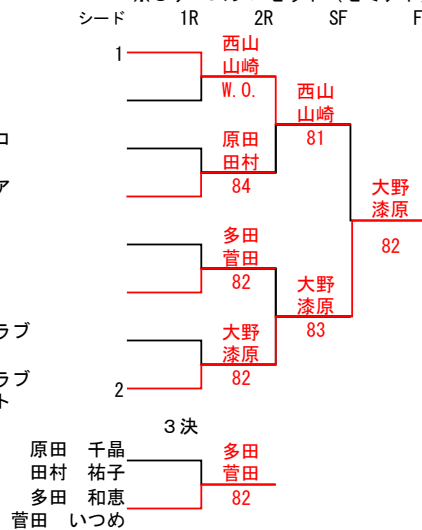

【第48回全日本都市対抗テニス大会香川県予選】

男子ベテランダブルス2部

コンソレーション (初戦敗者に限る)

※6ゲーム先取 (セミアド)

メインドロー

※8ゲームプロセット (セミアド)

【第48回全日本都市対抗テニス大会香川県予選】

一般女子ダブルス

		A	B	C	完了試合	勝敗	取得ゲーム数(A)	全ゲーム数(B)	取得率(A/B)	順位
A	竹本 琴乃 竹本 萌乃		84	80 (W. 0)	2	2-0				1
B	藤田 穂瑛 佐藤 友愛	48		80 (W. 0)	2	1-1				2
C	小若 実夢 上原 奈夏	08 (W. 0)	08 (W. 0)		2	0-2				3

※8ゲームプロセット（セミアド）

\*取得率は、3人(組)が同じ勝敗になった場合にのみ適用する。

参加者 ※組合せは当日抽選します。

No.	登録No.	氏名	所属
1	11344 10661	藤田 穂瑛 佐藤 友愛	チームラビット T. P. K
2	2346507 184031	小若 実夢 上原 奈夏	トキワテニスクラブ 高松北中
3	10934 11234	竹本 琴乃 竹本 萌乃	屋島テニスクラブ 明治安田生命

【第48回全日本都市対抗テニス大会香川県予選】

女子ベテランダブルス1部

コンソレーション (初戦敗者に限る)

※6ゲーム先取 (セミアド)

メインドロー

※8ゲームプロセット (セミアド)

3決