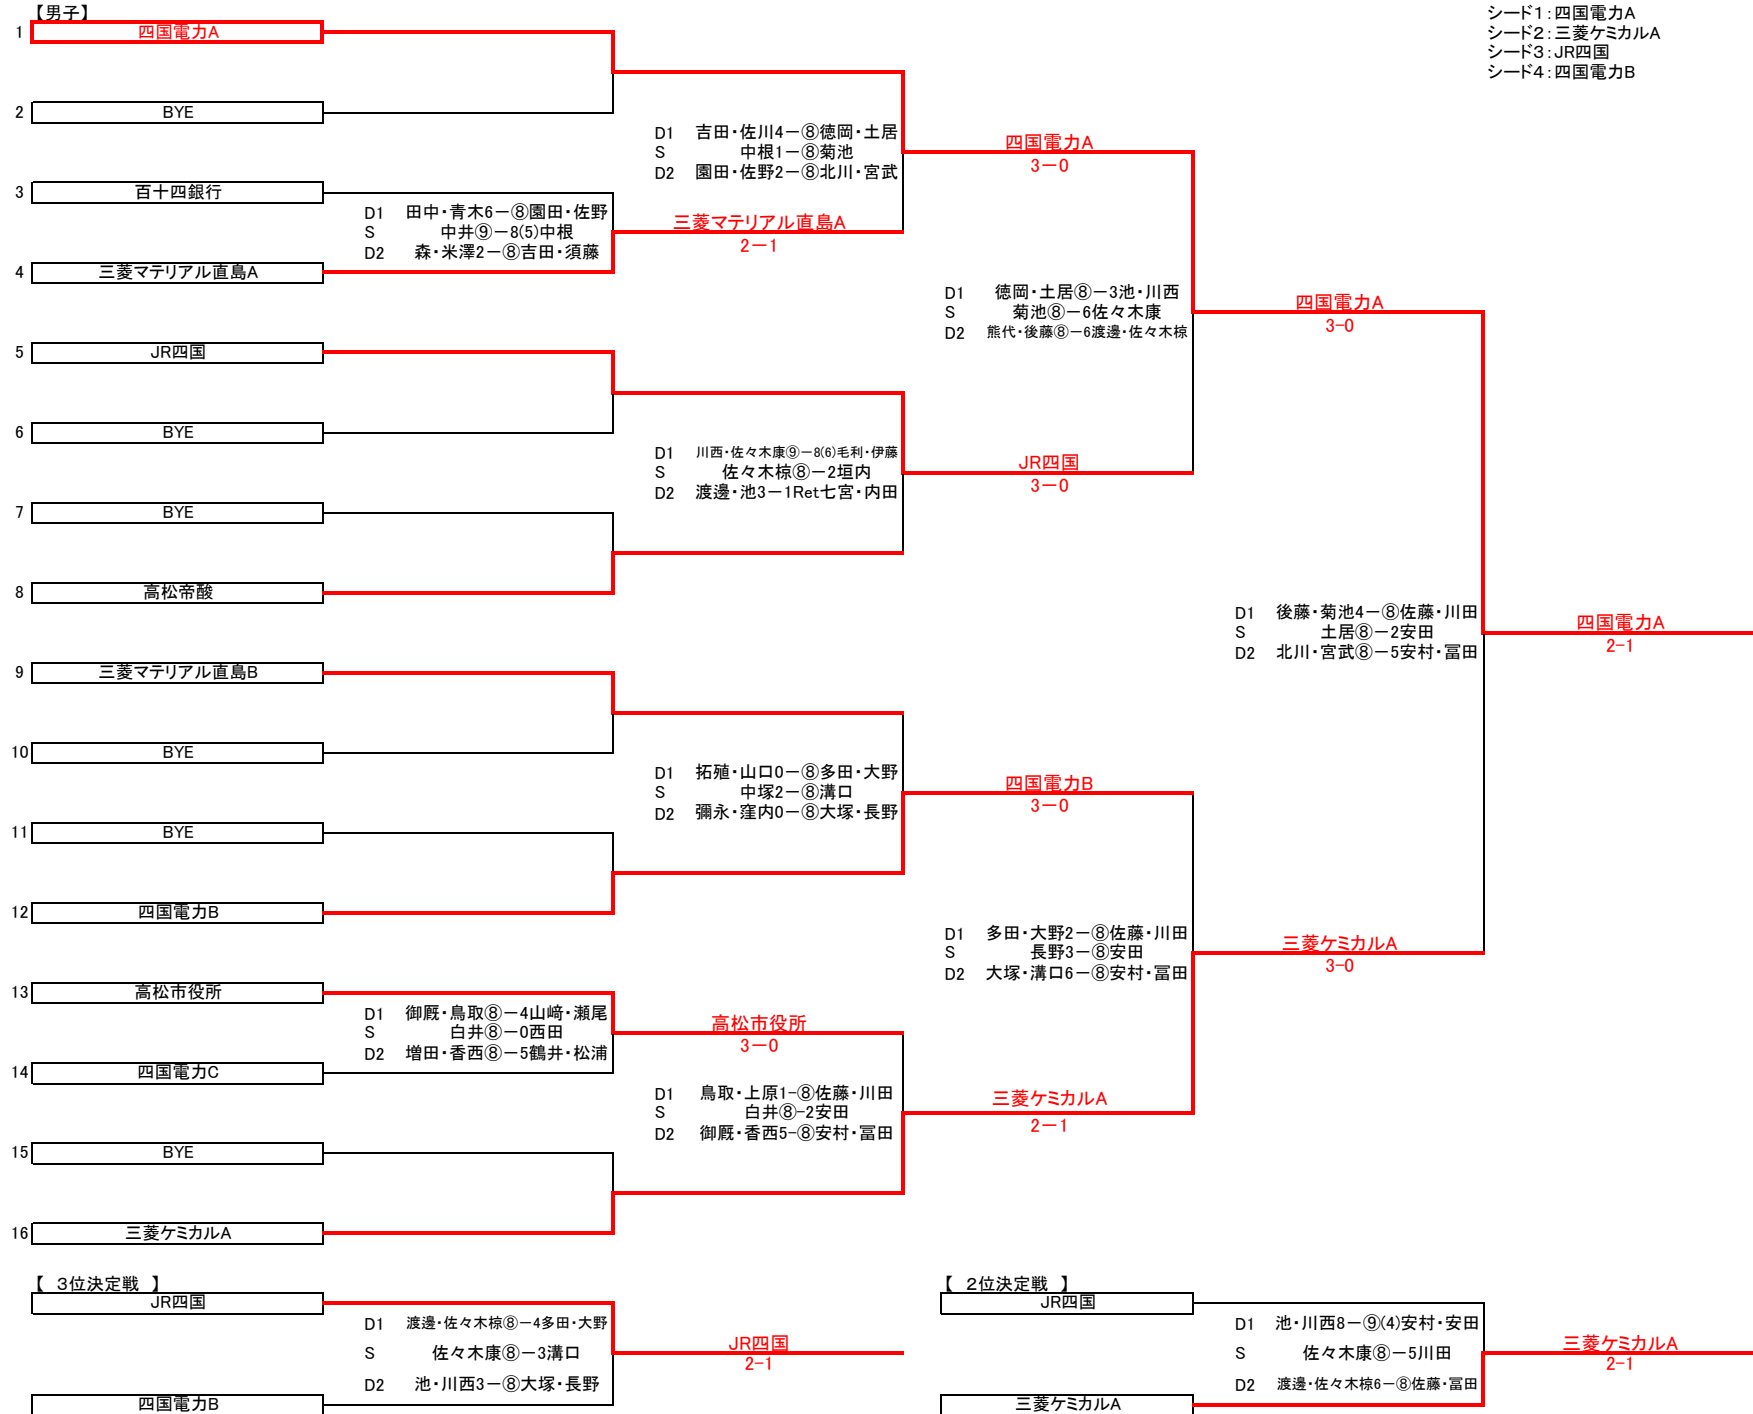

第63回 全国実業団対抗テニス大会(B大会)香川県予選参加名簿

[男子]

NO	チーム名	部長	監督	マネージャー	選手 1	選手 2	選手 3	選手 4	選手 5	選手 6	選手 7	選手 8	選手 9
1	三菱ケミカルA	ダイク ヨシカズ 大福 義一	ダイク ヨシカズ 大福 義一		サウ ヒロキ 佐藤 弘樹	ヤスタ コウイチ 安田 康一	カダ トモヒロ 川田 知宏	ヤスマラ ダイチ 安村 大地	ダイク ヨシカズ 大福 義一	トダ シンヤ 富田 慎也	ミナ タツヤ 湊 竜弥	ムラカワ ユウタ 村川 祐太	オキタ コウヘイ 沖田 光平
2	高松帝酸	オオタ ヨシヒサ 太田 賢久	タケグチ ユウジ 谷口 裕二	ウチダ タカシ 内田 恭	ウチダ タカシ 内田 恭	エグチ アツシ 江口 敦	ヒチク カスマサ 七宮 和誠	モウリ マサヒサ 毛利 昌久	イトウ ミツル 伊藤 光謙	カケウチ ヒロキ 垣内 博行	タダ ヨウイチロウ 多田 洋一郎		
3	百十四銀行	サンカワ タカミ 寒川 卓実	オカ コウジ 岡 浩二	ウエムラ サチコ 上村 佐知子	アオキ ハルト 青木 温大	モリ リョウタ 森 亮太	タナカ ユウスケ 田中 友将	ナカイ リク 中井 理久	ヨネザワ ダイキ 米澤 大輝	ミヤウチ ミチオ 宮内 道雄	サンカワ タカミ 寒川 卓実	クスイ タツヤ 楠井 拓矢	オカ コウジ 岡 浩二
4	三菱マテリアル直島A	ヨシダ ケンタ 吉田 賢太	ヨシダ ケンタ 吉田 賢太	ナカネ ケンスケ 中根 健輔	ヨシダ ケンタ 吉田 賢太	ソノダ ケンスケ 園田 賢祐	ナカネ ケンスケ 中根 健輔	サノ ワタル 佐野 航	スドウ トモヤ 須藤 智也	サカウ シュンスケ 佐川 俊輔	ニシワキ セイヤ 西脇 聖矢	フクズミ コウタ 福住 康太	ハシモト タカミ 橋本 拓実
5	三菱マテリアル直島B	ツゲ カズノリ 柘植 一則	ツゲ カズノリ 柘植 一則	ナカツカ マサヒト 中塚 雅央	ナカツカ マサヒト 中塚 雅央	ミズノ キンジ 水野 欣司	ヤマグチ タダシ 山口 忠	クボウチ ヒカル 窪内 光	ヤナカ ヒロユキ 彌永 宏之	ツゲ カズノリ 柘植 一則	ヤマナカ マサキ 山中 真輝	ヤマダ マサハル 山田 雅治	
6	JR四国	シノミヤ カズユキ 四之宮 和幸	ミナミ タケル 南 杜憲		ミナミ タケル 南 杜憲	ハマダ ヨウスケ 濱田 陽介	イケ ケウヘイ 池 恭平	ハシモト カツキ 橋本 克樹	ササキ リョウドウ 佐々木 椋堂	ワタナベ ショウタ 渡邊 将太	ササキ コウスケ 佐々木 康介	カワニシ ヒナタ 川西 陽大	
7	高松市役所	タダ ガクジ 多田 学示	ミマヤ ヒロキ 御厩 博喜	マサダ ヒロキ 増田 浩希	ミマヤ ヒロキ 御厩 博喜	マサダ ヒロキ 増田 浩希	コウザイ ジュンノスケ 香西 淳之介	トトリ コウタロウ 鳥取 恒太郎	シライ ユト 白井 裕都	ウエハラ ダイキ 上原 大生	タダ ガクジ 多田 学示		
8	四国電力A	イシダ ヨシヒロ 石田 佳宏	キタカワ カツヨシ 北川 勝義	オオノ マサト 大野 正登	クマシロ タカノリ 熊代 崇紀	ゴトウ エイチロウ 後藤 英一郎	ヤマモト ケンタ 山本 健太	キタチ ケウヘイ 菊池 恭平	トクオカ ヒデトシ 徳岡 英寿	トイ ヨシキ 土居 佳暉	キタカワ ダイチ 北川 大地	ミヤタケ コウスケ 宮武 孝輔	
9	四国電力B	イシダ ヨシヒロ 石田 佳宏	キタカワ カツヨシ 北川 勝義	オオノ マサト 大野 正登	トダ タカユキ 戸田 隆行	オオノ マサト 大野 正登	タダ ケント 多田 健人	サンカワ ユウタ 寒川 雄太	ミヅグチ コウヘイ 溝口 航平	オオツカ カンジ 大塚 幹士	ナガノ ショウゴ 長野 奨悟		
10	四国電力C	イシダ ヨシヒロ 石田 佳宏	キタカワ カツヨシ 北川 勝義	オオノ マサト 大野 正登	ツルイ ミツグ 鶴井 貢	マツウラ ヒデキ 松浦 英樹	セオ コウジ 瀬尾 孝治	ヤマサキ ショウタ 山崎 昇太	ニシダ トモリ 西田 智則	キタカワ カツヨシ 北川 勝義			

[女子]

NO	チーム名	部長	監督	マネージャー	選手 1	選手 2	選手 3	選手 4	選手 5	選手 6	選手 7	選手 8	選手 9
1	百十四銀行	サンカワ タカミ 寒川 卓実	オカ コウジ 岡 浩二	ウエムラ サチコ 上村 佐知子	サイノウ アイミ 齋藤 愛美	ヨコヤマ ヒトミ 横山 仁美	イノウエ シオリ 井上 汐里	ウエムラ サチコ 上村 佐知子	ナカガワ ミユキ 中川 美友喜	フジイ トモミ 藤井 智美	イトウ ユミ 伊藤 裕美		
2	四国電力	オオノ ユウキ 大野 裕記	キタカワ ルミ 北川 留実	イノ アヤコ 井手 綾香	キタカワ ルミ 北川 留実	フジメ アキコ 藤目 亜希子	ツジ カ 辻 千香	ヤギ ムツミ 八木 睦美	ゴトウ アサミ 後藤 麻実	ハヤシ リサ 林 莉穂	ナカヤマ ホカ 中山 穂香	タカヤマ ヒカリ 高嶋 久佳理	イノ アヤコ 井手 綾香

第63回全国実業団対抗テニス大会(ビジネスパル・テニス) 香川県予選

シード1: 四国電力A
シード2: 三菱ケミカルA
シード3: JR四国
シード4: 四国電力B