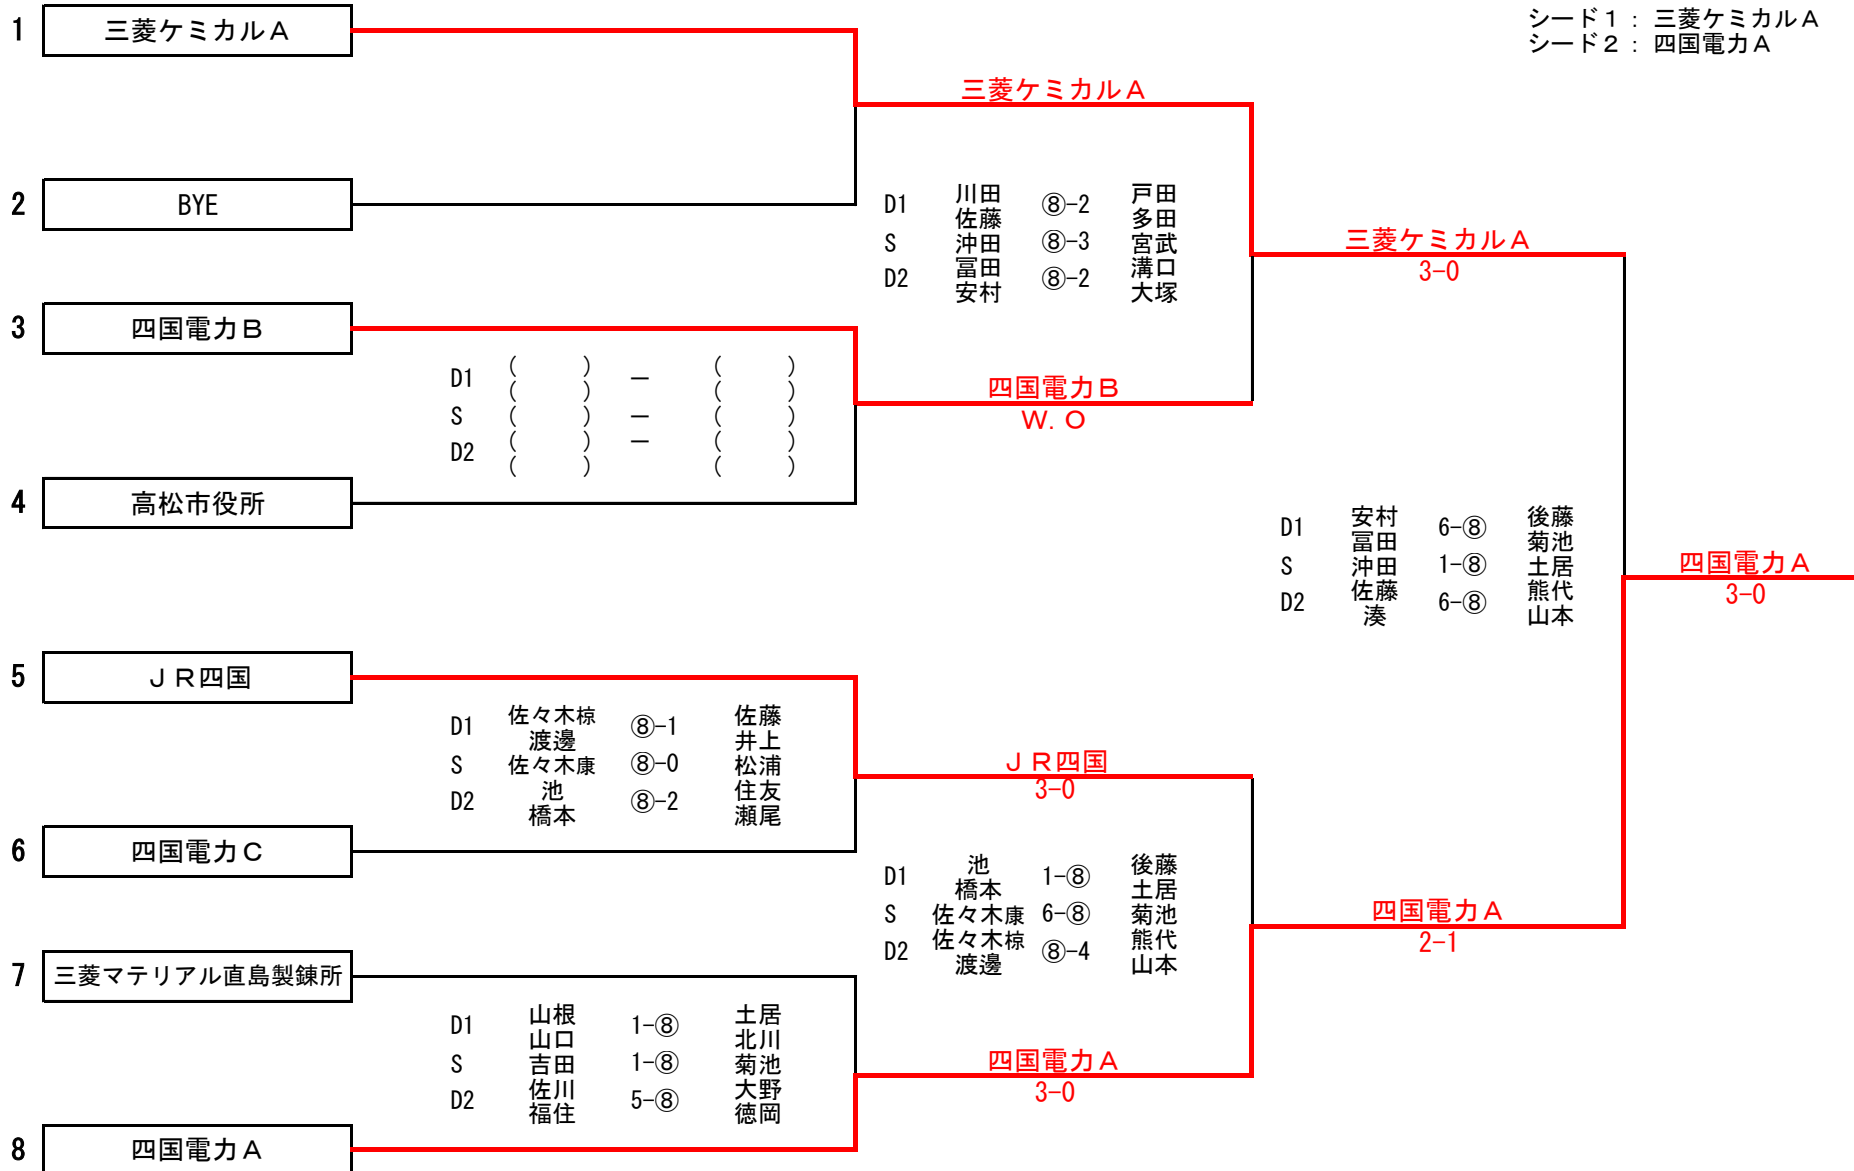

第62回全国実業団対抗テニス大会(ビジネスパル・テニス)香川県予選参加名簿

[男子]

NO	チーム名	部長	監督	マネージャー	選手 1	選手 2	選手 3	選手 4	選手 5	選手 6	選手 7	選手 8	選手 9
1	JR四国	四之宮和幸	南 壮憲		南 壮憲	濱田 陽介	池 恭平	橋本 克樹	佐々木 椋堂	渡邊 将太	佐々木 康介	川西 陽大	
2	三菱マテリアル 直島製錬所	中根 健輔	吉田 賢太	佐川 俊輔	中根 健輔	吉田 賢太	佐川 俊輔	山口 忠	福住 康太	西脇 聖矢	中塚 雅央	佐野 航	柘植 一則
3	高松市役所	多田 学示	御厩 博喜	増田 浩希	御厩 博喜	増田 浩希	香西 淳之介	鳥取 恒太郎	白井 裕都	武田 耕治	多田 学示		
4	四国電力 A	石田 佳宏	北川 勝義	山田 晋平	熊代 崇紀	後藤 英一郎	山本 健太	大野 正登	菊池 恭平	徳岡 英寿	土居 佳暉	北川 大地	
5	四国電力 B	石田 佳宏	北川 勝義	山田 晋平	戸田 隆行	中田 晃司	多田 健人	玉田 秀平	溝口 航平	大塚 幹士	宮武 孝輔		
6	四国電力 C	石田 佳宏	北川 勝義	山田 晋平	大野 裕記	松浦 英樹	佐藤 和彦	北川 勝義	住友 昭斗	瀬尾 孝治	井上 航		
7	三菱ケミカルA	大福 義一	大福 義一		佐藤 弘樹	安田 康一	川田 知宏	安村 大地	大福 義一	富田 慎也	湊 竜弥	村川 祐太	沖田 光平

[女子]

NO	チーム名	部長	監督	マネージャー	選手 1	選手 2	選手 3	選手 4	選手 5	選手 6	選手 7	選手 8	選手 9
1	百十四銀行	寒川 卓実	岡 浩二	楠井 拓矢	齋藤 愛美	横山 仁美	岩田 汐里	上村 佐知子	中川 美友喜	藤井 智美	伊藤 裕美	難波 浩子	宮尾 恵真
2	四国電力	大野 裕記	北川 勝義	井手 綾香	北川 留実	藤目 亜希子	八木 睦美	後藤 麻実	井手 綾香				

第62回全国実業団対抗テニス大会（ビジネスパル・テニス）香川県予選

【男子】

シード1：三菱ケミカルA
シード2：四国電力A